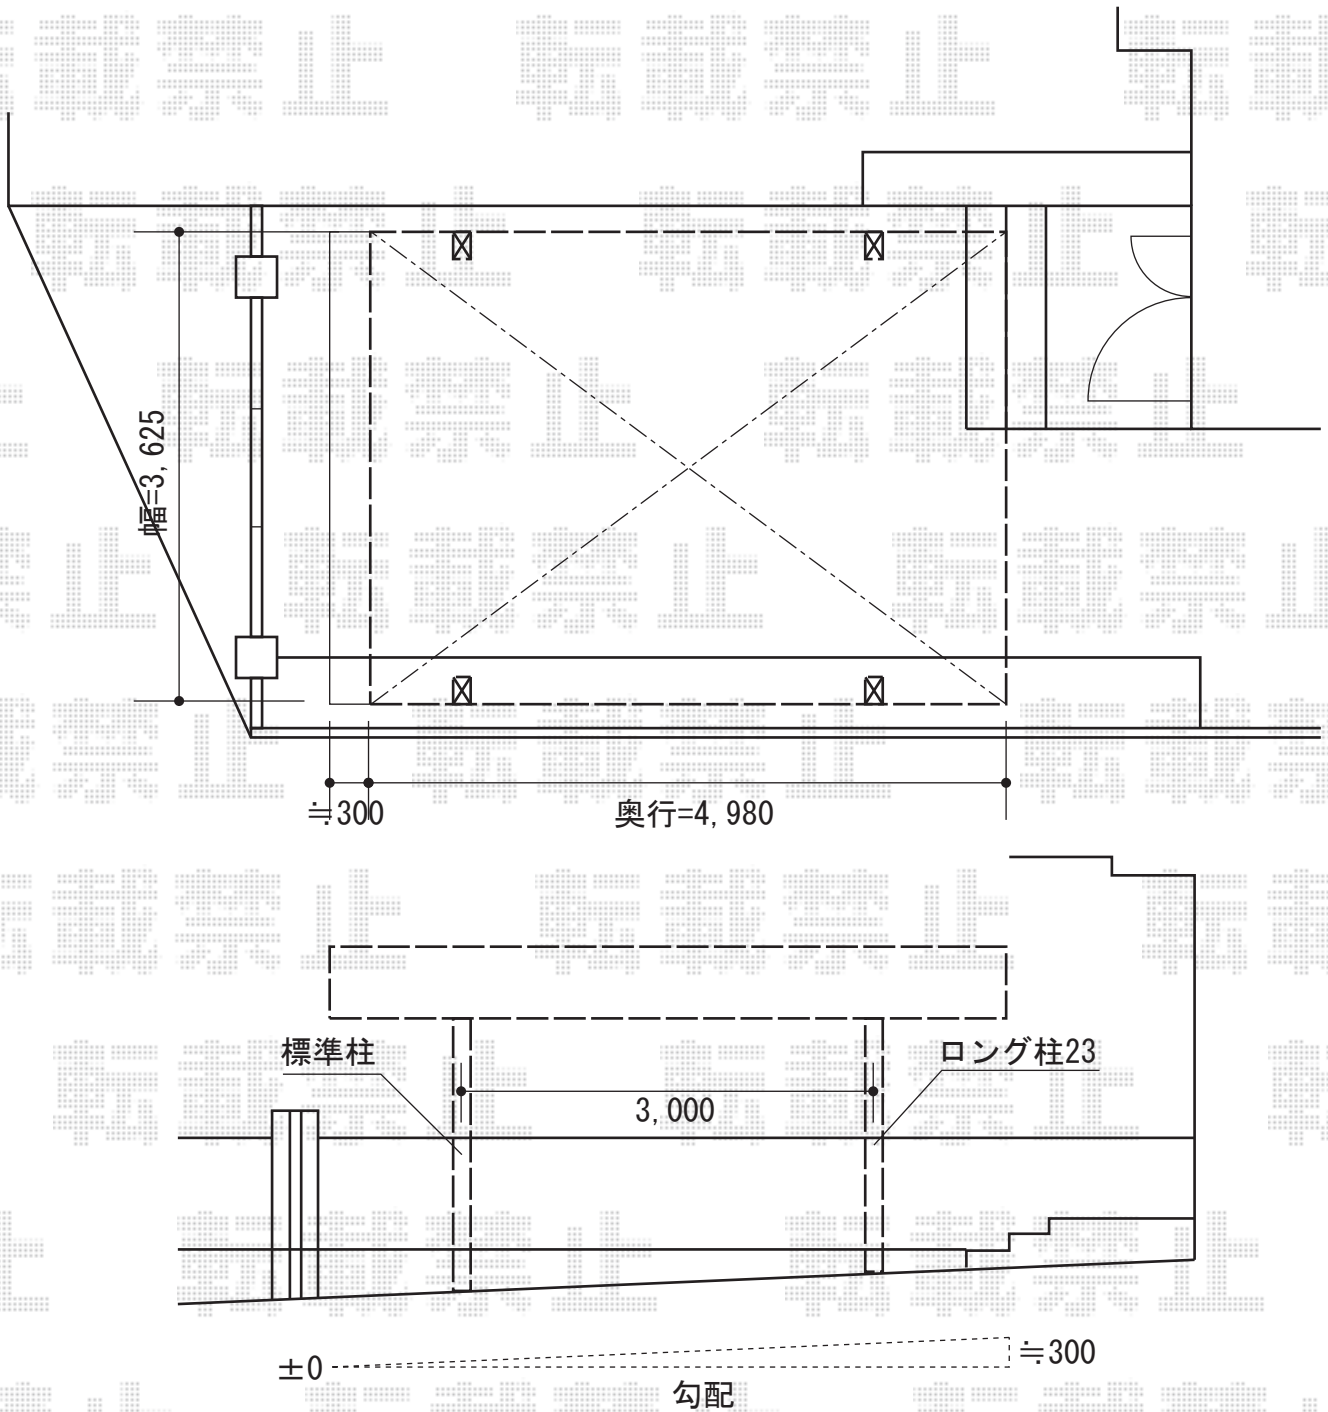

# カーブポートシグマⅢ 積雪～30cm対応

トステム カーブポートシグマⅢ ワイド 積雪～30cm対応

幅=3,625mm

奥行=4,980mm

色：シャイングレー

屋根材：ポリカーボネート（クリアマット/すりガラス調）

柱仕様：ロング柱23仕様（有効高 約2,300mm）×2+標準柱仕様（有効高 約1,800mm）

メーカー希望小売価格：¥397,600.-