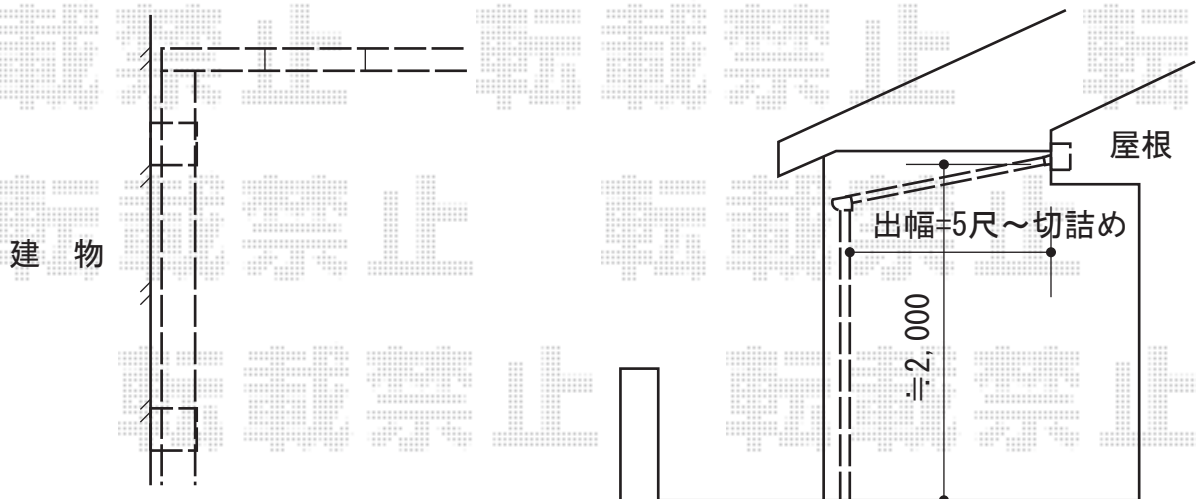

ヴェクターテラス F型 屋根タイプ 単体 積雪~20cm対応

YKK AP ヴェクターテラス F型 屋根タイプ 単体 積雪~20cm対応
間口=関東間2間 (柱芯々3,485mm 屋根幅3,670mm)
出幅=5尺 (1,470mm)
色: プラチナステン
屋根材: ポリカーボネート (アースブルー)
柱仕様: 柱奥行移動タイプ
施工方法: 下止め仕様
躯体式バルコニー用部品箱: Bタイプ/中間用×2セット