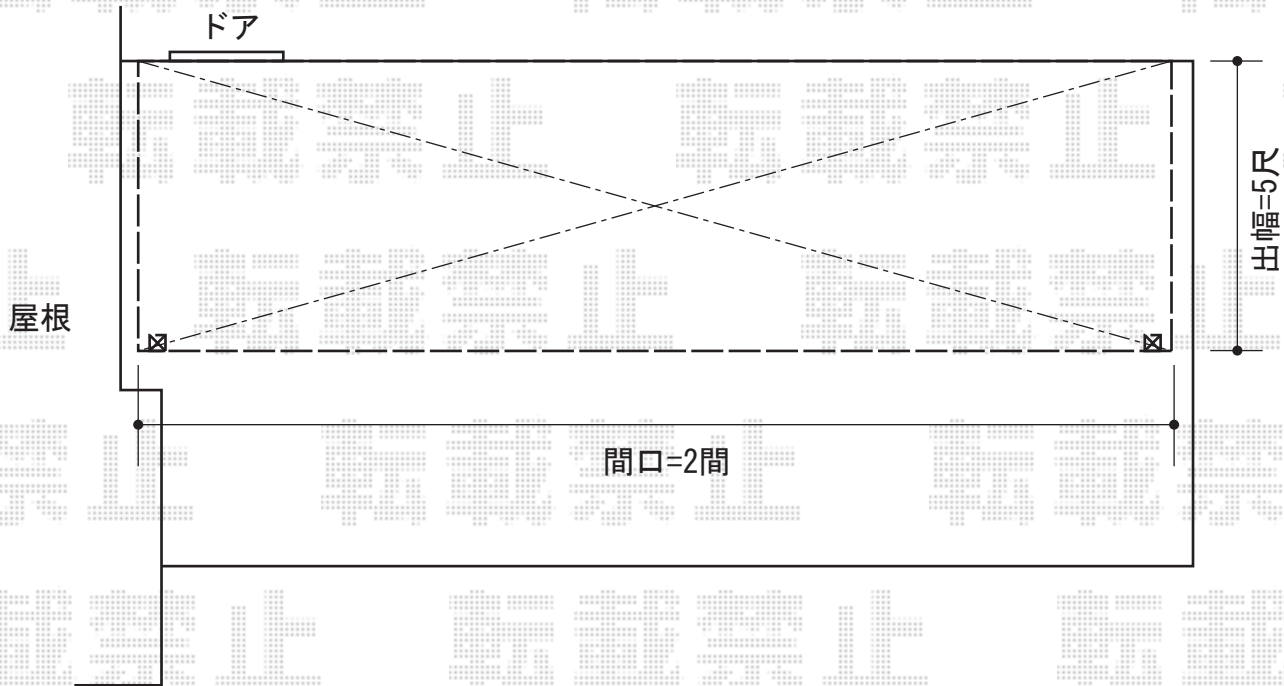

ヴェクターテラス F型 屋根タイプ 単体 積雪~20cm対応

YKK AP ヴェクターテラス F型 屋根タイプ 単体 積雪~20cm対応
間口=関東間2間 (柱芯々3,485mm 屋根幅3,670mm)
出幅=5尺 (1,470mm)
色: プラチナステン
屋根材: ポリカーボネート (アースブルー)
柱仕様: 柱奥行移動タイプ
施工方法: 下止め仕様
躯体式バルコニー用部品箱: Bタイプ/中間用×2セット