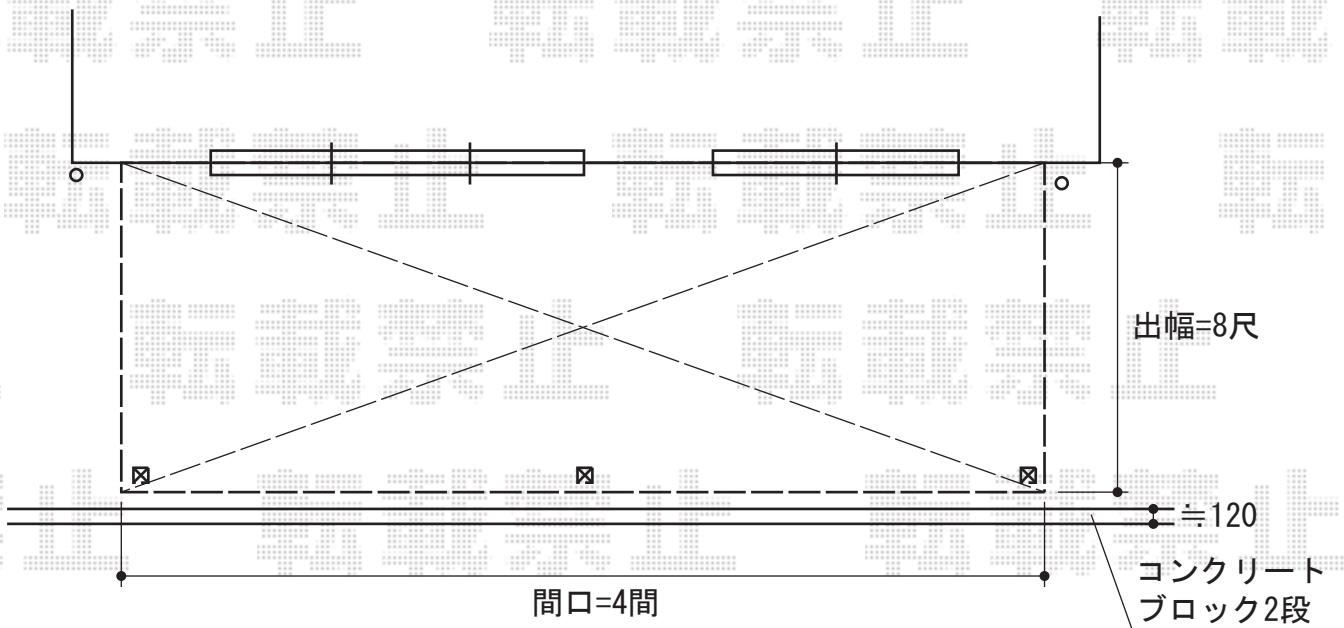

ライザーテラスⅡR型 テラスタイプ 連棟 積雪～20cm対応

トステム ライザーテラスⅡR型 テラスタイプ 連棟 積雪～20cm対応
 間口=関東間2.0+2.0間（柱芯々7,080mm 屋根幅7,300mm）
 出幅=8尺（2,385mm）
 色：シャイングレー
 屋根材：ポリカーボネート（クリアマット/すりガラス調）
 柱仕様：柱位置固定タイプ
 施工方法：上止め
 オプション：吊り下げ物干し ワイド ロング 2本入