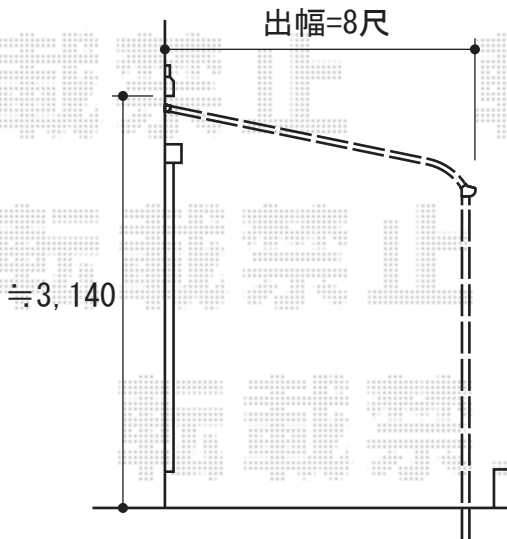

ライザーテラスⅡR型 テラスタイプ 連棟 積雪～20cm対応

トステム ライザーテラスⅡR型 テラスタイプ 連棟 積雪～20cm対応
 間口=関東間2.0+2.0間（柱芯々7,080mm 屋根幅7,300mm）
 出幅=8尺（2,385mm）
 色：シャイングレー
 屋根材：ポリカーボネート（クリアマット/すりガラス調）
 柱仕様：柱位置固定タイプ
 施工方法：上止め
 オプション：吊り下げ物干し ワイド ロング 2本入