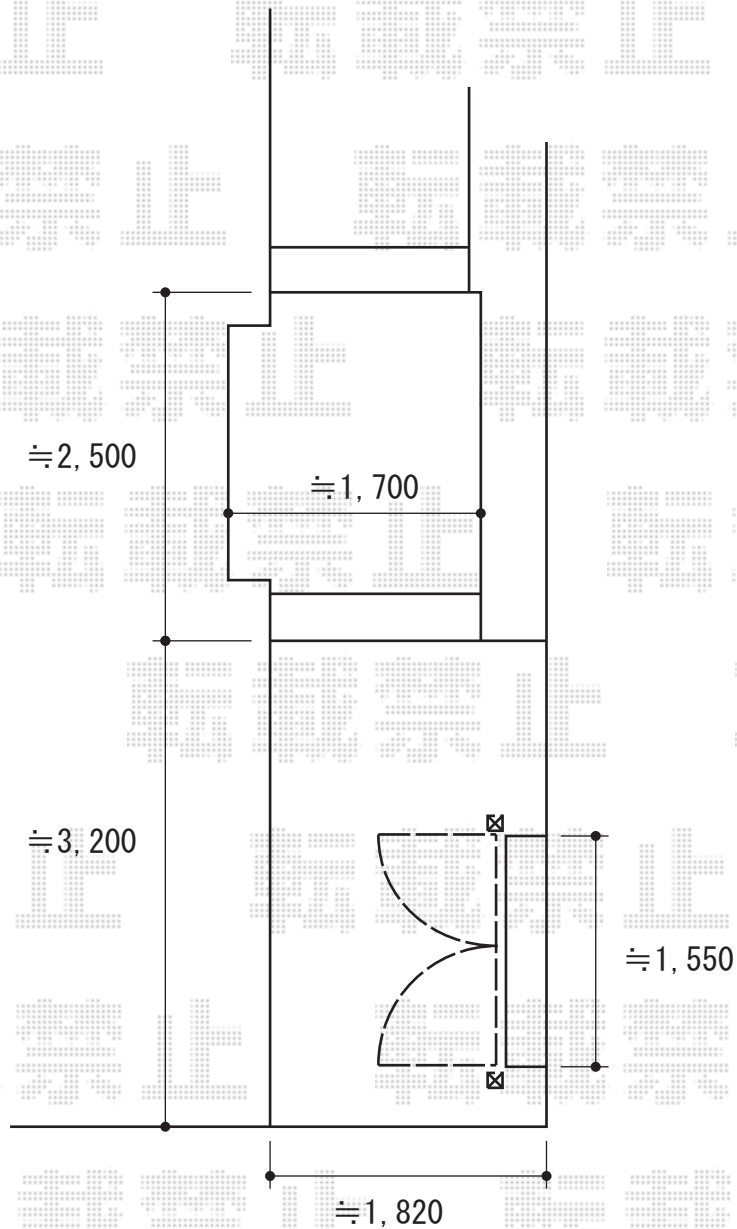

## ファンタジア門扉1型 両開き 門柱仕様

YKK AP ファンタジア門扉1型 両開き 門柱仕様  
扉1枚 (W×H) = (800mm×1,200mm) × 2枚  
色：カームブラック  
錠：ハンドル錠C13型  
開き：内開き

現場状況や作図制限により概略図の内容と多少の違いが生じることがございます。  
施工時は、現場優先とさせて頂きたく思いますので、お立会い頂き、  
最終のご指示のほど、何卒、宜しくお願い致します。