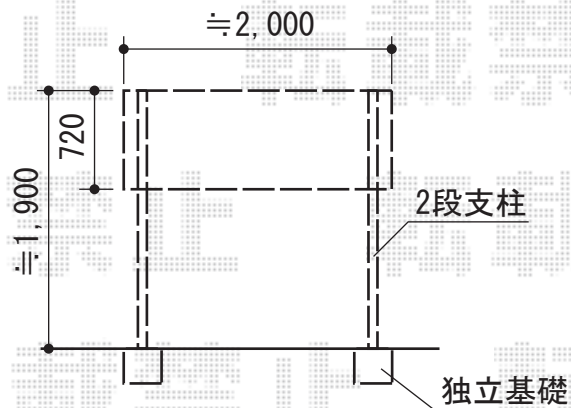

# プリレオR9型フェンス アルミ多段柱仕様 [フリーポール]

TOEX プリレオR9型フェンス アルミ多段柱仕様 [フリーポール]  
本体1枚 (W×H) = (1,979.4mm × 800mm) × 2枚  
アルミ多段柱 : T20 × 4本  
上下ブラケットセット : A × 4  
部品 : 端部キャップ × 2  
色 : オータムブラウン

現場状況や作図制限により概略図の内容と多少の違いが生じることがございます。  
施工時は、現場優先とさせていただきますので、お立会い頂き、  
最終のご指示のほど、何卒、宜しくお願い致します。