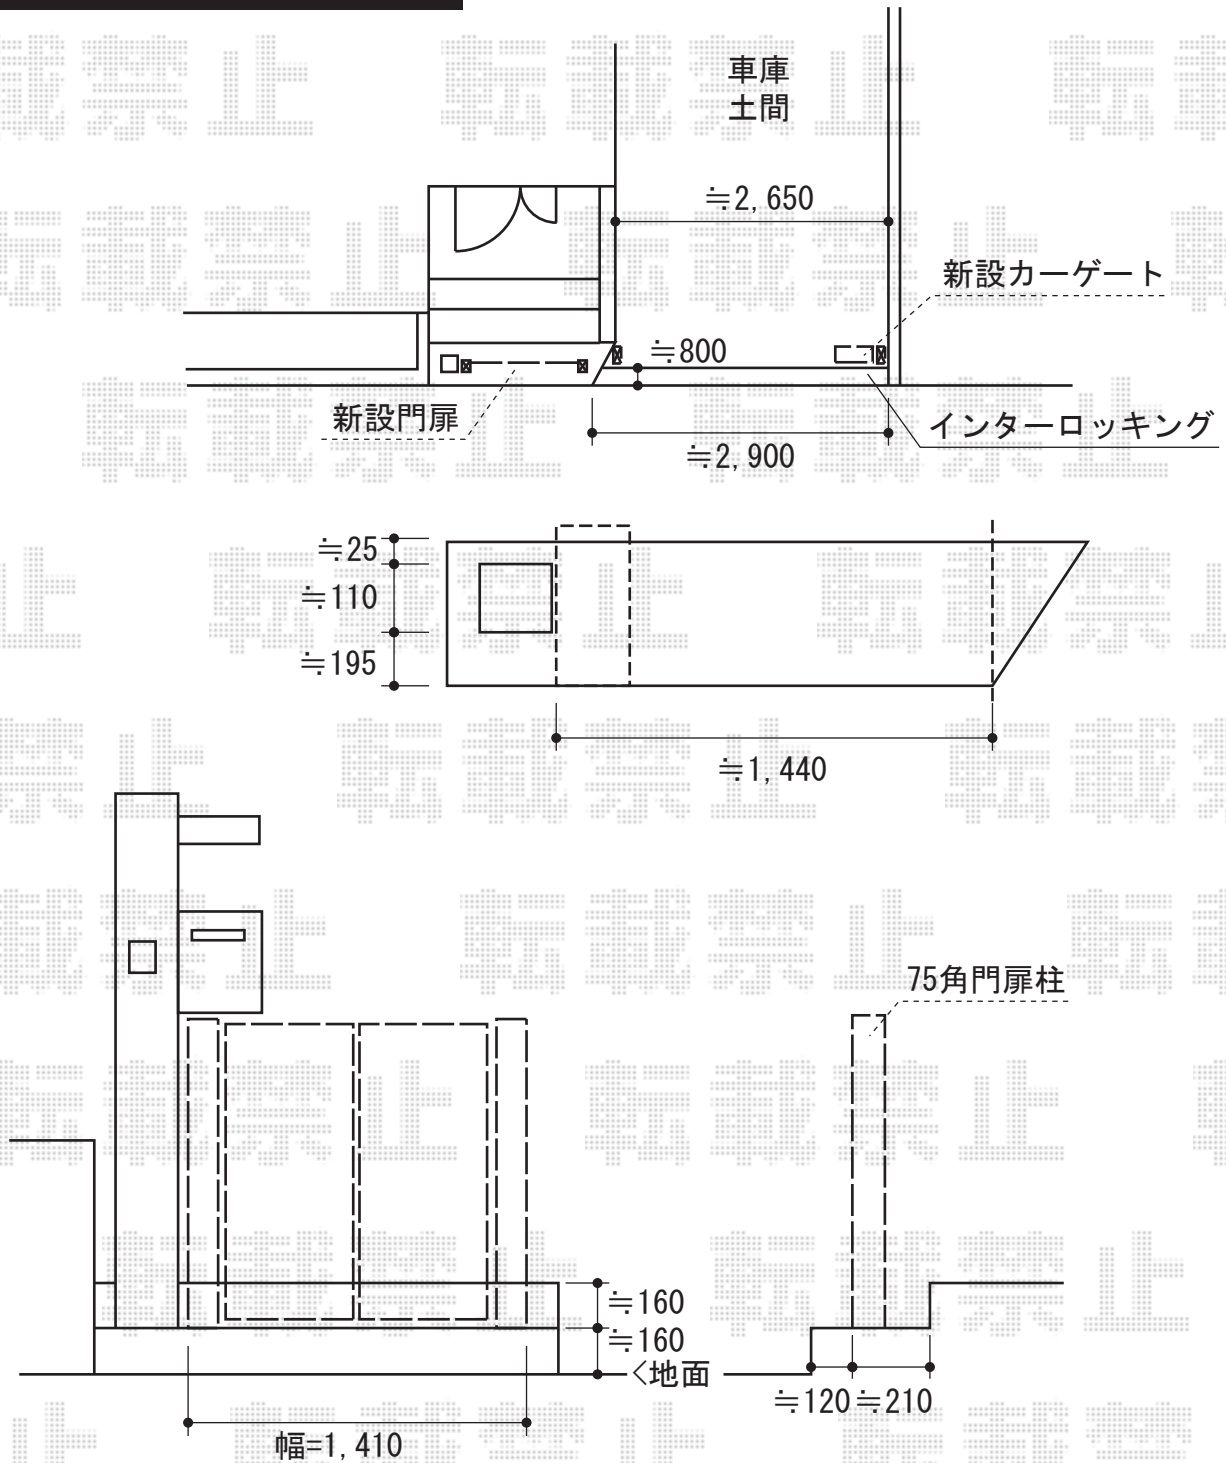

トリップゲート PA型 ノンレール 片開き

Value Select トリップゲート PA型 ノンレール 片開き
 開口幅=2,626mm
 全幅=2,726mm
 たたみ幅=299mm
 高さ=1,182mm
 色：ステンカラー
 キャスター数：2 /落棒数：1

現場状況や作図制限により概略図の内容と多少の違いが生じることがございます。
 施工時は、現場優先とさせて頂きたく思いますので、お立会い頂き、
 最終のご指示のほど、何卒、宜しくお願い致します。