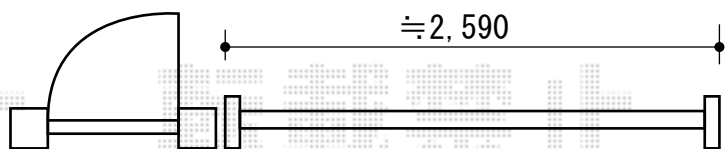

アルシャインPG型 Aタイプ ノンレール 片開き

<現状>

TOEX アルシャインPG型 Aタイプ ノンレール 片開き
開口幅=2,462mm
全幅=2,632mm
たたみ幅=482mm
高さ=1,450mm
色：シャイングレー
キャスター数：2個
落棒数：2本

現場状況や作図制限により概略図の内容と多少の違いが生じることがございます。
施工時は、現場優先とさせて頂きたく思いますので、お立会い頂き、
最終のご指示のほど、何卒、宜しくお願い致します。