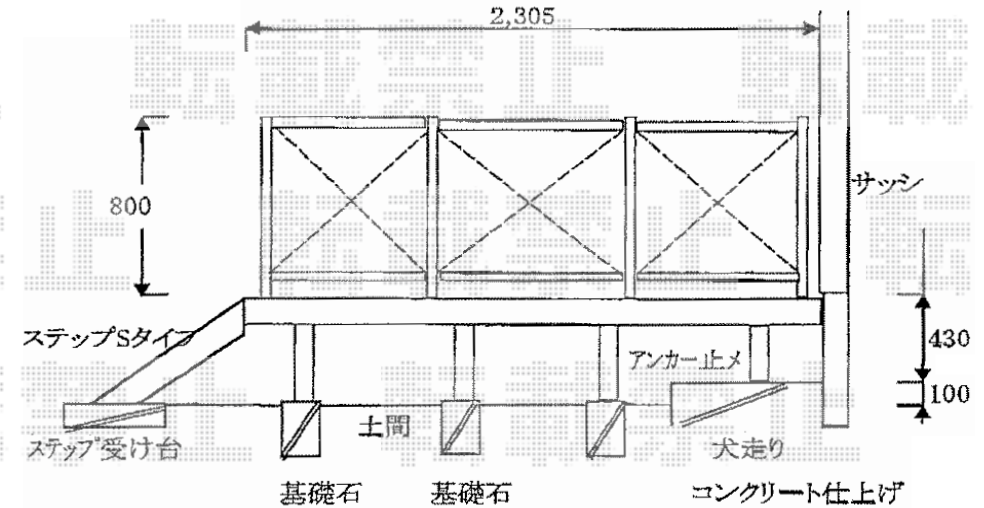

リウッドデッキII 単体

YKK AP リウッドデッキII 単体
 間口=ワイド1.5間 (3,088mm)
 出幅=7.5尺 (2,305mm)
 色 : (床板 : サニーブラウン/束柱 : カームブラック)
 床板 : 縦貼り
 束柱 : KSタイプ (400~500mm)

YKK AP リウッドステップ4型Sタイプ (2段)
 色 : サニーブラウン

YKK AP リウッドデッキフェンス2型 ラチス格子
 パネル1枚 (W×H) 07用T80 (655mm×700mm) ×4枚
 中柱 : T80×2本
 端柱 : T80×2本
 90度専用角柱 : T80×1本
 色 : サニーブラウン