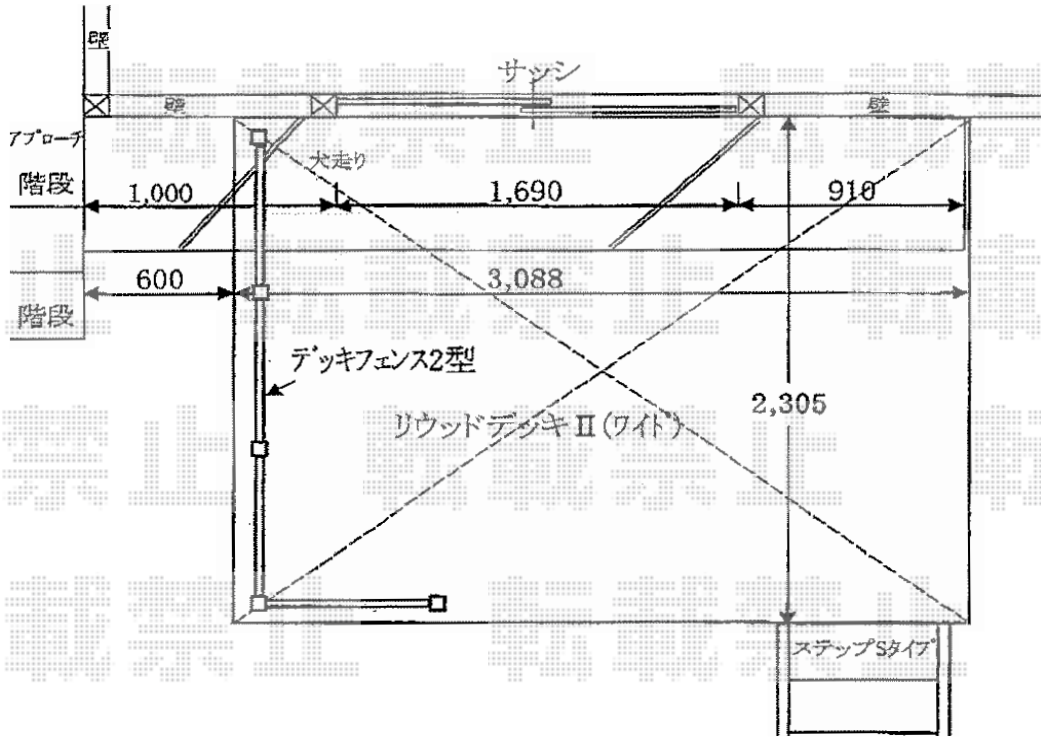

リウッドデッキII 単体

YKK AP リウッドデッキII 単体
 間口=ワイド1.5間 (3,088mm)
 出幅=7.5尺 (2,305mm)
 色 : (床板 : サニーブラウン/束柱 : カームブラック)
 床板 : 縦貼り
 束柱 : KSタイプ (400~500mm)

YKK AP リウッドステップ4型Sタイプ (2段)
 色 : サニーブラウン

YKK AP リウッドデッキフェンス2型 ラチス格子
 パネル1枚 (W×H) 07用T80 (655mm×700mm) ×4枚
 中柱 : T80×2本
 端柱 : T80×2本
 90度専用角柱 : T80×1本
 色 : サニーブラウン

現場状況や作図制限により概略図の内容と多少の違いが生じることがございます。
 施工時は、現場優先とさせて頂きたく思いますので、お立会い頂き、
 最終のご指示のほど、何卒、宜しくお願い致します。

EX-SHOP
[HTTP://WWW.EX-SHOP.NET](http://www.ex-shop.net)

担当 : 小林