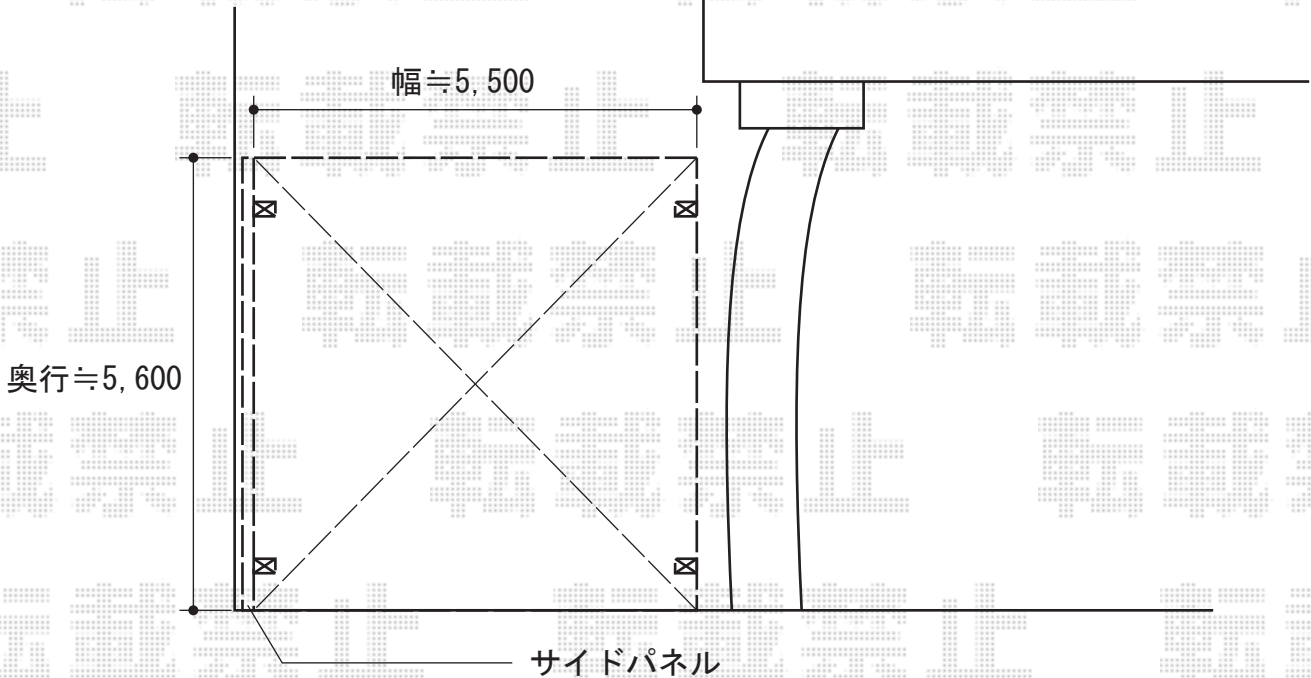

## テールポートシグマIII ワイド 積雪～30cm対応

サイドパネルは、  
長さ切詰加工致します。

トステム テールポートシグマIII ワイド 積雪～30cm対応  
幅=5,432mm  
奥行=5,686mm  
色：ナチュラルシルバー  
屋根材：ポリカーボネート（ブルースモーク）  
柱仕様：ロング柱23仕様（有効高 約2,300mm）  
オプション：サイドパネル1段（H1000）ロング柱23用

現場状況や作図制限により概略図の内容と多少の違いが生じることがございます。  
施工時は、現場優先とさせて頂きたく思いますので、お立会い頂き、  
最終のご指示のほど、何卒、宜しくお願い致します。

EX-SHOP  
HTTP://WWW.EX-SHOP.NET

担当：小林