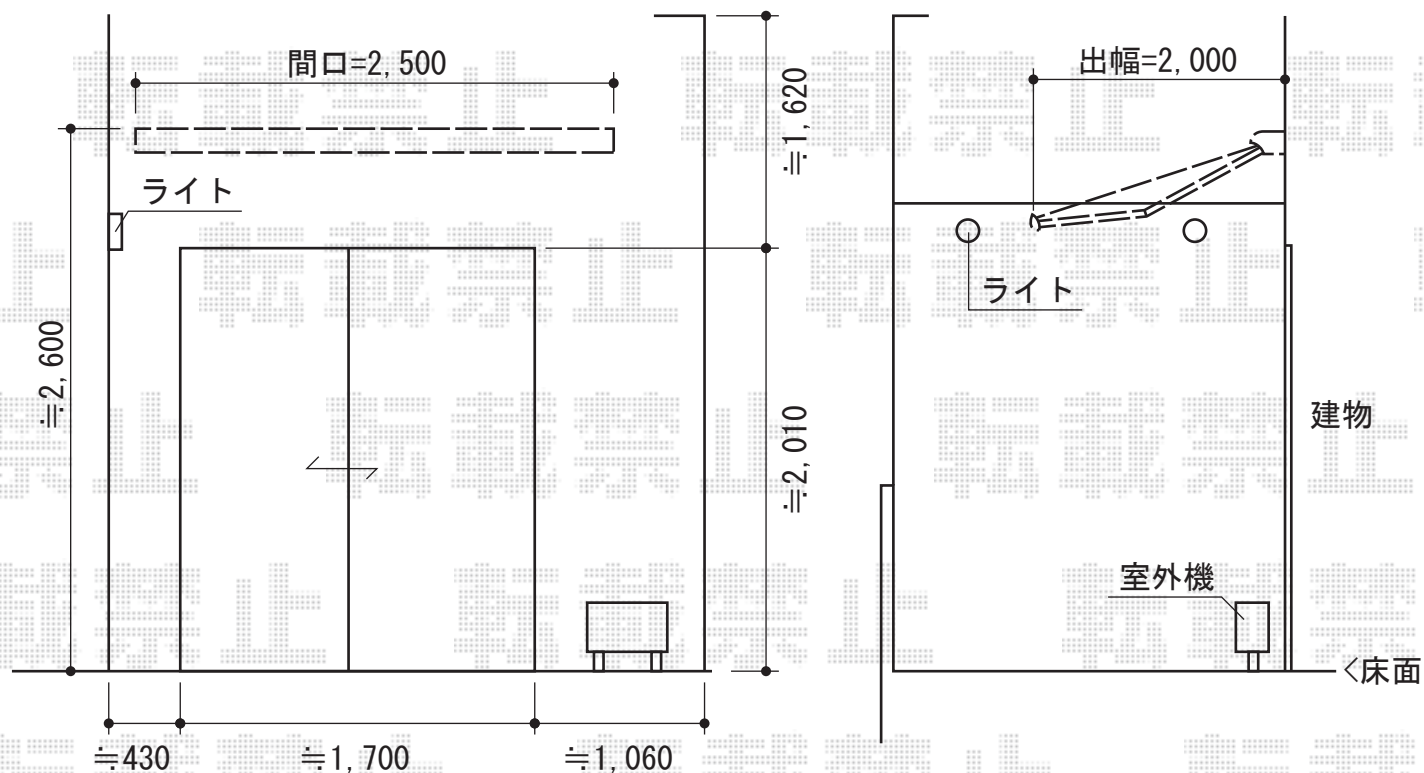

マルキルクス フリューゲル 手動式

markilux マルキルクス フリューゲル 手動式
間口=2,500mm
出幅=2,000mm
本体色：ホワイト
キャンバス色：標準タイプ No.37666 (フリル：A200mm)
駆動：外観左側・手動式
クランクハンドル：1,800タイプ
雨ケース：有り
追加部材：ベースプレート一式

現場状況や作図制限により概略図の内容と多少の違いが生じることがございます。
施工時は、現場優先とさせて頂きたく思いますので、お立会い頂き、
最終のご指示のほど、何卒、宜しくお願い致します。