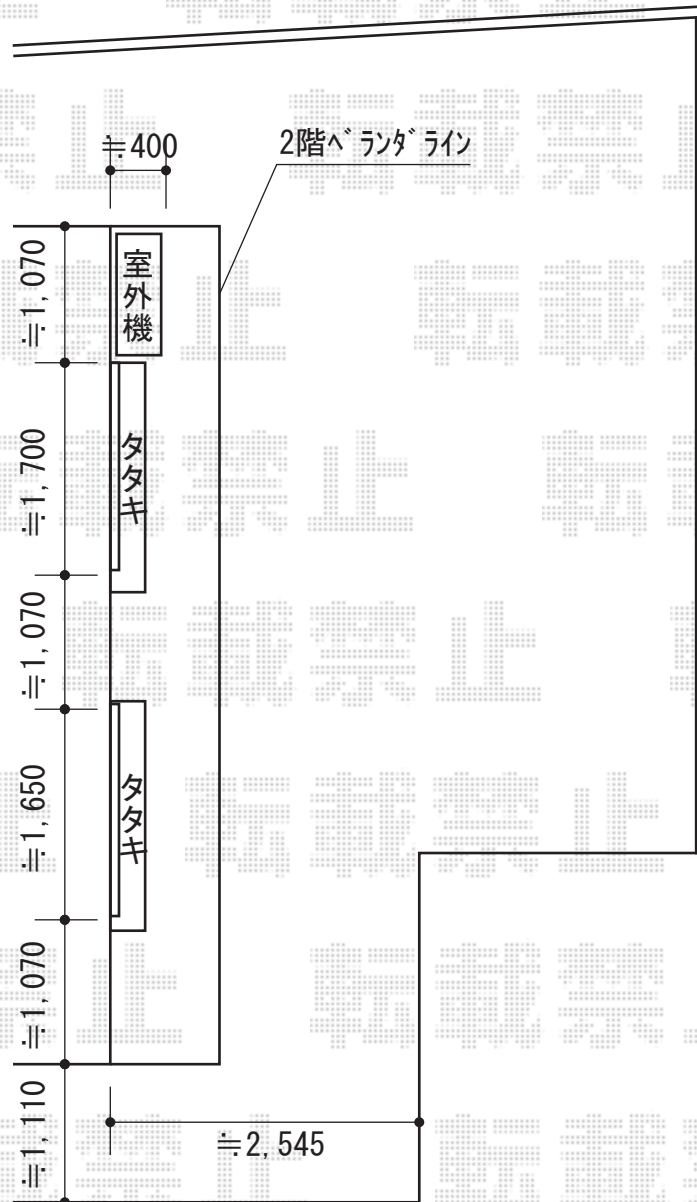

# ルーフポートシグマIII 積雪～30cm対応

トステム ルーフポートシグマIII 積雪～30cm対応  
幅=3,499mm  
奥行=4,980mm  
色：シャイングレー  
屋根材：ポリカーボネート（ブルースモーク）  
柱仕様：ロング柱23仕様（有効高 約2,732mm）

現場状況や作図制限により概略図の内容と多少の違いが生じることがございます。  
施工時は、現場優先とさせて頂きたく思いますので、お立会い頂き、  
最終のご指示のほど、何卒、宜しくお願い致します。