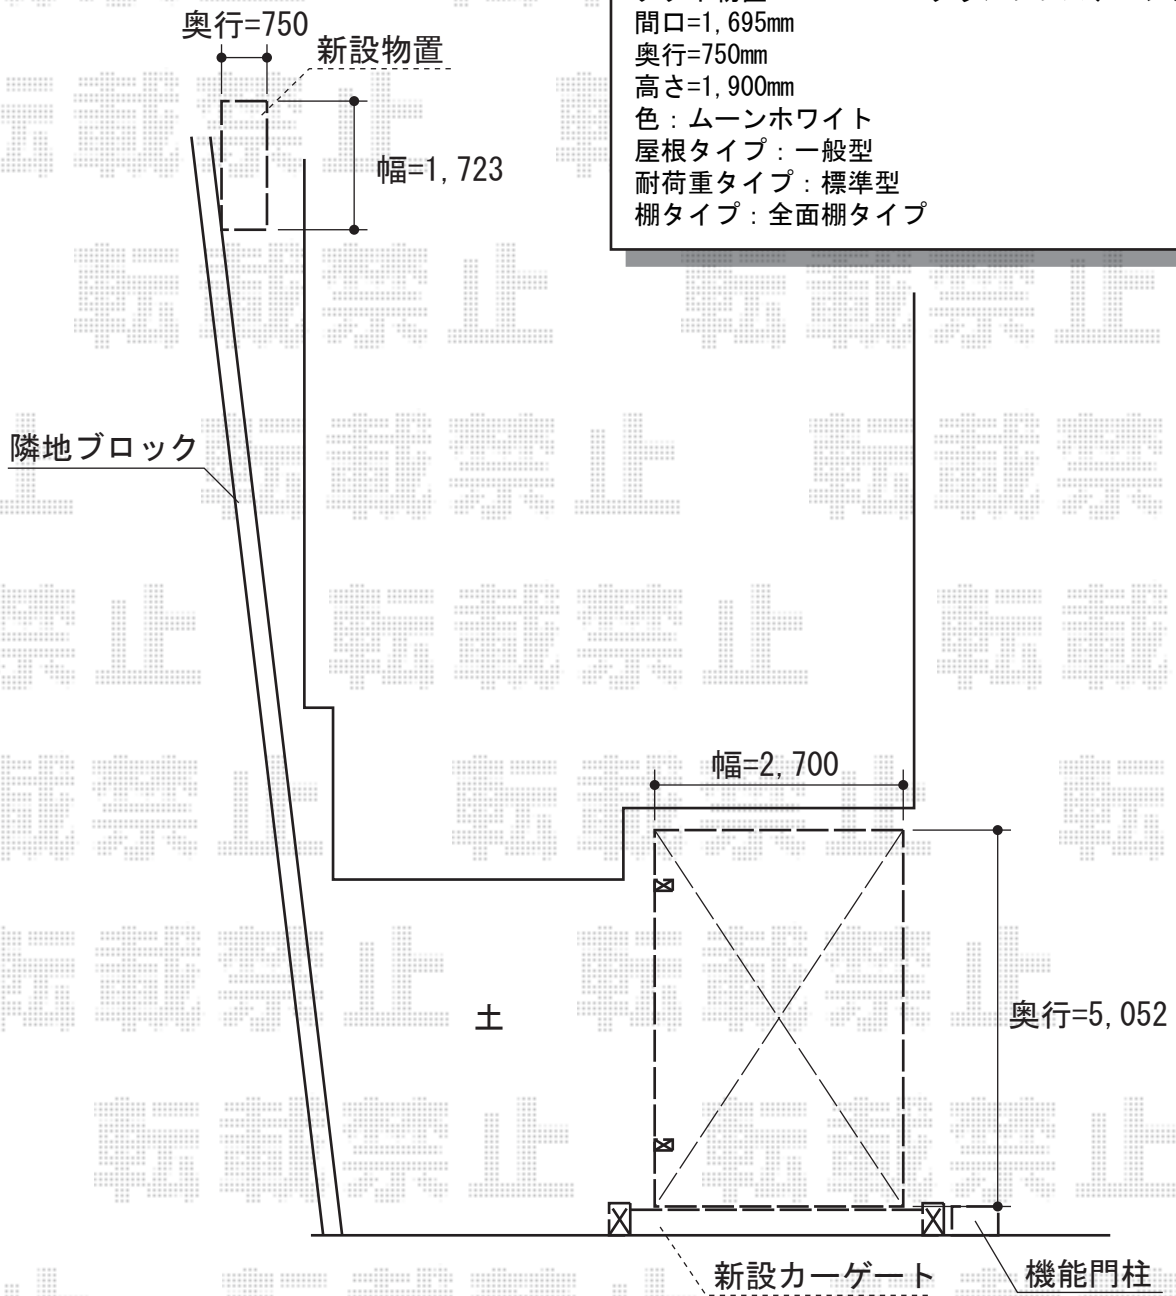

# カーポート・カーゲート

タクボ物置 M-177AF WW グランプレステージジャスト  
間口=1,695mm  
奥行=750mm  
高さ=1,900mm  
色：ムーンホワイト  
屋根タイプ：一般型  
耐荷重タイプ：標準型  
棚タイプ：全面棚タイプ

TOEX アルシャインH型 Aタイプ ノンレール 片開き親子仕様  
開口幅=3,762mm  
全幅=3,932mm  
たたみ幅=740mm  
高さ=1,250mm  
色：シャイングレー  
キャスター数：3  
落棒数：3

Value Select プレシオスポート 積雪~20cm対応  
幅=2,700mm  
奥行=5,052mm  
色：ノーブルステン  
屋根材：ポリカーボネート（スカイブルー）  
柱仕様：ハイルーフ仕様（有効高 約2,250mm）

現場状況や作図制限により概略図の内容と多少の違いが生じることがございます。  
施工時は、現場優先とさせて頂きたく思いますので、お立会い頂き、  
最終のご指示のほど、何卒、宜しくお願い致します。