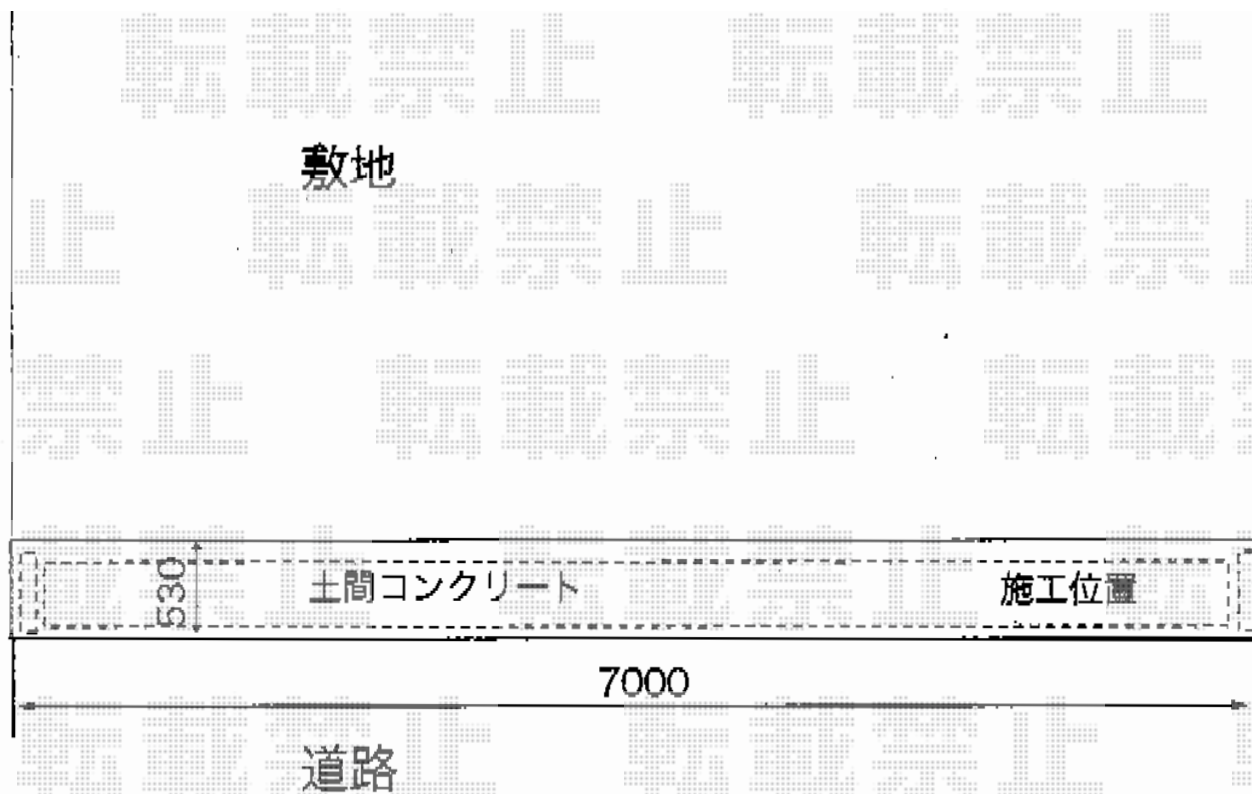

アルシャインM型 Aタイプ ノンレール 両開き

TOEX アルシャインM型 Aタイプ ノンレール 両開き
開口幅=6,525mm
全幅=6,739mm
たたみ幅=574+549mm
高さ=1,050mm
色：シャイングレー
キャスター数：4個
落棒数：4本

現場状況や作図制限により概略図の内容と多少の違いが生じることがございます。
施工時は、現場優先とさせていただきますので、お立会い頂き、
最終のご指示のほど、何卒、宜しくお願い致します。