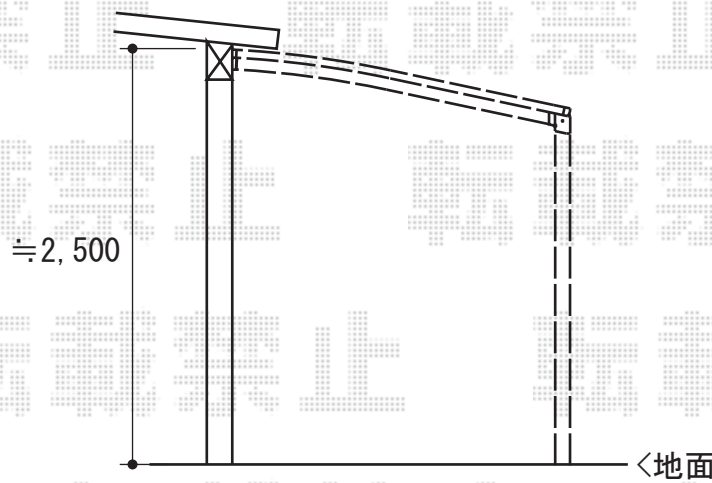

ルーフポートシグマIII 積雪～30cm対応

トステム ルーフポートシグマIII 積雪～30cm対応

幅=3,023mm

奥行=4,980mm

色：ブラック

屋根材：熱線吸収ポリカーボネート（ライトブルーマット調）

柱仕様：標準柱仕様（有効高 約2,232mm）

現場状況や作図制限により概略図の内容と多少の違いが生じることがございます。  
施工時は、現場優先とさせて頂きたく思いますので、お立会い頂き、  
最終のご指示のほど、何卒、宜しくお願い致します。