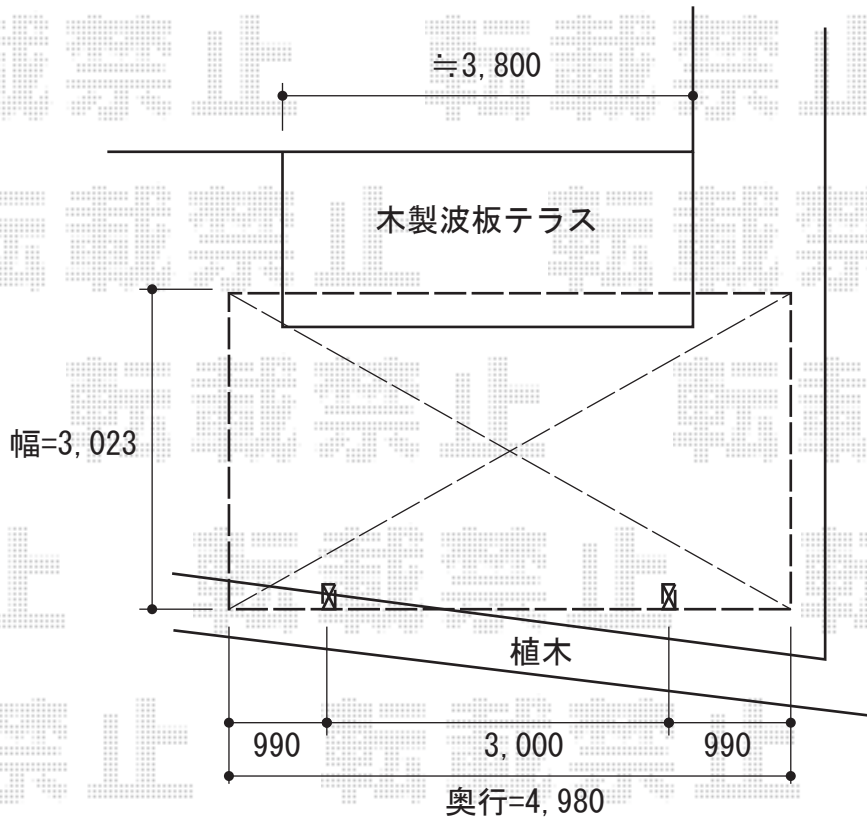

ルーフポートシグマIII 積雪～30cm対応

トステム ルーフポートシグマIII 積雪～30cm対応

幅=3,023mm

奥行=4,980mm

色：ブラック

屋根材：熱線吸収ポリカーボネート（ライトブルーマット調）

柱仕様：標準柱仕様（有効高 約2,232mm）

現場状況や作図制限により概略図の内容と多少の違いが生じることがございます。  
施工時は、現場優先とさせて頂きたく思いますので、お立会い頂き、  
最終のご指示のほど、何卒、宜しくお願い致します。