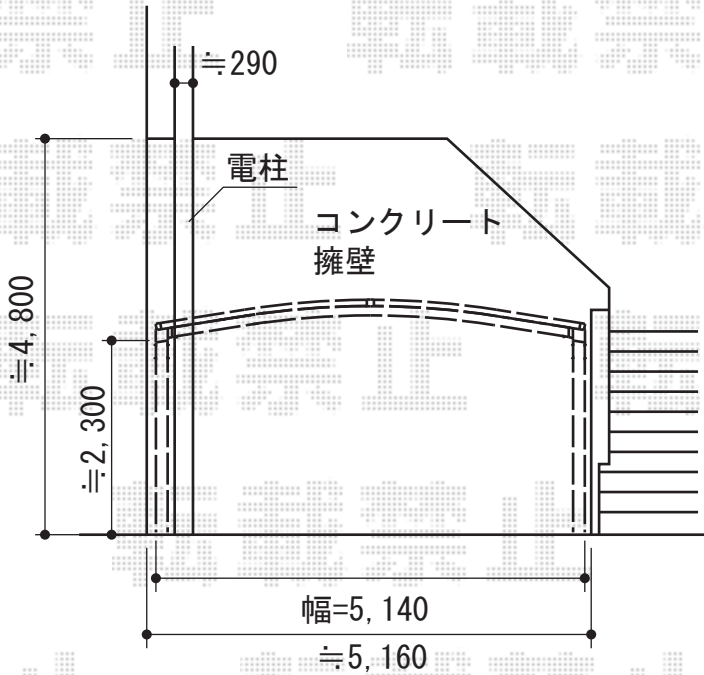

カーブポートシグマⅢ ワイド 積雪～30cm対応

トステム カーブポートシグマⅢ ワイド 積雪～30cm対応
 幅=5,140mm
 奥行=4,980mm
 色：ブロンズ
 屋根材：熱線吸収ポリカーボネート（ライトブルーマット調）
 柱仕様：ロング柱23仕様（有効高 約2,300mm）

現場状況や作図制限により概略図の内容と多少の違いが生じることがございます。
 施工時は、現場優先とさせて頂きたく思いますので、お立会い頂き、
 最終のご指示のほど、何卒、宜しくお願い致します。