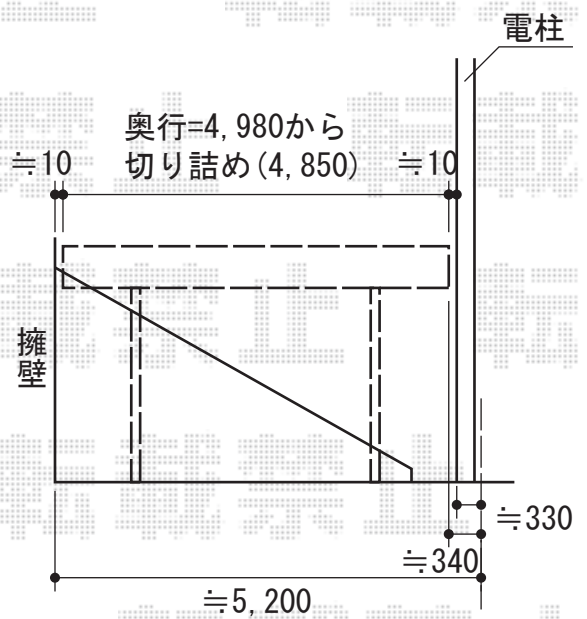

カーブポートシグマⅢ ワイド 積雪～30cm対応

トステム カーブポートシグマⅢ ワイド 積雪～30cm対応
 幅=5,140mm
 奥行=4,980mm
 色：ブロンズ
 屋根材：熱線吸収ポリカーボネート（ライトブルーマット調）
 柱仕様：ロング柱23仕様（有効高 約2,300mm）

現場状況や作図制限により概略図の内容と多少の違いが生じることがございます。
 施工時は、現場優先とさせて頂きたく思いますので、お立会い頂き、
 最終のご指示のほど、何卒、宜しくお願い致します。