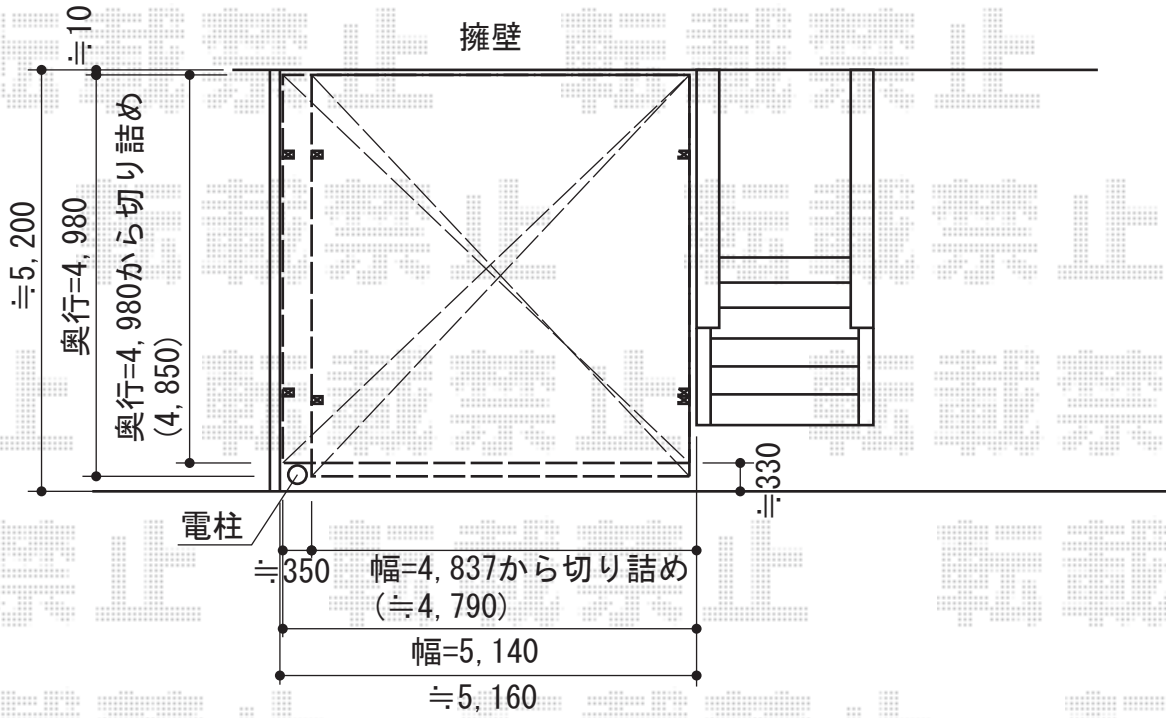

カーブポートシグマⅢ ワイド 積雪～30cm対応

トステム カーブポートシグマⅢ ワイド 積雪～30cm対応
 幅=5,140mm
 奥行=4,980mm
 色：ブロンズ
 屋根材：熱線吸収ポリカーボネート（ライトブルーマット調）
 柱仕様：ロング柱23仕様（有効高 約2,300mm）

現場状況や作図制限により概略図の内容と多少の違いが生じることがございます。
 施工時は、現場優先とさせて頂きたく思いますので、お立会い頂き、
 最終のご指示のほど、何卒、宜しくお願い致します。