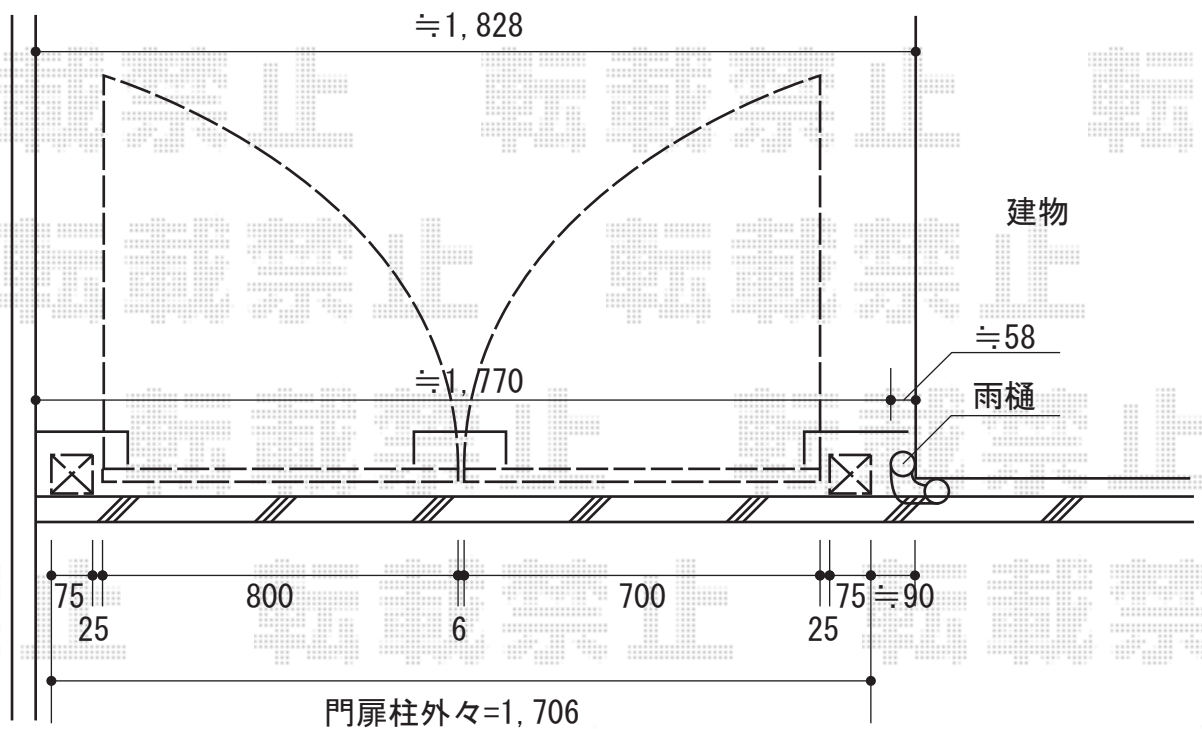

エクスライン 門扉 3型

YKK AP エクスライン 門扉 3型
 本体1枚 (W×H) =W700+W800×H1,400
 色：プラチナステン
 錠：ハンドル錠
 開き：両開き

現場状況や作図制限により概略図の内容と多少の違いが生じることがございます。
 施工時は、現場優先とさせて頂きたく思いますので、お立会い頂き、
 最終のご指示のほど、何卒、宜しくお願い致します。

EX-SHOP
[HTTP://WWW.EX-SHOP.NET](http://www.ex-shop.net)