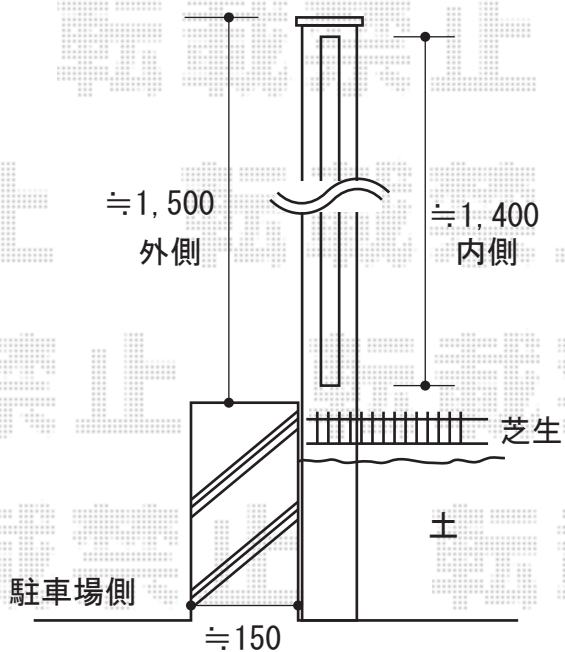

エクスライン 門扉 3型

YKK AP エクスライン 門扉 3型
 本体1枚 (W×H) =W700+W800×H1,400
 色：プラチナステン
 錠：ハンドル錠
 開き：両開き

現場状況や作図制限により概略図の内容と多少の違いが生じることがございます。
 施工時は、現場優先とさせて頂きたく思いますので、お立会い頂き、
 最終のご指示のほど、何卒、宜しくお願い致します。

EX-SHOP
[HTTP://WWW.EX-SHOP.NET](http://www.ex-shop.net)