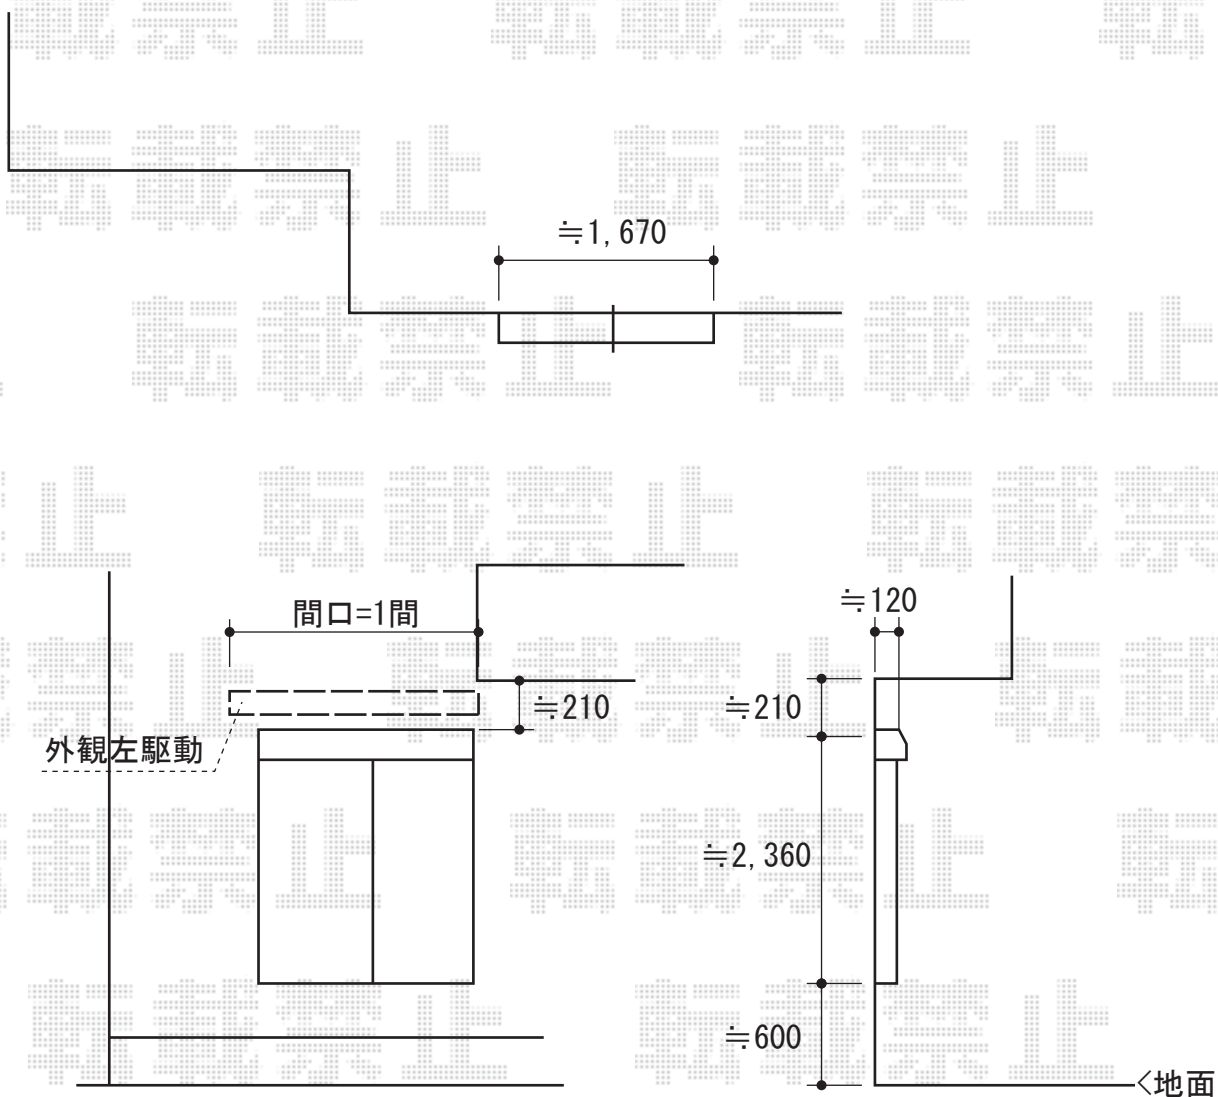

彩鳥C型 ボックスタイプ 手動式

トステム 彩鳥C型 ボックスタイプ 手動式
間口=1.0間 (1,820mm)
出幅=1,250mm
本体色：ブラック
キャンバス色：ポリエステル (プリティッシュグリーン)
駆動：【特注】外観左駆動 手動式
クランクハンドル：1700タイプ
追加部材：ベースプレート一式

現場状況や作図制限により概略図の内容と多少の違いが生じることがございます。
施工時は、現場優先とさせて頂きたく思いますので、お立会い頂き、
最終のご指示のほど、何卒、宜しくお願い致します。