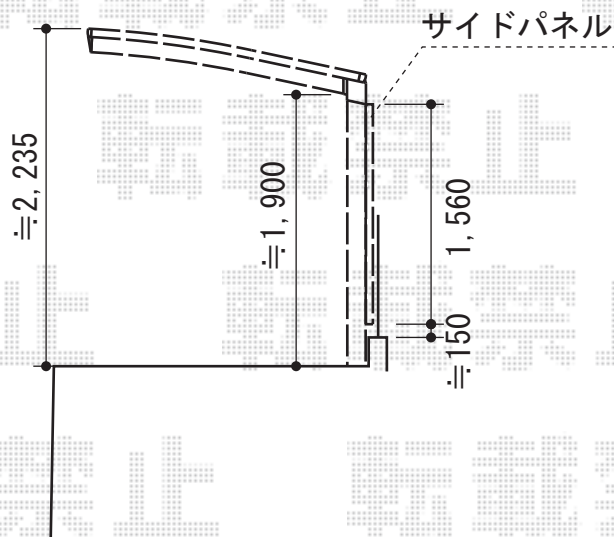

カーブパークシグマIII パネル1面囲い 積雪~30cm対応

トステム カーブパークシグマIII パネル1面囲い 積雪~30cm対応
幅=1,801mm
奥行=4,980mm
色：シャイングレー
屋根材：ポリカーボネート（ブルースモーク）
柱仕様：標準柱仕様（有効高 約1,812mm）

現場状況や作図制限により概略図の内容と多少の違いが生じることがございます。
施工時は、現場優先とさせて頂きたく思いますので、お立会い頂き、
最終のご指示のほど、何卒、宜しくお願い致します。