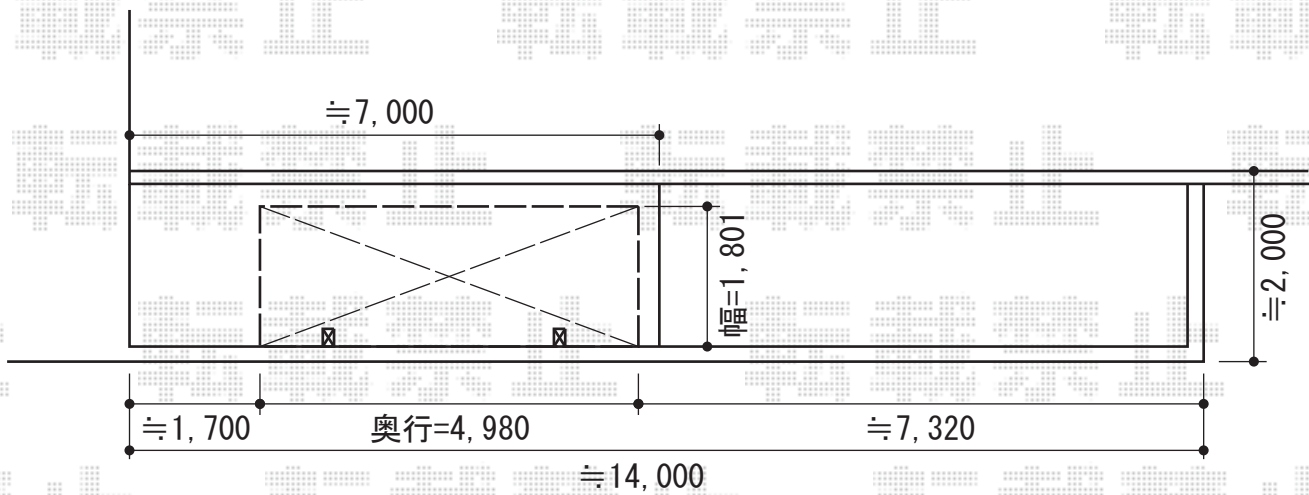

カーブパークシグマIII パネル1面囲い 積雪~30cm対応

トステム カーブパークシグマIII パネル1面囲い 積雪~30cm対応
幅=1,801mm
奥行=4,980mm
色：シャイングレー
屋根材：ポリカーボネート（ブルースモーク）
柱仕様：標準柱仕様（有効高 約1,812mm）

現場状況や作図制限により概略図の内容と多少の違いが生じることがございます。
施工時は、現場優先とさせて頂きたく思いますので、お立会い頂き、
最終のご指示のほど、何卒、宜しくお願い致します。