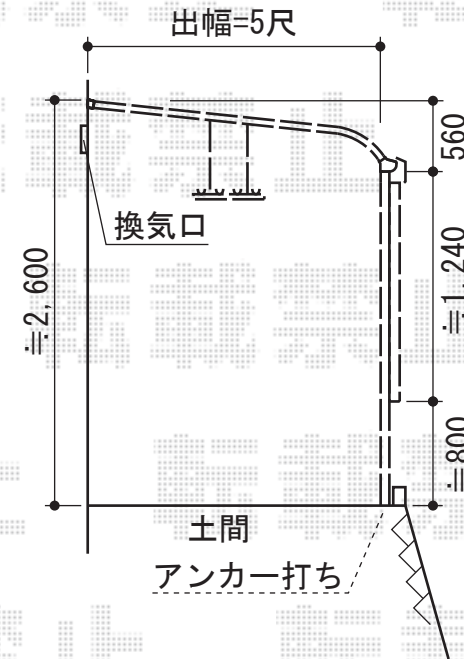

ライザーテラスII R型 単体 テラスタイプ 積雪～20cm対応

トステム ライザーテラスII R型 単体 テラスタイプ 積雪～20cm対応
間口=関東間1.5間 (柱芯々2,530mm 屋根幅2,750mm)
出幅=5尺 (1,485mm)
色: シャイングレー
屋根材: 熱線吸収ポリカーボネート (ライトブルーマット調)
柱仕様: 柱位置固定タイプ
施工方法: 上止め仕様
追加部材: 柱固定部材

トステム 吊下げ式物干し 標準 2本入
色: シャイングレー

トステム 前面スクリーン 2段仕様
間口=関東間1.5間用
高さ=1,927mm
色: シャイングレー
パネル材: 熱線吸収ポリカーボネート (ライトブルーマット調)
オプション: ふさぎ材セット

施工に際して、
オプション: 物干しの
取付位置・高さの
ご確認を頂きますよう、
お願い致します

現場状況や作図制限により概略図の内容と多少の違いが生じることがございます。
施工時は、現場優先とさせて頂きたく思いますので、お立会い頂き、
最終のご指示のほど、何卒、宜しくお願い致します。