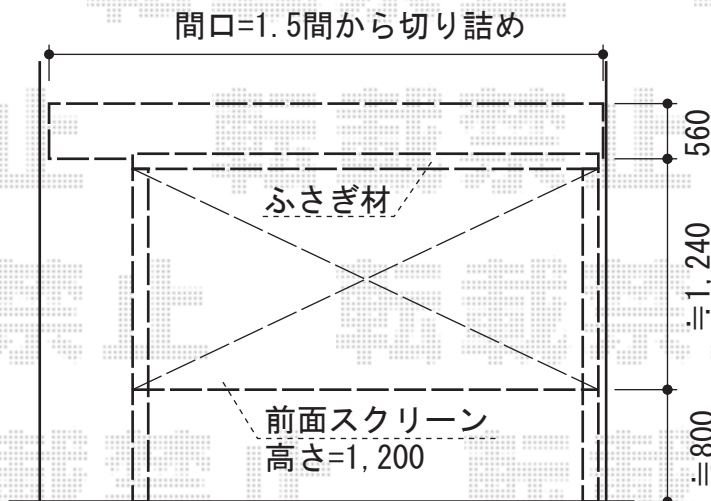

ライザーテラスII R型 単体 テラスタイプ 積雪～20cm対応

トステム ライザーテラスII R型 単体 テラスタイプ 積雪～20cm対応
間口=関東間1.5間 (柱芯々2,530mm 屋根幅2,750mm)
出幅=5尺 (1,485mm)
色: シャイングレー
屋根材: 熱線吸収ポリカーボネート (ライトブルーマット調)
柱仕様: 柱位置固定タイプ
施工方法: 上止め仕様
追加部材: 柱固定部材

トステム 吊下げ式物干し 標準 2本入
色: シャイングレー

トステム 前面スクリーン 2段仕様
間口=関東間1.5間用
高さ=1,927mm
色: シャイングレー
パネル材: 熱線吸収ポリカーボネート (ライトブルーマット調)
オプション: ふさぎ材セット

施工に際して、
オプション: 物干しの
取付位置・高さの
ご確認を頂きますよう、
お願い致します

現場状況や作図制限により概略図の内容と多少の違いが生じることがございます。
施工時は、現場優先とさせて頂きたく思いますので、お立会い頂き、
最終のご指示のほど、何卒、宜しくお願い致します。