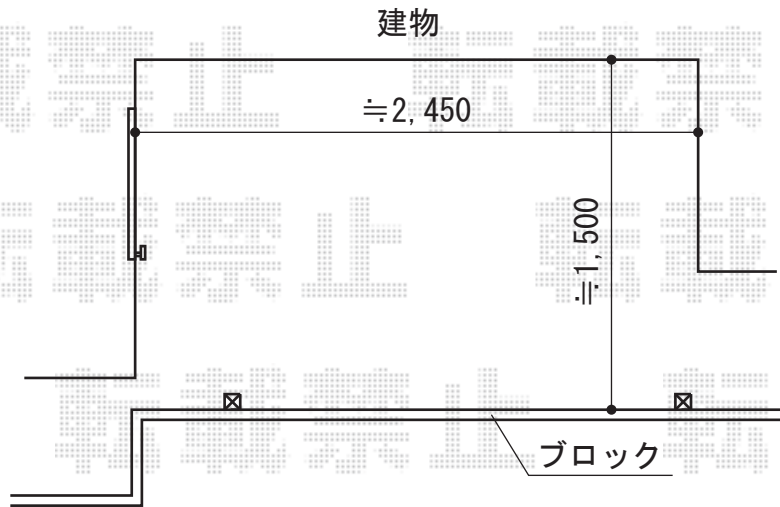

ライザーテラスII R型 単体 テラスタイプ 積雪～20cm対応

トステム ライザーテラスII R型 単体 テラスタイプ 積雪～20cm対応
間口=関東間1.5間 (柱芯々2,530mm 屋根幅2,750mm)
出幅=5尺 (1,485mm)
色: シャイングレー
屋根材: 熱線吸収ポリカーボネート (ライトブルーマット調)
柱仕様: 柱位置固定タイプ
施工方法: 上止め仕様
追加部材: 柱固定部材

トステム 吊下げ式物干し 標準 2本入
色: シャイングレー

トステム 前面スクリーン 2段仕様
間口=関東間1.5間用
高さ=1,927mm
色: シャイングレー
パネル材: 熱線吸収ポリカーボネート (ライトブルーマット調)
オプション: ふさぎ材セット

施工に際して、
オプション: 物干しの
取付位置・高さの
ご確認を頂きますよう、
お願い致します

現場状況や作図制限により概略図の内容と多少の違いが生じることがございます。
施工時は、現場優先とさせて頂きたく思いますので、お立会い頂き、
最終のご指示のほど、何卒、宜しくお願い致します。