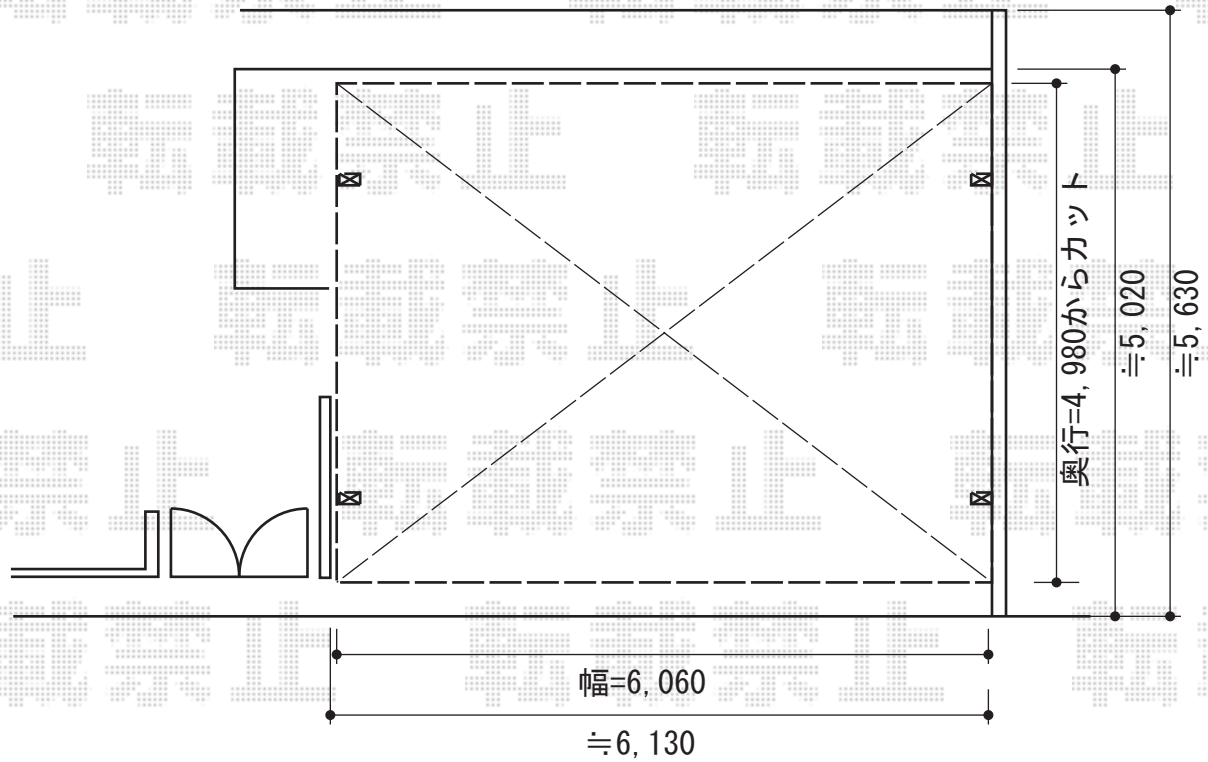

カーブポートシグマIII ワイド 積雪~30cm対応

トステム カーブポートシグマIII ワイド 積雪~30cm対応
幅=5,443mm 奥行=4,980mm
色：ブラック
屋根材：熱線吸収ポリカーボネート
(ライトブルーマット調)
柱仕様：ロング柱23仕様 (有効高 約2,300mm)

現場状況や作図制限により概略図の内容と多少の違いが生じることがございます。
施工時は、現場優先とさせて頂きたく思いますので、お立会い頂き、
最終のご指示のほど、何卒、宜しくお願い致します。