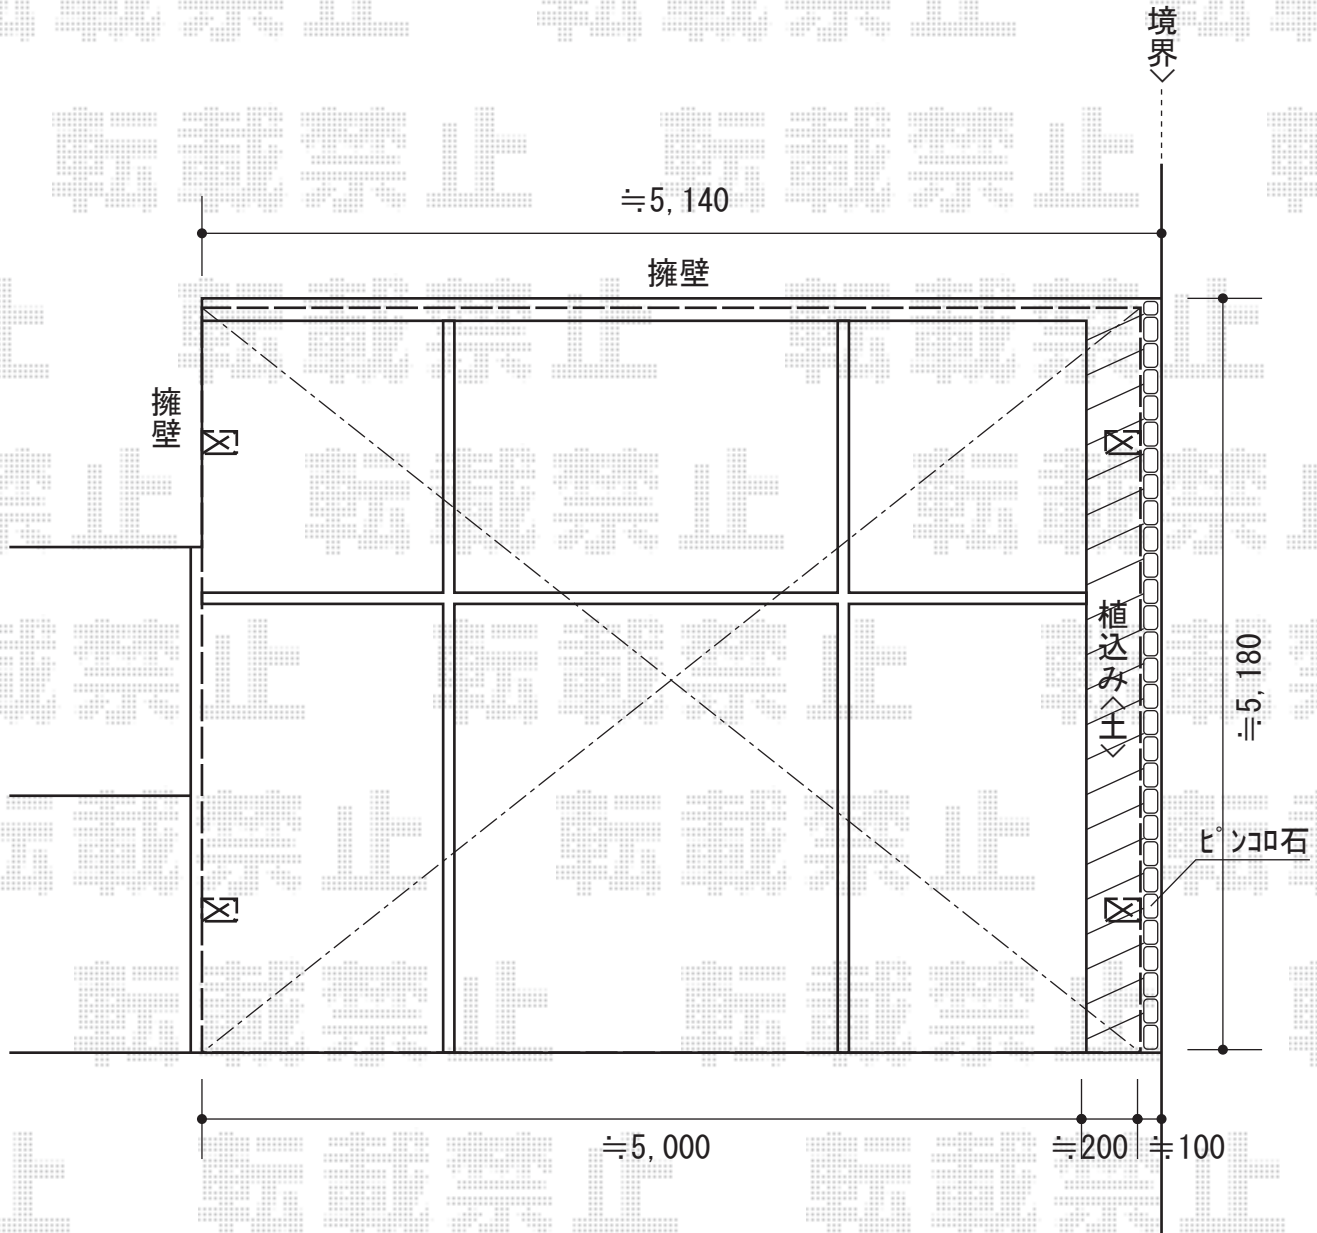

カーブポートシグマⅢ ワイドタイプ 積雪～30cm対応

トステム カーブポートシグマⅢ ワイドタイプ 積雪～30cm対応
幅=5140mm
奥行=4980mm
色：シャイングレー
屋根材：ポリカーボネート（ブラウン）
柱仕様：ロング柱23仕様（有効高 約2,300mm）

現場状況や作図制限により概略図の内容と多少の違いが生じることがございます。
施工時は、現場優先とさせて頂きたく思いますので、お立会い頂き、
最終のご指示のほど、何卒、宜しくお願い致します。