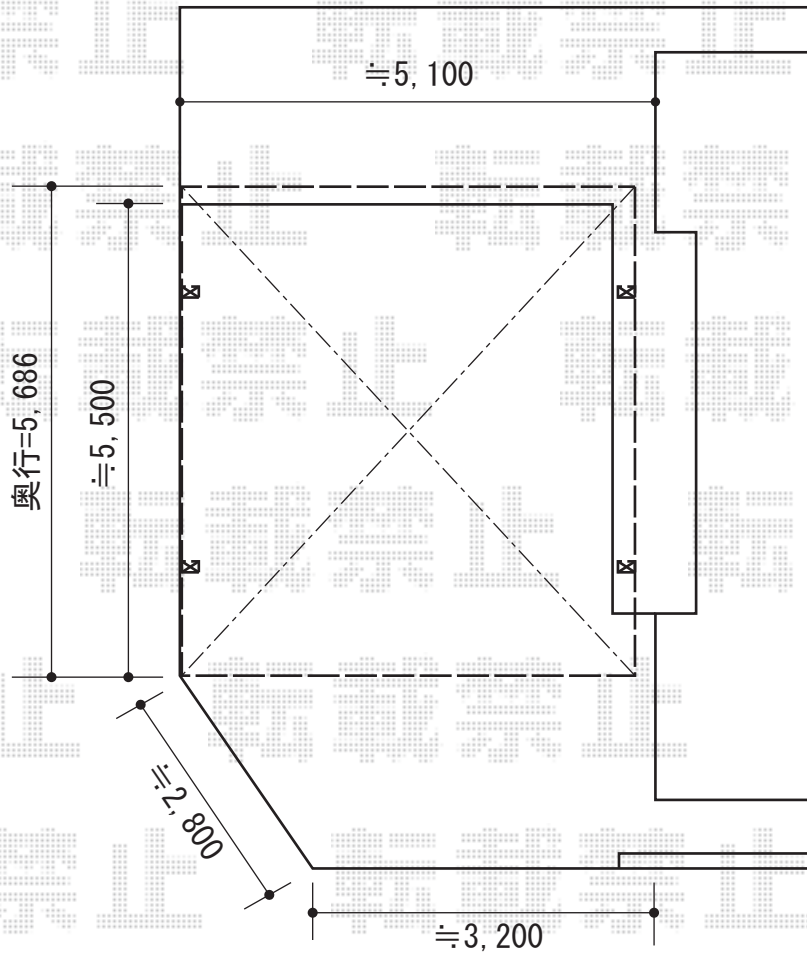

カーブポートシグマIII ワイド 積雪~30cm対応

トステム カーブポートシグマIII ワイド 積雪~30cm対応

幅=4,837mm

奥行=5,686mm

色：シャイングレー

屋根材：熱線吸収ポリカーボネート（ライトブルーマット調）

柱仕様：ロング柱23仕様（有効高 約2,300mm）

現場状況や作図制限により概略図の内容と多少の違いが生じることがございます。
施工時は、現場優先とさせていただきますので、お立会い頂き、
最終のご指示のほど、何卒、宜しくお願い致します。