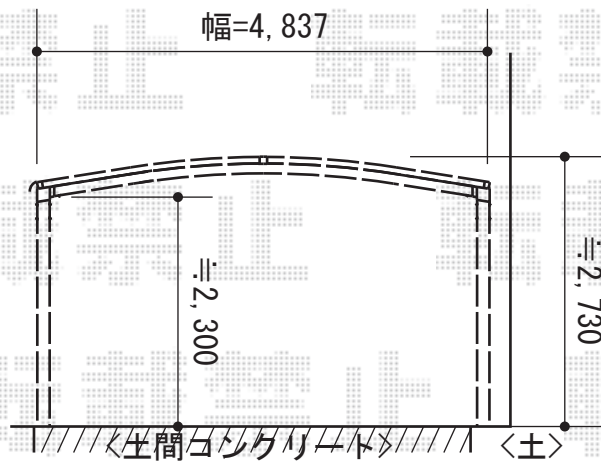

カーブポートシグマIII ワイド 積雪~30cm対応

トステム カーブポートシグマIII ワイド 積雪~30cm対応

幅=4,837mm

奥行=5,686mm

色：シャイングレー

屋根材：熱線吸収ポリカーボネート（ライトブルーマット調）

柱仕様：ロング柱23仕様（有効高 約2,300mm）

現場状況や作図制限により概略図の内容と多少の違いが生じることがございます。
施工時は、現場優先とさせていただきますので、お立会い頂き、
最終のご指示のほど、何卒、宜しくお願い致します。