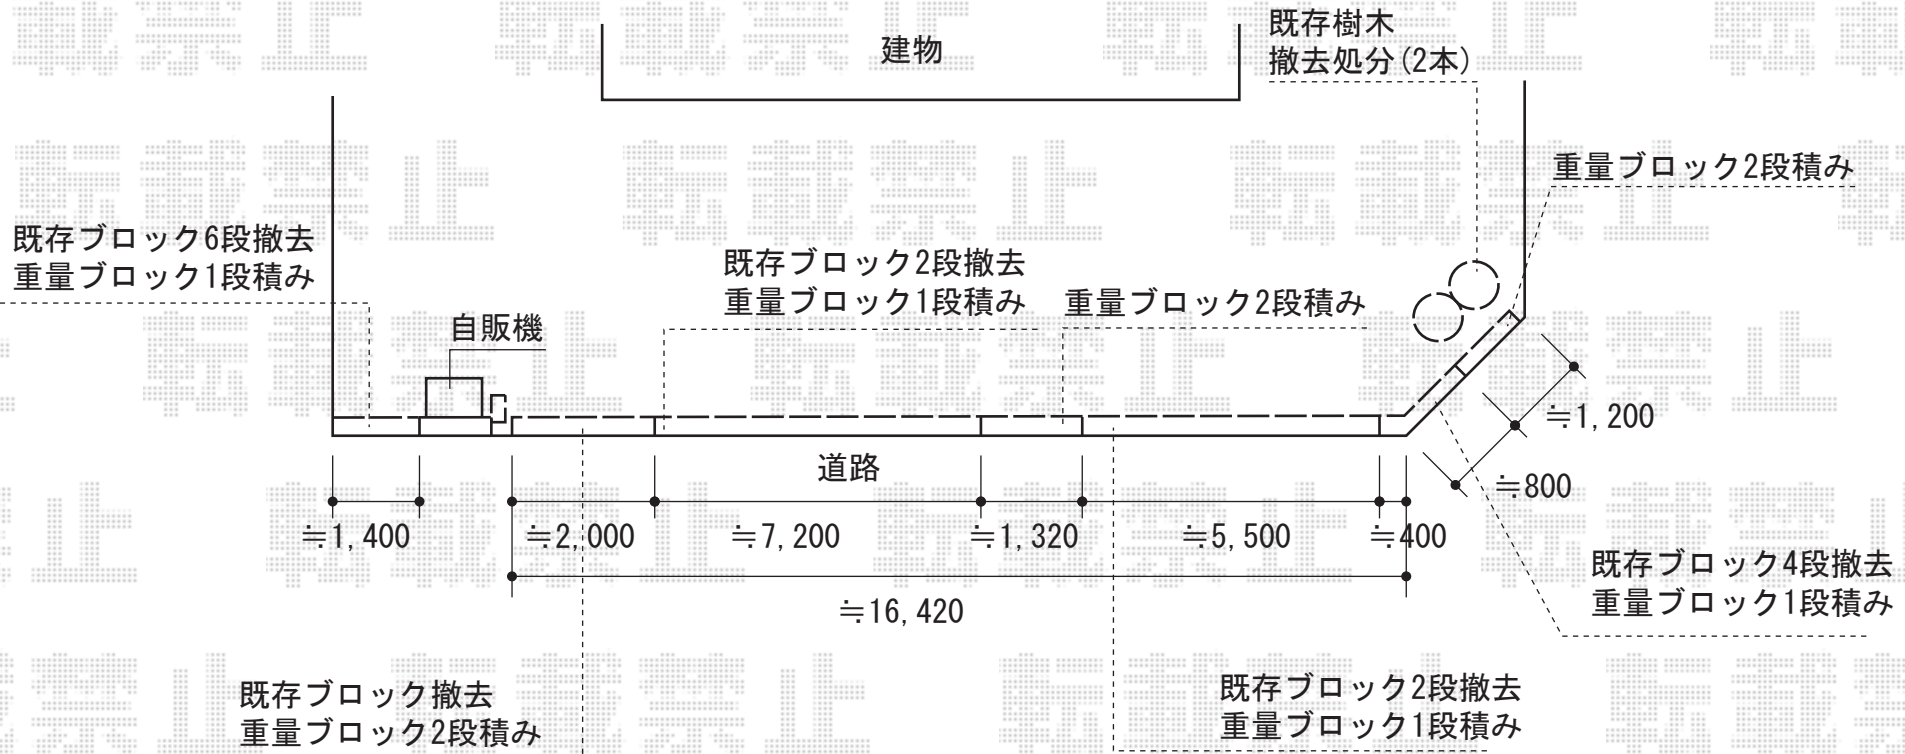

プリレオR2型フェンス フリーポールタイプ

TOEX プリレオR2型フェンス フリーポールタイプ
 本体1枚 (W×H) = (1,975.5mm×1,000mm) ×10枚
 主柱 : T-10×14本
 部品セットB : T-10×14セット
 コーナー継ぎ手 (ポール付) : T-10×1セット
 端部キャップB : T-10×2セット
 色 : ブロンズ

現場状況や作図制限により概略図の内容と多少の違いが生じることがございます。
 施工時は、現場優先とさせて頂きたく思いますので、お立会い頂き、
 最終のご指示のほど、何卒、宜しくお願い致します。