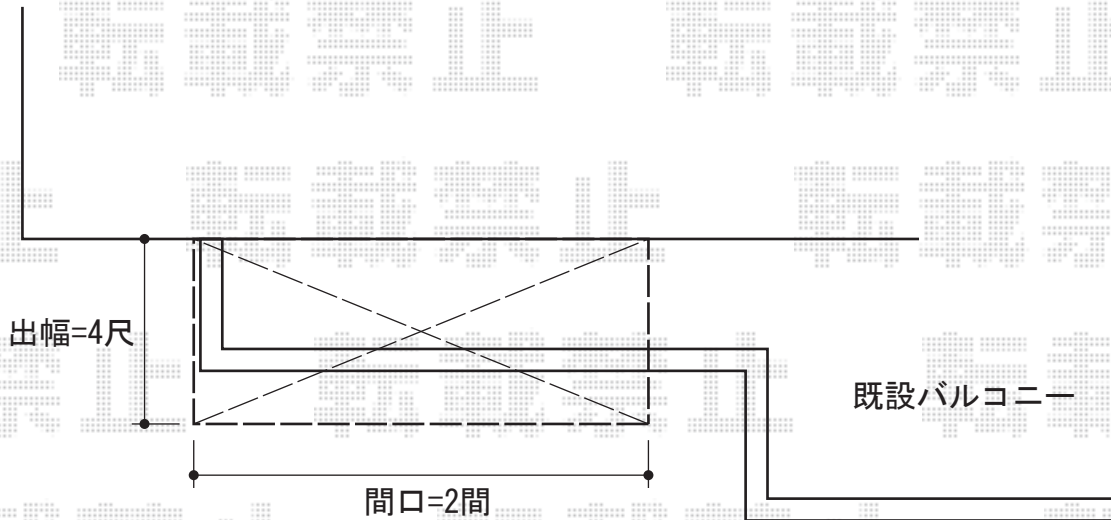

ライザーテラスII F型 ルーフタイプ 単体 積雪～20cm対応

トステム ライザーテラスII R型 ルーフタイプ 単体 積雪～20cm対応
間口=関東間2.0間 (方杖/屋根幅3,660mm)
出幅=4尺 (1,185mm)
色：【仮】ホワイト
屋根材：ポリカーボネート (クリアマット/すりガラス調)
柱仕様：ルーフタイプ (柱無し)
施工方法：上止め仕様

トステム 【仮】吊り下げ物干し 標準 2本入
色：【仮】ホワイト