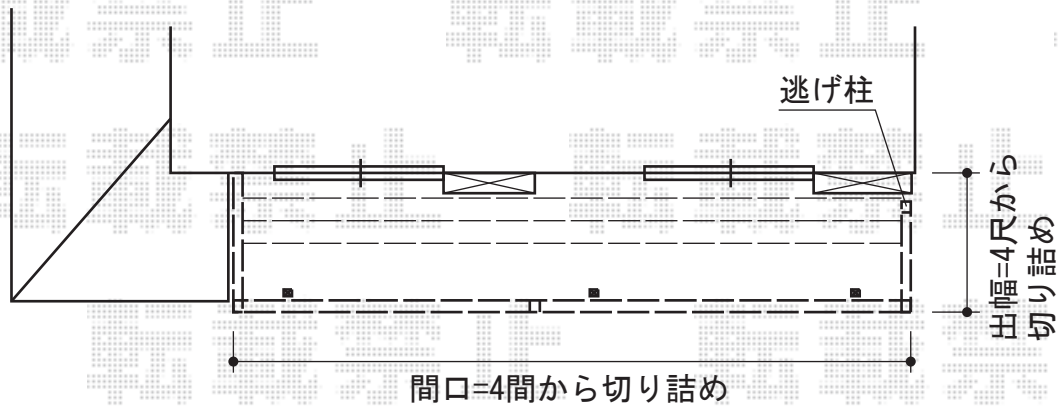

バルコニー BC-X型 縦格子 連棟 柱建て式

YKK AP バルコニー BC-X型 縦格子 連棟 柱建て式
間口=関東間4.0間[2.0間+2.0間] (7,316mm)
出幅=4尺 (1,170mm)
色：ホワイト
床材：硬質塩化ビニル (グレイシルバー)
柱仕様：ロングタイプ/柱建て式
追加部材：戸袋逃げ柱
オプション：自立式物干しセット 3本入

現場状況や作図制限により概略図の内容と多少の違いが生じることがございます。
施工時は、現場優先とさせて頂きたく思いますので、お立会い頂き、
最終のご指示のほど、何卒、宜しくお願い致します。