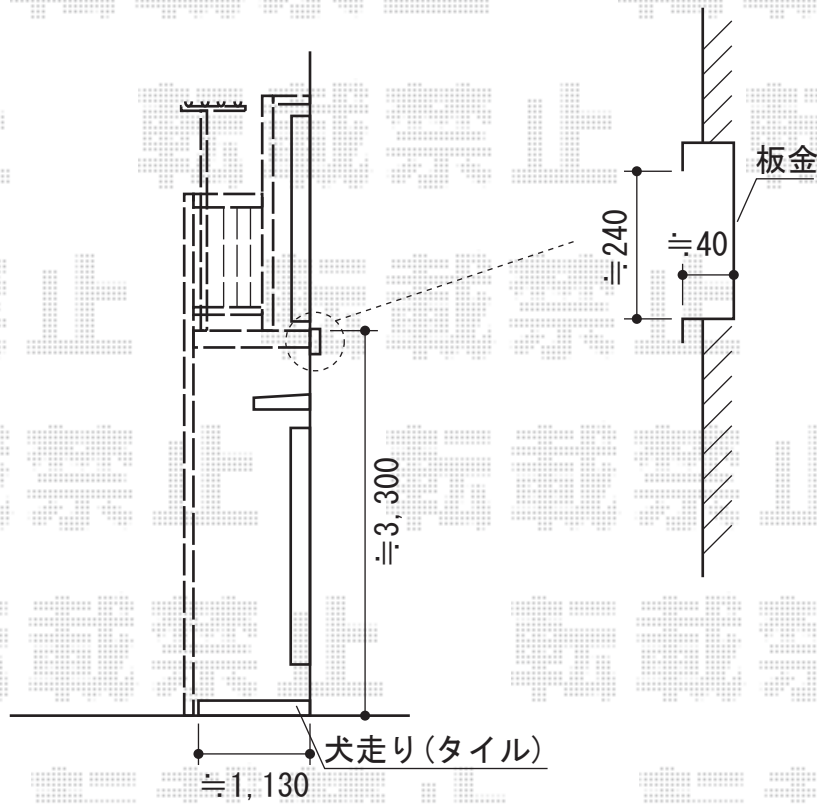

バルコニー BC-X型 縦格子 連棟 柱建て式

YKK AP バルコニー BC-X型 縦格子 連棟 柱建て式
間口=関東間4.0間[2.0間+2.0間] (7,316mm)
出幅=4尺 (1,170mm)
色：ホワイト
床材：硬質塩化ビニル (グレイシルバー)
柱仕様：ロングタイプ/柱建て式
追加部材：戸袋逃げ柱
オプション：自立式物干しセット 3本入

現場状況や作図制限により概略図の内容と多少の違いが生じることがございます。
施工時は、現場優先とさせて頂きたく思いますので、お立会い頂き、
最終のご指示のほど、何卒、宜しくお願い致します。