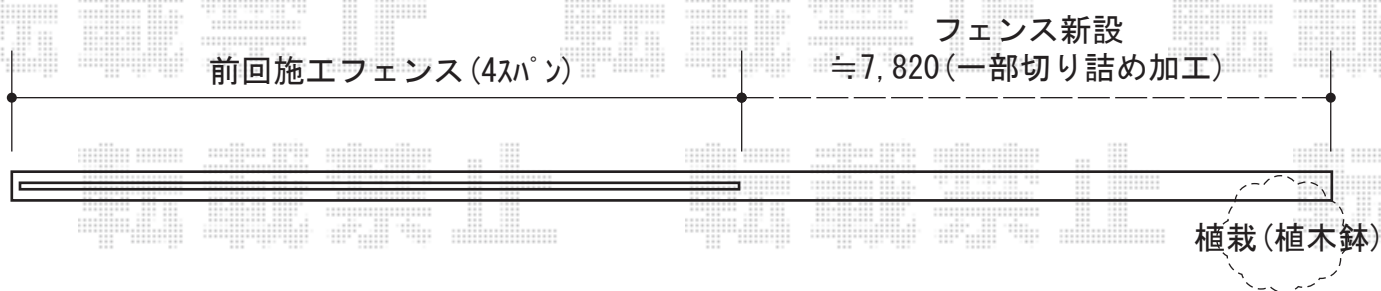

シャレオR5型フェンス フリーポールタイプ

TOEX シャレオR5型フェンス フリーポールタイプ
本体1枚 (W×H) = (1979.5mm×800mm) × 4枚
主柱 : T-8×4本
部品セットC : T-8×4セット
色 : ブロンズ

現場状況や作図制限により概略図の内容と多少の違いが生じることがございます。
施工時は、現場優先とさせて頂きたく思いますので、お立会い頂き、
最終のご指示のほど、何卒、宜しくお願い致します。