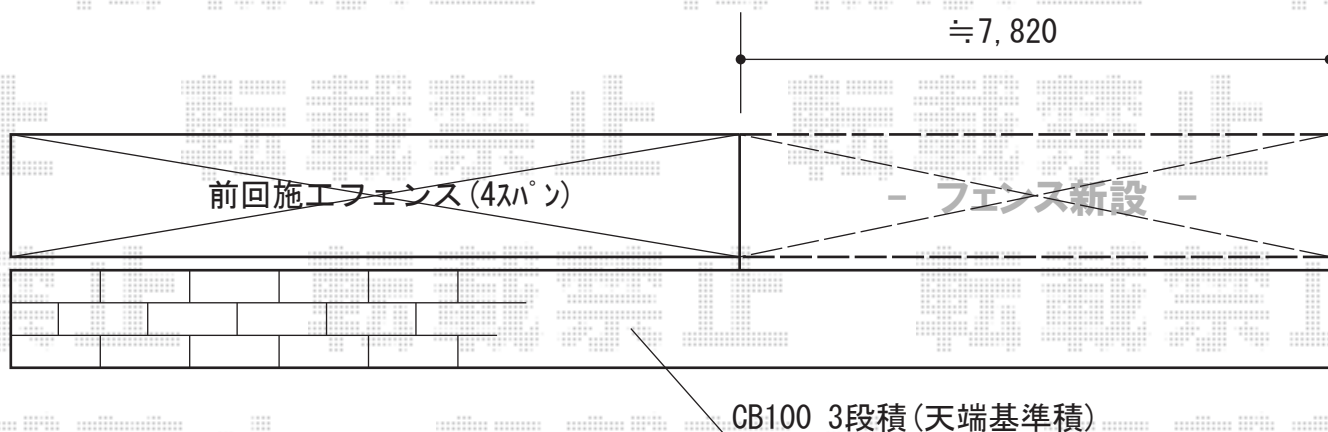

シャレオR5型フェンス フリーポールタイプ

TOEX シャレオR5型フェンス フリーポールタイプ
本体1枚 (W×H) = (1979.5mm×800mm) × 4枚
主柱 : T-8×4本
部品セットC : T-8×4セット
色 : ブロンズ

現場状況や作図制限により概略図の内容と多少の違いが生じることがございます。
施工時は、現場優先とさせて頂きたく思いますので、お立会い頂き、
最終のご指示のほど、何卒、宜しくお願い致します。