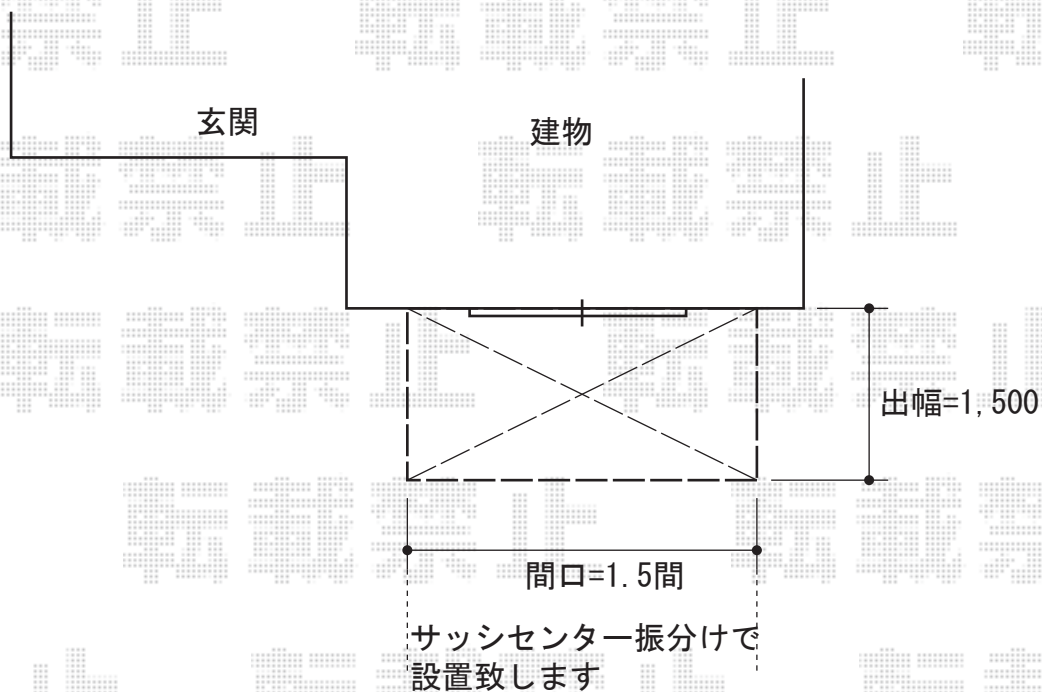

## 彩鳥S型 ボックスタイプ リモコン式

トステム 彩鳥S型 ボックスタイプ リモコン式  
間口=関東間1.5間 (2,730mm)  
出幅=1,500mm  
本体色：ホワイト  
キャンバス色：アクリル（ベージュ）  
駆動：【特注】外観左駆動  
追加部材：ベースプレートセット

現場状況や作図制限により概略図の内容と多少の違いが生じることがございます。  
施工時は、現場優先とさせて頂きたく思いますので、お立会い頂き、  
最終のご指示のほど、何卒、宜しくお願い致します。