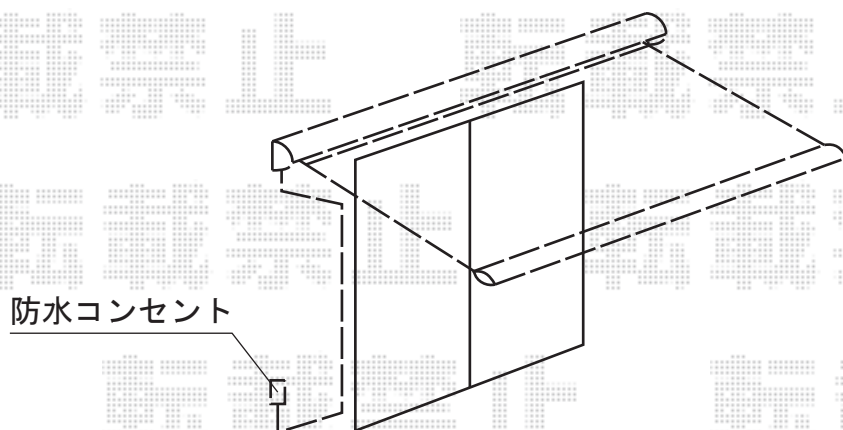

## 彩鳥S型 ボックスタイプ リモコン式

トステム 彩鳥S型 ボックスタイプ リモコン式  
間口=関東間1.5間 (2,730mm)  
出幅=1,500mm  
本体色：ホワイト  
キャンバス色：アクリル（ベージュ）  
駆動：【特注】外観左駆動  
追加部材：ベースプレートセット

現場状況や作図制限により概略図の内容と多少の違いが生じることがございます。  
施工時は、現場優先とさせて頂きたく思いますので、お立会い頂き、  
最終のご指示のほど、何卒、宜しくお願い致します。