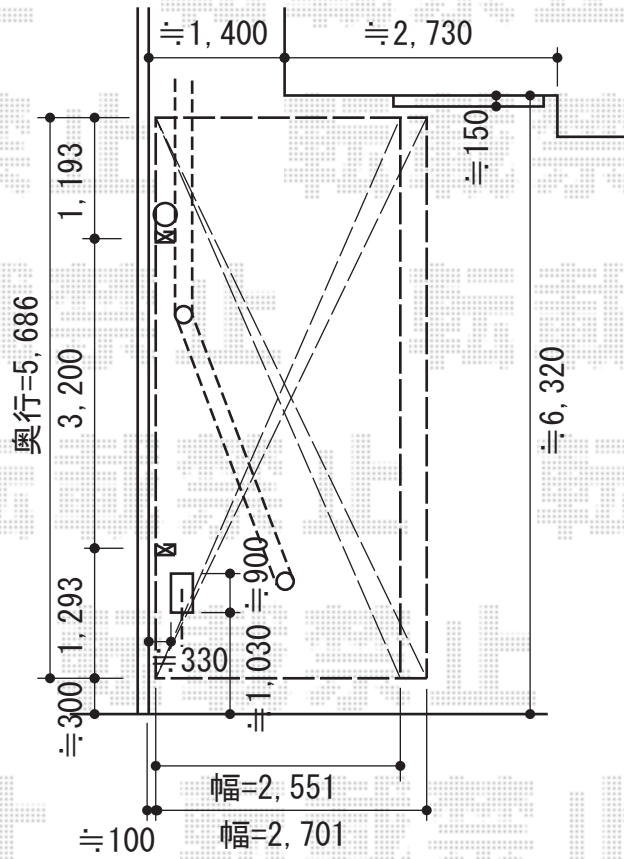

カーブポートシグマIII 積雪～30cm対応

トステム カーブポートシグマIII 積雪～30cm対応
 幅=2,701mm
 奥行=5,686mm
 色：シャイングレー
 屋根材：ポリカーボネート（クリアマット/すりガラス調）
 柱仕様：ロング柱23仕様（有効高 約2,300mm）
 追加部材：孔塞ぎ材シール

現場状況や作図制限により概略図の内容と多少の違いが生じることがございます。
 施工時は、現場優先とさせて頂きたく思いますので、お立会い頂き、
 最終のご指示のほど、何卒、宜しくお願い致します。