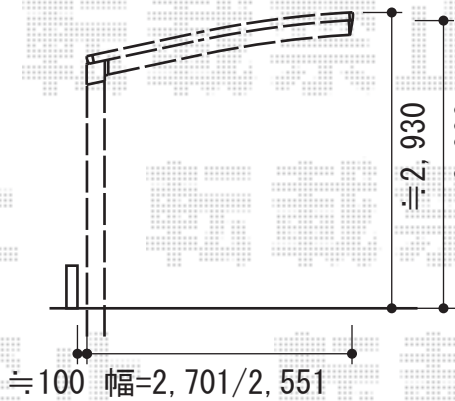

カーブポートシグマIII 積雪～30cm対応

トステム カーブポートシグマIII 積雪～30cm対応
 幅=2,701mm
 奥行=5,686mm
 色：シャイングレー
 屋根材：ポリカーボネート（クリアマット/すりガラス調）
 柱仕様：ロング柱23仕様（有効高 約2,300mm）
 追加部材：孔塞ぎ材シール

現場状況や作図制限により概略図の内容と多少の違いが生じることがございます。
 施工時は、現場優先とさせて頂きたく思いますので、お立会い頂き、
 最終のご指示のほど、何卒、宜しくお願い致します。