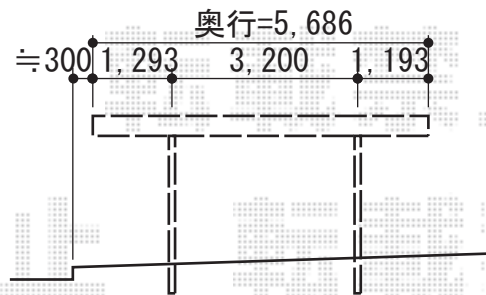

カーブポートシグマIII 積雪～30cm対応

トステム カーブポートシグマIII 積雪～30cm対応
 幅=2,701mm
 奥行=5,686mm
 色：シャイングレー
 屋根材：ポリカーボネート（クリアマット/すりガラス調）
 柱仕様：ロング柱23仕様（有効高 約2,300mm）
 追加部材：孔塞ぎ材シール

現場状況や作図制限により概略図の内容と多少の違いが生じることがございます。
 施工時は、現場優先とさせて頂きたく思いますので、お立会い頂き、
 最終のご指示のほど、何卒、宜しくお願い致します。