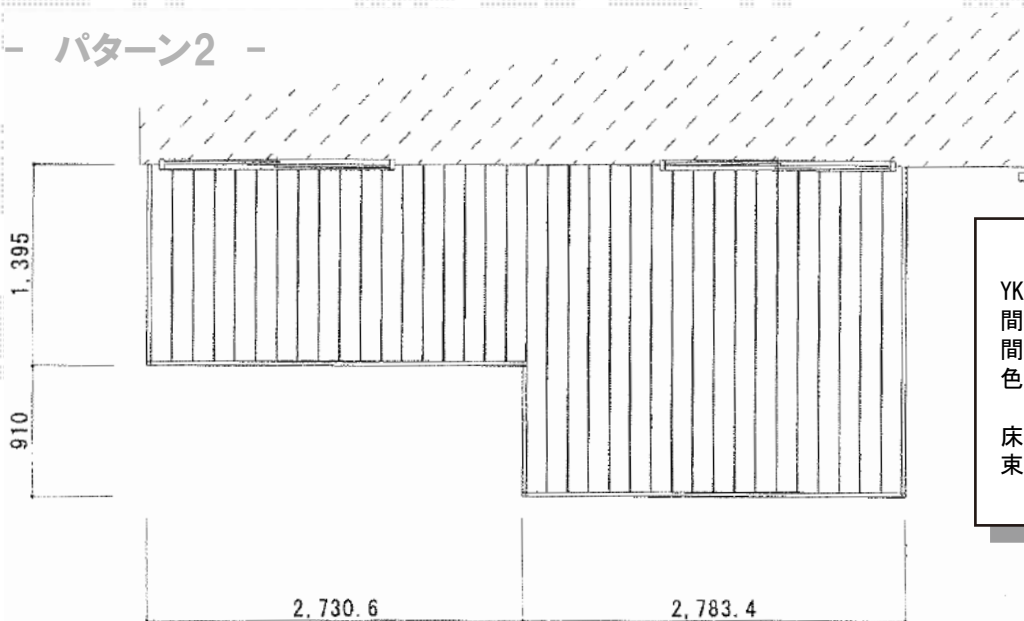

# リウッドデッキII 連棟

## パターン1

YKK AP リウッドデッキII 連棟  
間口=標準3.0間 (5,514mm)  
出幅=6尺 (1,850mm)  
色 : 床板/ホワイトブラウン  
束柱/プラチナステン  
床板 : 縦貼り  
束柱 : KSタイプ (400~500mm)

## パターン2

YKK AP リウッドデッキII 連棟  
間口×出幅=2,730mm×4.5尺 (1,395mm)  
間口×出幅=2,783mm×7.5尺 (2,305mm)  
色 : 床板/ホワイトブラウン  
束柱/プラチナステン  
床板 : 縦貼り  
束柱 : KSタイプ (400~500mm)

## パターン3

YKK AP リウッドデッキII 連棟  
間口×出幅=1,820mm×4.5尺 (1,395mm)  
間口×出幅=3,693mm×7.5尺 (2,305mm)  
色 : 床板/ホワイトブラウン  
束柱/プラチナステン  
床板 : 縦貼り  
束柱 : KSタイプ (400~500mm)

現場状況や作図制限により概略図の内容と多少の違いが生じることがございます。  
施工時は、現場優先とさせて頂きたく思いますので、お立会い頂き、  
最終のご指示のほど、何卒、宜しくお願い致します。