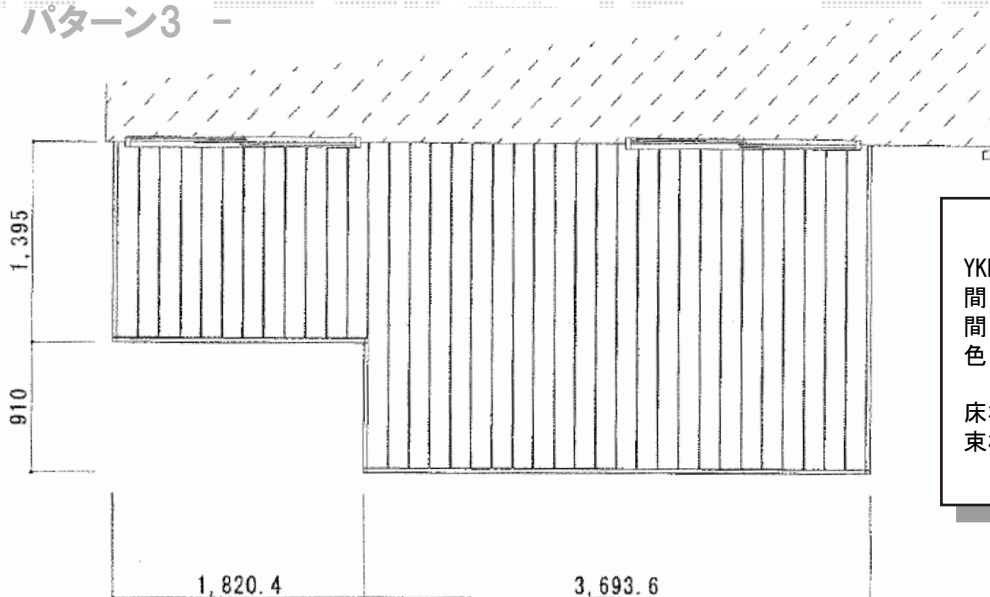

## パターン1

YKK AP リウッドデッキII 連棟  
間口=標準3.0間 (5,514mm)  
出幅=6尺 (1,850mm)  
色 : 床板/ホワイトブラウン  
束柱/プラチナステン  
床板 : 縦貼り  
束柱 : KSタイプ (400~500mm)

## パターン2

YKK AP リウッドデッキII 連棟  
間口×出幅=2,730mm×4.5尺 (1,395mm)  
間口×出幅=2,783mm×7.5尺 (2,305mm)  
色 : 床板/ホワイトブラウン  
束柱/プラチナステン  
床板 : 縦貼り  
束柱 : KSタイプ (400~500mm)

## パターン3

YKK AP リウッドデッキII 連棟  
間口×出幅=1,820mm×4.5尺 (1,395mm)  
間口×出幅=3,693mm×7.5尺 (2,305mm)  
色 : 床板/ホワイトブラウン  
束柱/プラチナステン  
床板 : 縦貼り  
束柱 : KSタイプ (400~500mm)

現場状況や作図制限により概略図の内容と多少の違いが生じることがございます。  
施工時は、現場優先とさせて頂きたく思いますので、お立会い頂き、  
最終のご指示のほど、何卒、宜しくお願い致します。