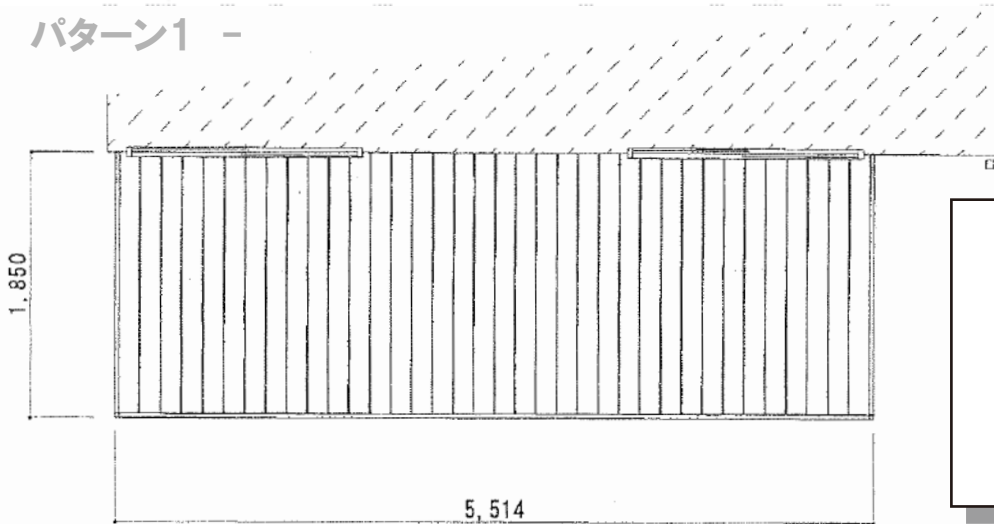

# リウッドデッキII 連棟

## パターン1

YKK AP リウッドデッキII 連棟  
間口=標準3.0間 (5,514mm)  
出幅=6尺 (1,850mm)  
色 : 床板/ホワイトブラウン  
束柱/プラチナステン  
床板 : 縦貼り  
束柱 : KSタイプ (400~500mm)

## パターン2

YKK AP リウッドデッキII 連棟  
間口×出幅=2,730mm×4.5尺 (1,395mm)  
間口×出幅=2,783mm×7.5尺 (2,305mm)  
色 : 床板/ホワイトブラウン  
束柱/プラチナステン  
床板 : 縦貼り  
束柱 : KSタイプ (400~500mm)

## パターン3

YKK AP リウッドデッキII 連棟  
間口×出幅=1,820mm×4.5尺 (1,395mm)  
間口×出幅=3,693mm×7.5尺 (2,305mm)  
色 : 床板/ホワイトブラウン  
束柱/プラチナステン  
床板 : 縦貼り  
束柱 : KSタイプ (400~500mm)

現場状況や作図制限により概略図の内容と多少の違いが生じることがございます。  
施工時は、現場優先とさせて頂きたく思いますので、お立会い頂き、  
最終のご指示のほど、何卒、宜しくお願い致します。