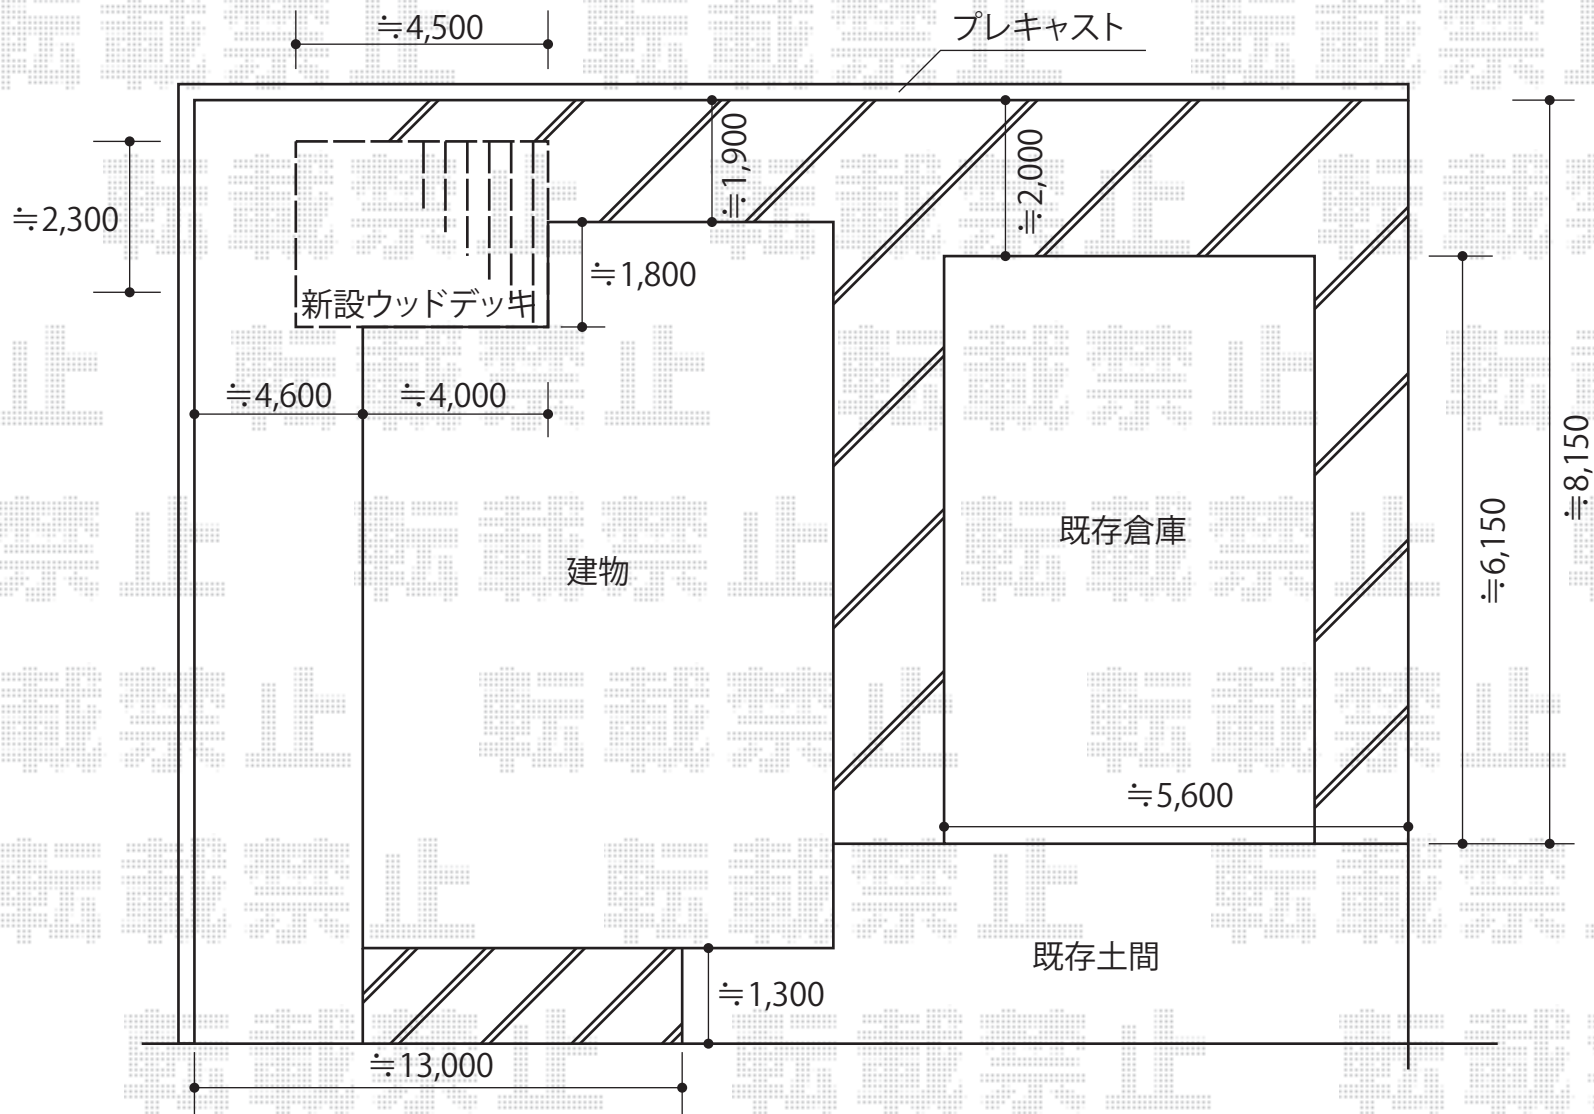

# リウッドデッキⅡ 標準

YKK AP リウッドデッキⅡ 標準  
 間口=2.5間 (4,604mm)  
 奥行=7.5尺 (2,305mm)  
 色: サニーブラウン  
 床高さ: H450

現場状況や作図制限により概略図の内容と多少の違いが生じることがございます。  
 施工時は、現場優先とさせて頂きたく思いますので、お立会い頂き、  
 最終のご指示のほど、何卒、宜しくお願い致します。