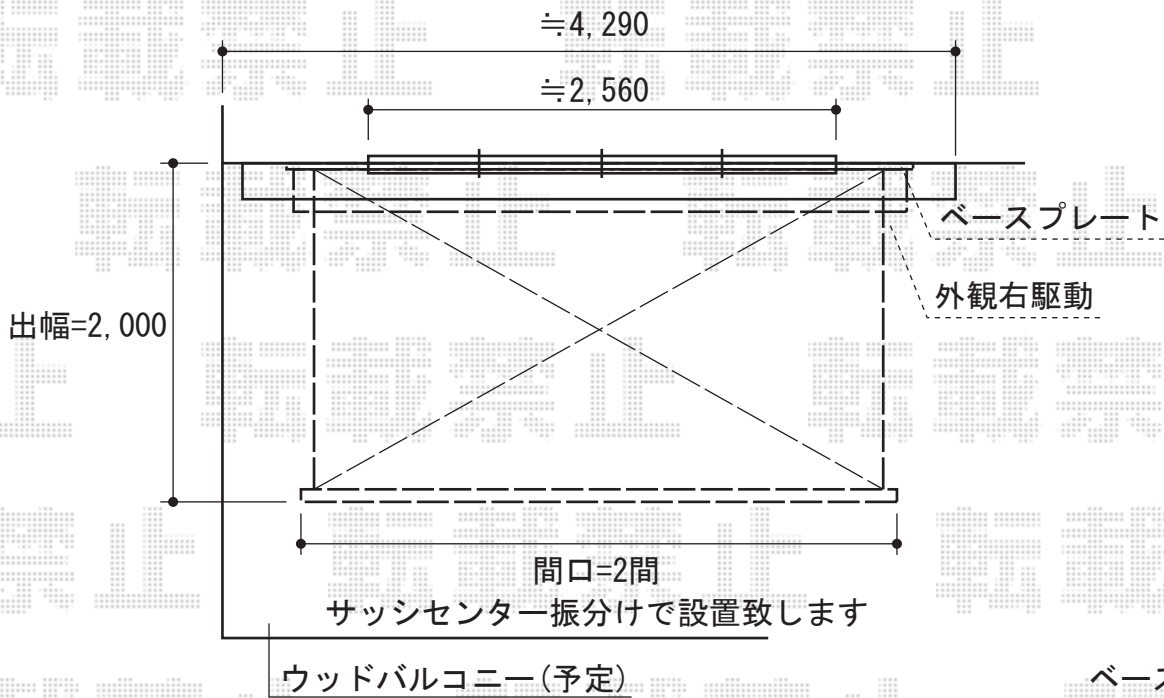

彩鳥S型 ボックスタイプ 手動式

トステム 彩鳥S型 ボックスタイプ 手動式
 間口=2.0間 (3,640mm)
 出幅=2,000mm
 本体色：シャイングレー
 キャンバス色：ポリエステル（レッド）
 駆動：外観右駆動
 クランクハンドル：1500タイプ
 追加部材：ベースプレート式

現場状況や作図制限により概略図の内容と多少の違いが生じることがございます。
 施工時は、現場優先とさせて頂きたく思いますので、お立会い頂き、
 最終のご指示のほど、何卒、宜しくお願い致します。