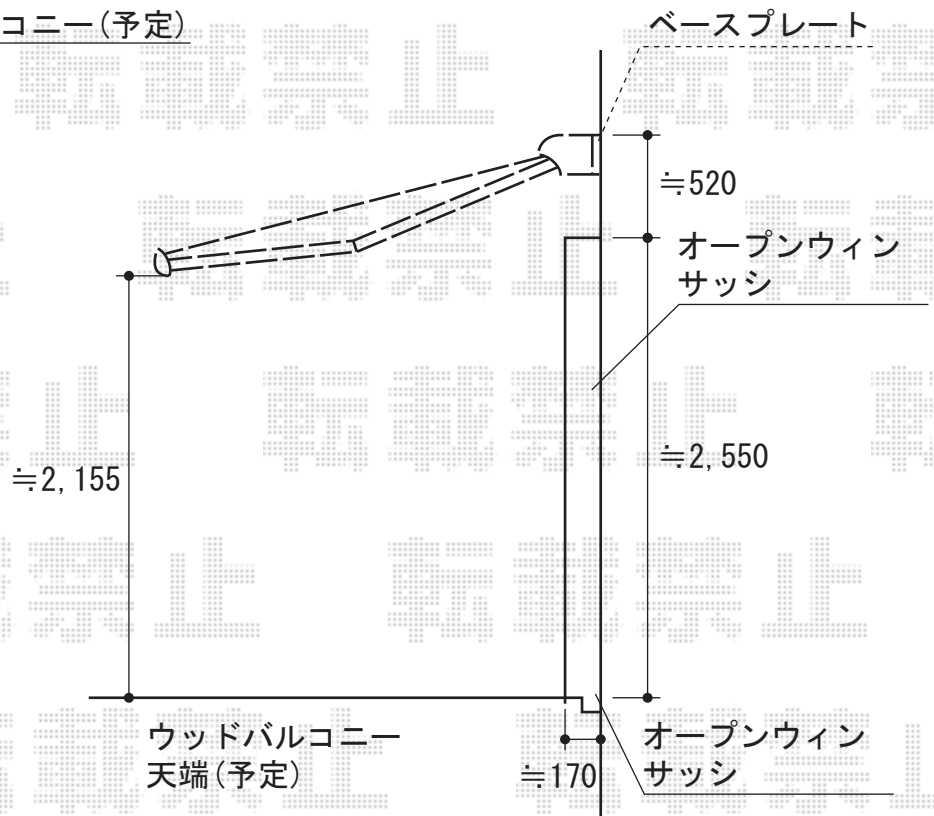

彩鳥S型 ボックスタイプ 手動式

トステム 彩鳥S型 ボックスタイプ 手動式
 間口=2.0間 (3,640mm)
 出幅=2,000mm
 本体色：シャイングレー
 キャンバス色：ポリエステル（レッド）
 駆動：外観右駆動
 クランクハンドル：1500タイプ
 追加部材：ベースプレート式

現場状況や作図制限により概略図の内容と多少の違いが生じることがございます。
 施工時は、現場優先とさせて頂きたく思いますので、お立会い頂き、
 最終のご指示のほど、何卒、宜しくお願い致します。