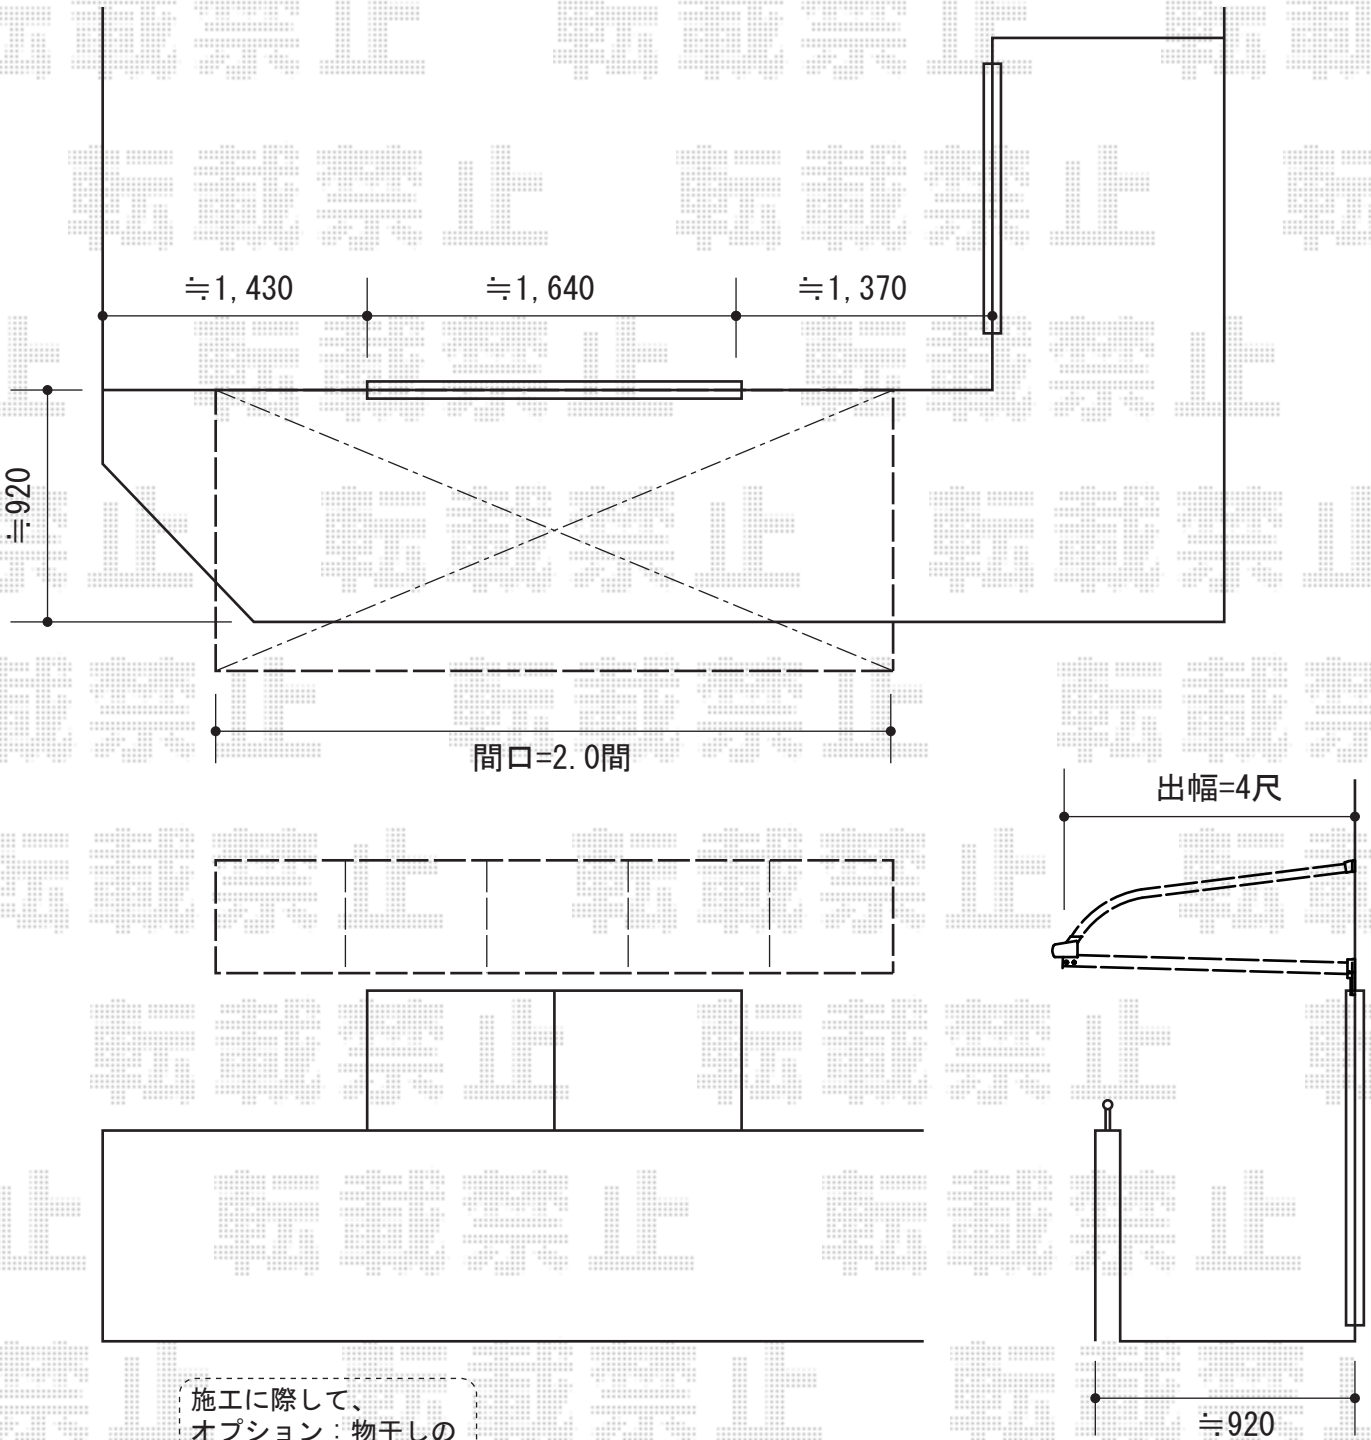

ライザーテラスII R型 ルーフタイプ 単体 積雪~20cm対応

施工に際して、  
オプション：物干しの  
取付け位置・高さの  
ご確認を頂きますよう、  
お願い致します。

トステム ライザーテラスII R型 ルーフタイプ 単体 積雪~20cm対応  
間口=関東間2.0間 (方杖芯々・屋根幅3,660mm)  
出幅=4尺 (1,185mm)  
色：シャイングレー  
屋根材：ポリカーボネート (ブルースモーク)  
柱仕様：ルーフタイプ (柱無し)  
施工方法：上止め

トステム 吊下げ物干し 標準 標準タイプ 2本入り  
色：シャイングレー

現場状況や作図制限により概略図の内容と多少の違いが生じることがございます。  
施工時は、現場優先とさせて頂きたく思いますので、お立会い頂き、  
最終のご指示のほど、何卒、宜しくお願い致します。

EX-SHOP  
HTTP://WWW.EX-SHOP.NET

担当：八浦