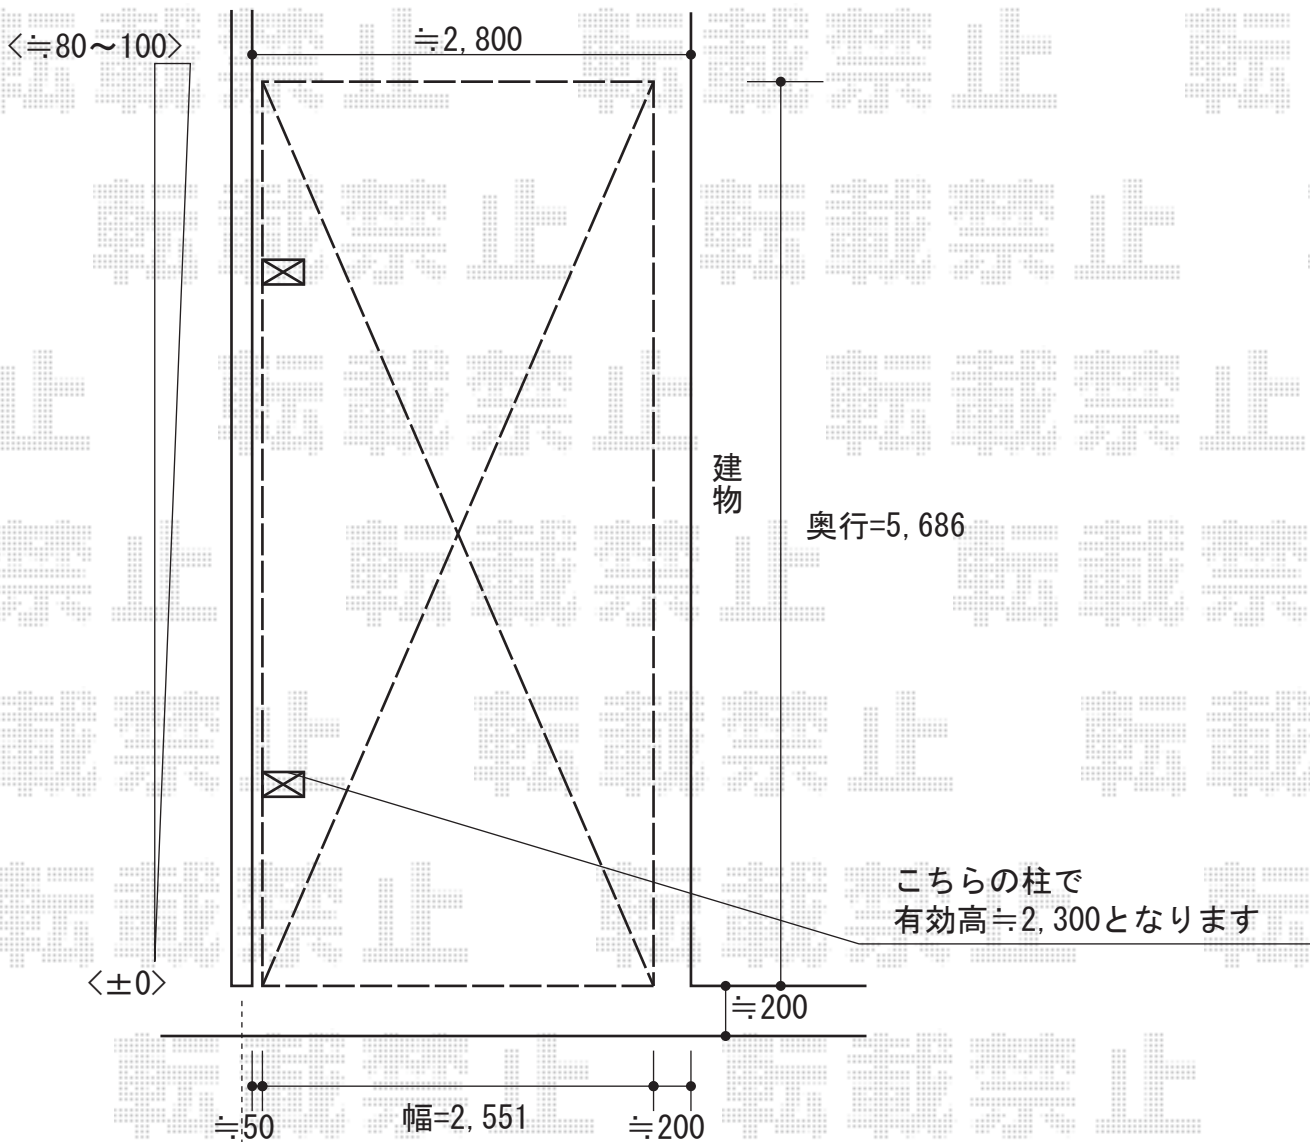

カーブポートシグマIII 積雪～30cm対応

境界ブロック芯

トステム カーブポートシグマIII
積雪～30cm対応

幅=2,551mm
奥行=5,686mm
色：ブロンズ
屋根材：ポリカーボネート
(クリアマット/すりガラス調)
柱仕様：ロング柱23仕様 (有効高 約2,300mm)

ハツリ作業を行います

現場状況や作図制限により概略図の内容と多少の違いが生じることがございます。
施工時は、現場優先とさせていただきますので、お立会い頂き、
最終のご指示のほど、何卒、宜しくお願い致します。