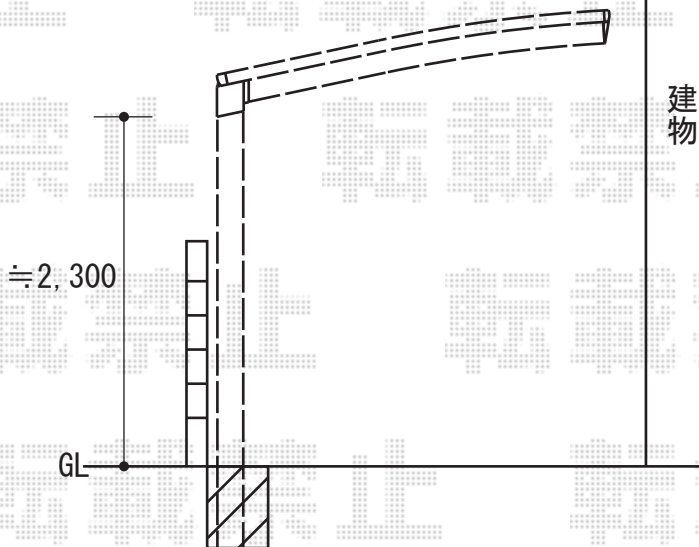

カーブポートシグマIII 積雪～30cm対応

境界ブロック芯

トステム カーブポートシグマIII
積雪～30cm対応

幅=2,551mm
奥行=5,686mm
色：ブロンズ
屋根材：ポリカーボネート
(クリアマット/すりガラス調)
柱仕様：ロング柱23仕様 (有効高 約2,300mm)

ハツリ作業を行います

現場状況や作図制限により概略図の内容と多少の違いが生じることがございます。
施工時は、現場優先とさせていただきますので、お立会い頂き、
最終のご指示のほど、何卒、宜しくお願い致します。