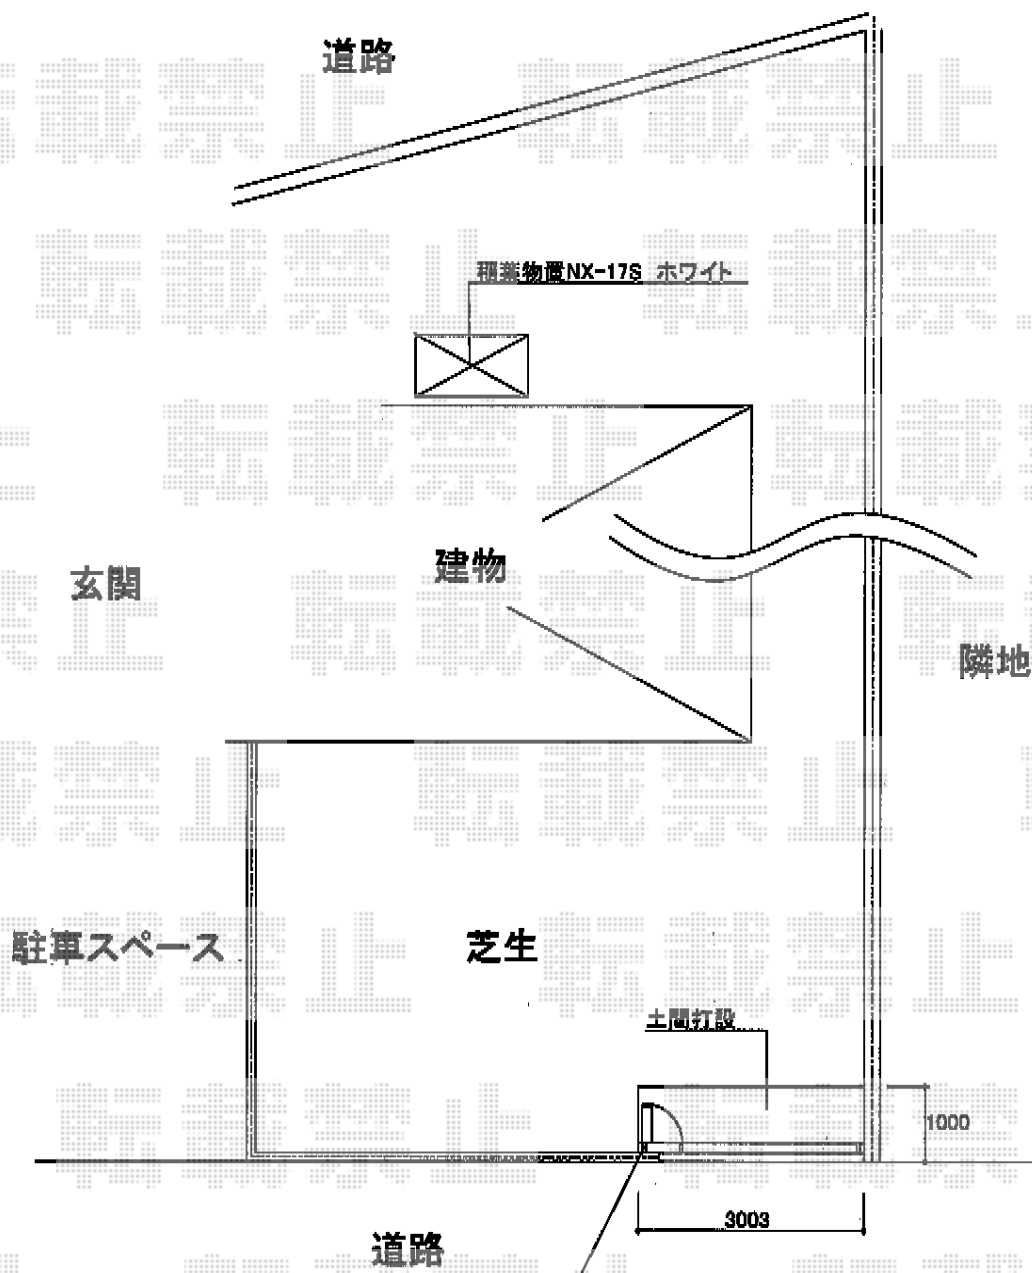

トリップゲート 傾斜地専用型 ノンレール 片開き

Value Select トリップゲート 傾斜地専用型 ノンレール 片開き
開口幅=2,903mm
全幅=3,003mm
たたみ幅=514mm
高さ=1,200mm
色：ブラック
キャスター数：2
落棒数：2

現場状況や作図制限により概略図の内容と多少の違いが生じることがございます。
施工時は、現場優先とさせて頂きたく思いますので、お立会い頂き、
最終のご指示のほど、何卒、宜しくお願い致します。