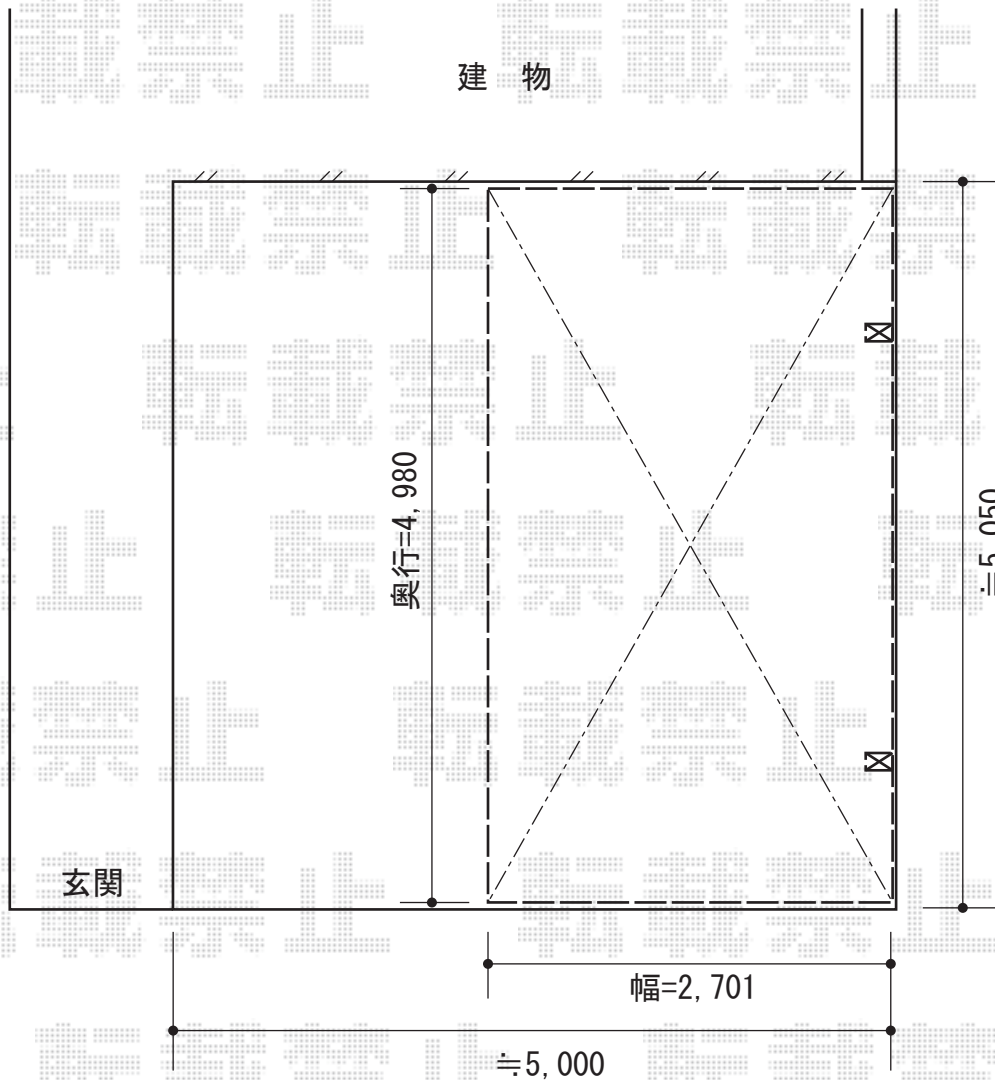

カーブポートシグマIII 積雪～30cm対応

トステム カーブポートシグマIII 積雪～30cm対応
幅=2,701mm
奥行=4,980mm
色：シャイングレー
屋根材：ポリカーボネート（クリアマット/すりガラス調）

現場状況や作図制限により概略図の内容と多少の違いが生じることがございます。
施工時は、現場優先とさせて頂きたく思いますので、お立会い頂き、
最終のご指示のほど、何卒、宜しくお願い致します。