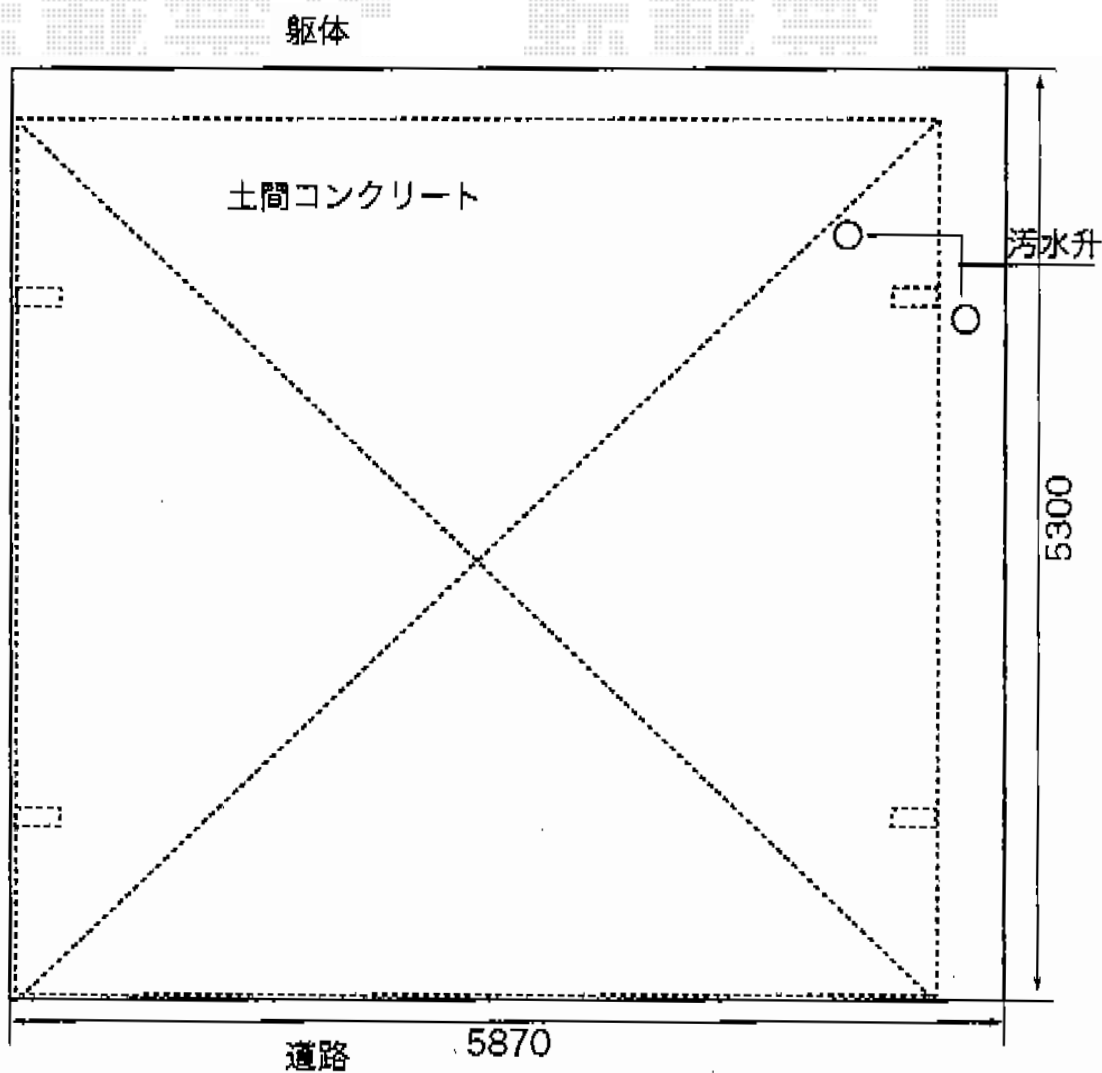

カーブポートシグマⅢ ワイドタイプ 積雪～30cm対応

トステム カーブポートシグマⅢ ワイドタイプ 積雪～30cm対応
幅=5,443mm
奥行=4,980mm
色：シャイングレー
屋根材：ポリカーボネート（ブラウン）
柱仕様：ロング柱23仕様（有効高 約2,300mm）

現場状況や作図制限により概略図の内容と多少の違いが生じることがございます。
施工時は、現場優先とさせて頂きたく思いますので、お立会い頂き、
最終のご指示のほど、何卒、宜しくお願い致します。