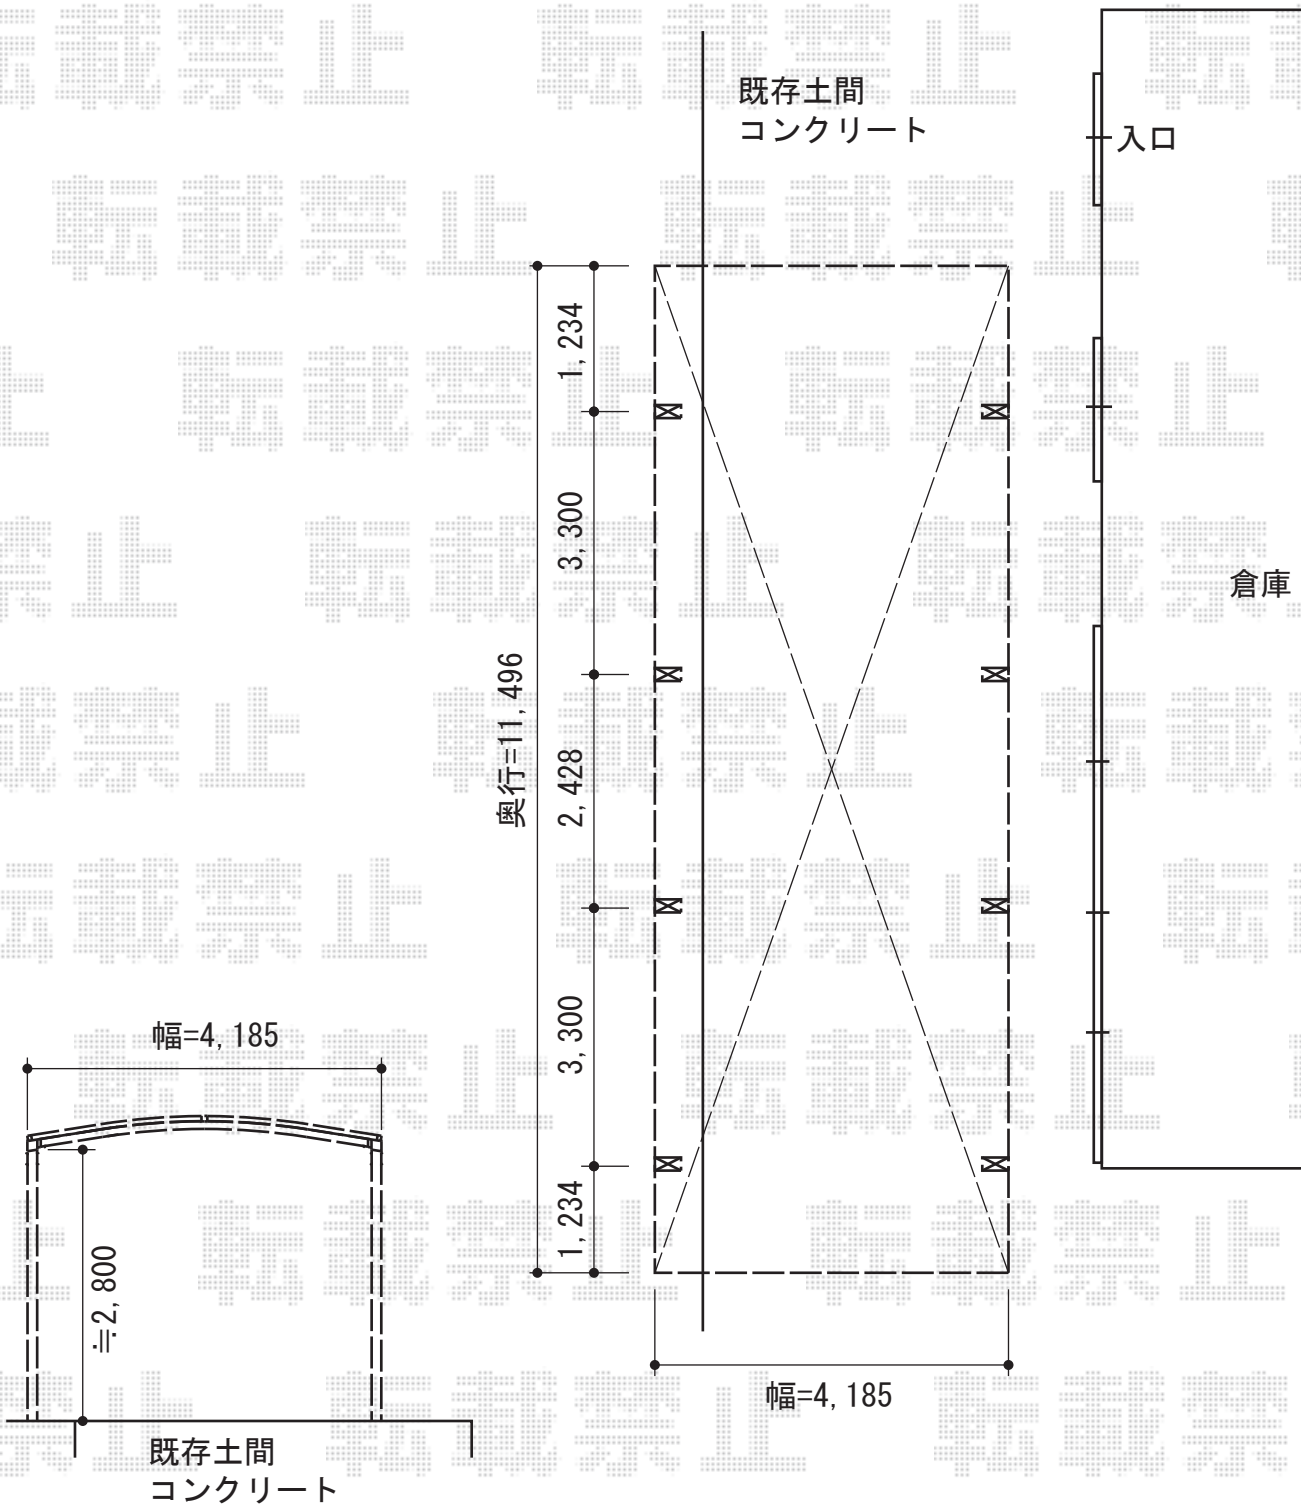

レイナツインポート 縦連棟 積雪～20cm対応

YKK AP レイナツインポート 縦連棟 積雪～20cm対応
 幅=4,185mm
 奥行=11,496mm
 色：プラチナステン
 屋根材：熱線遮断ポリカーボネート（アースブルーマット調）
 柱仕様：ハイロング柱28仕様（有効高 約2,800mm）

現場状況や作図制限により概略図の内容と多少の違いが生じることがございます。
 施工時は、現場優先とさせていただきますので、お立会い頂き、
 最終のご指示のほど、何卒、宜しくお願い致します。