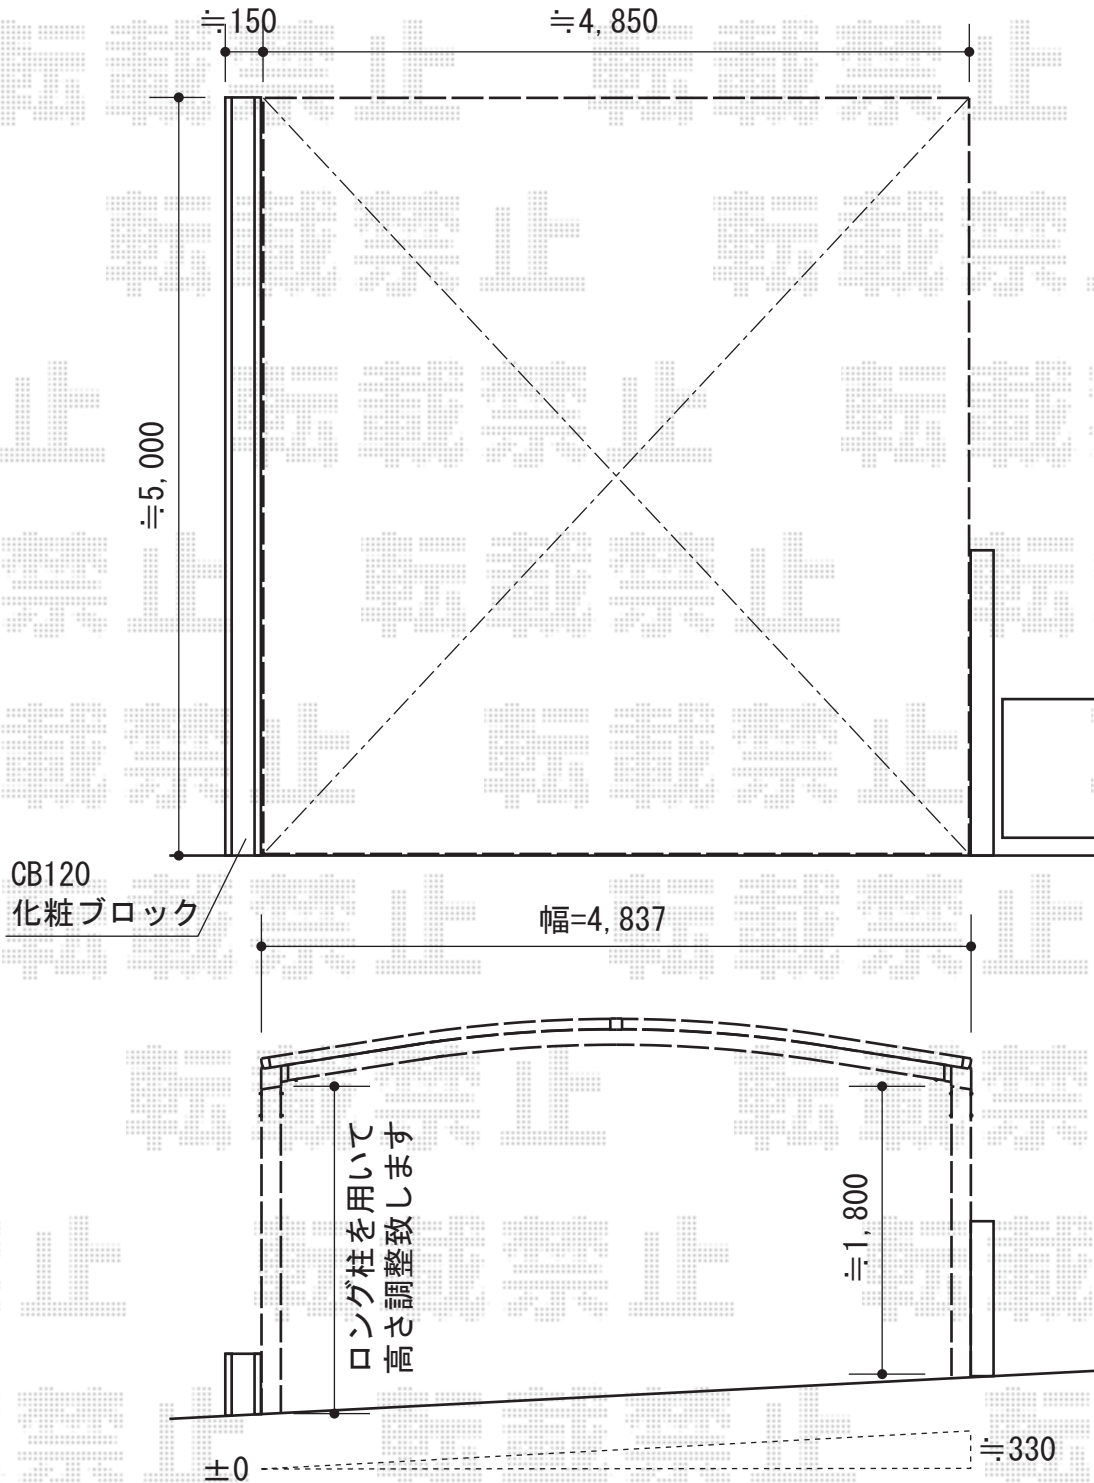

プレシオスポーツ ワイド 積雪~20cm対応

現場状況や作図制限により概略図の内容と多少の違いが生じることがございます。
施工時は、現場優先とさせて頂きたく思いますので、お立会い頂き、
最終のご指示のほど、何卒、宜しくお願い致します。

EX-SHOP
HTTP://WWW.EX-SHOP.NET

担当：越智