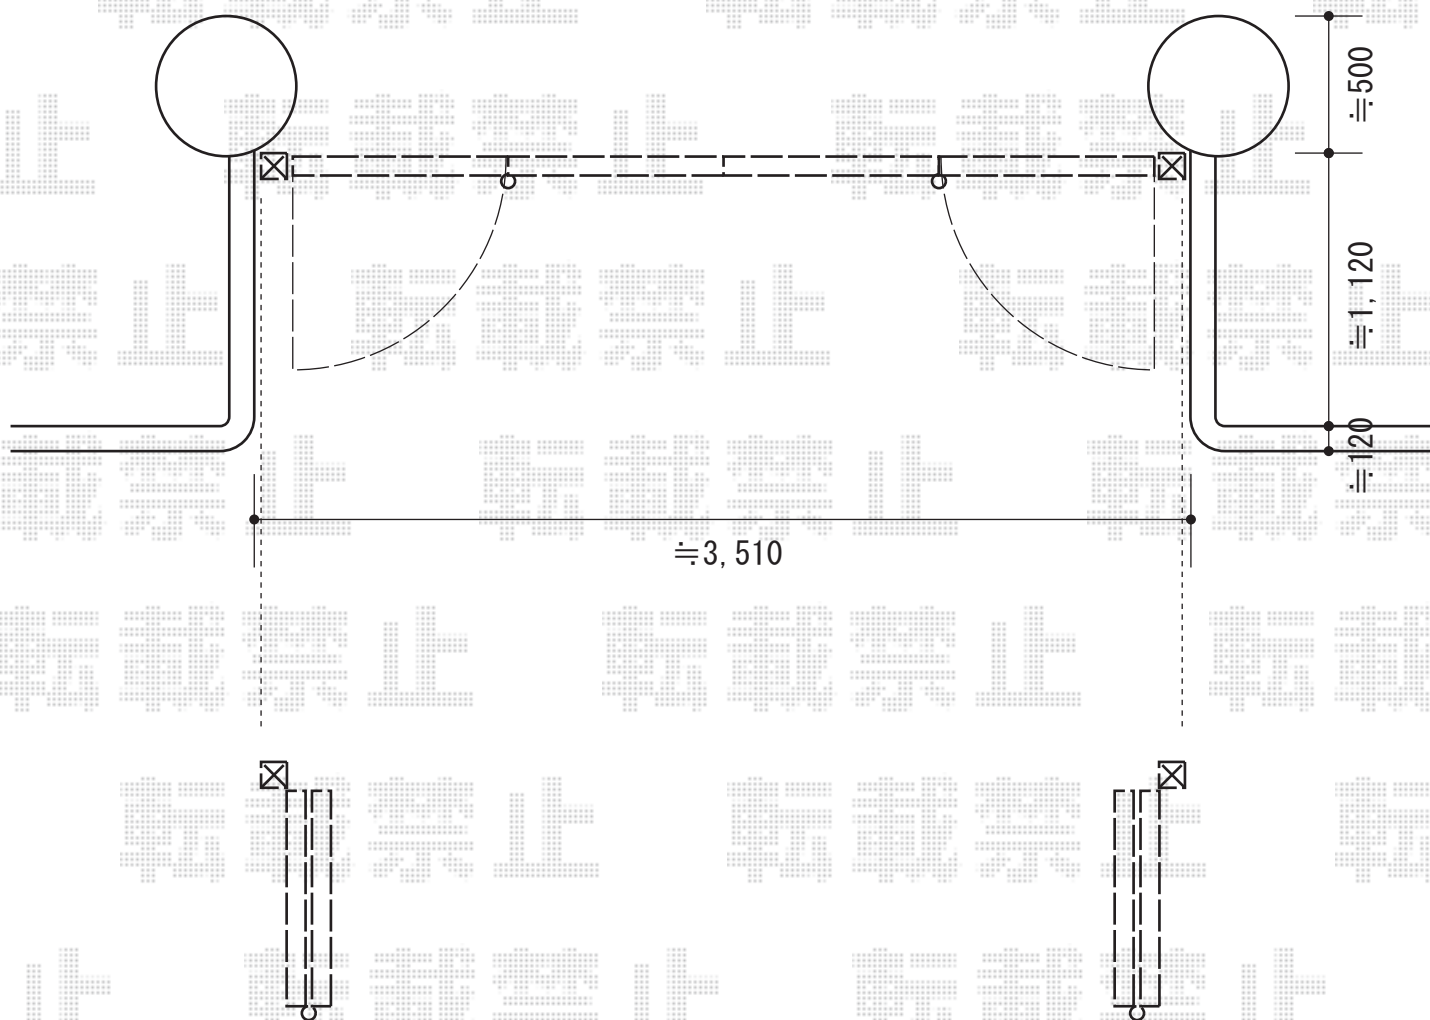

エクスライン門扉18型 4枚折戸 門柱使用タイプ

YKK AP エクスライン門扉18型 4枚折戸 門柱使用タイプ
扉1枚 (W×H) = (800・800・800・800×1,200mm)
色：ブラック
錠：ハンドル錠E8型
開き：外開き

現場状況や作図制限により概略図の内容と多少の違いが生じることがございます。
施工時は、現場優先とさせて頂きたく思いますので、お立会い頂き、
最終のご指示のほど、何卒、宜しくお願い致します。