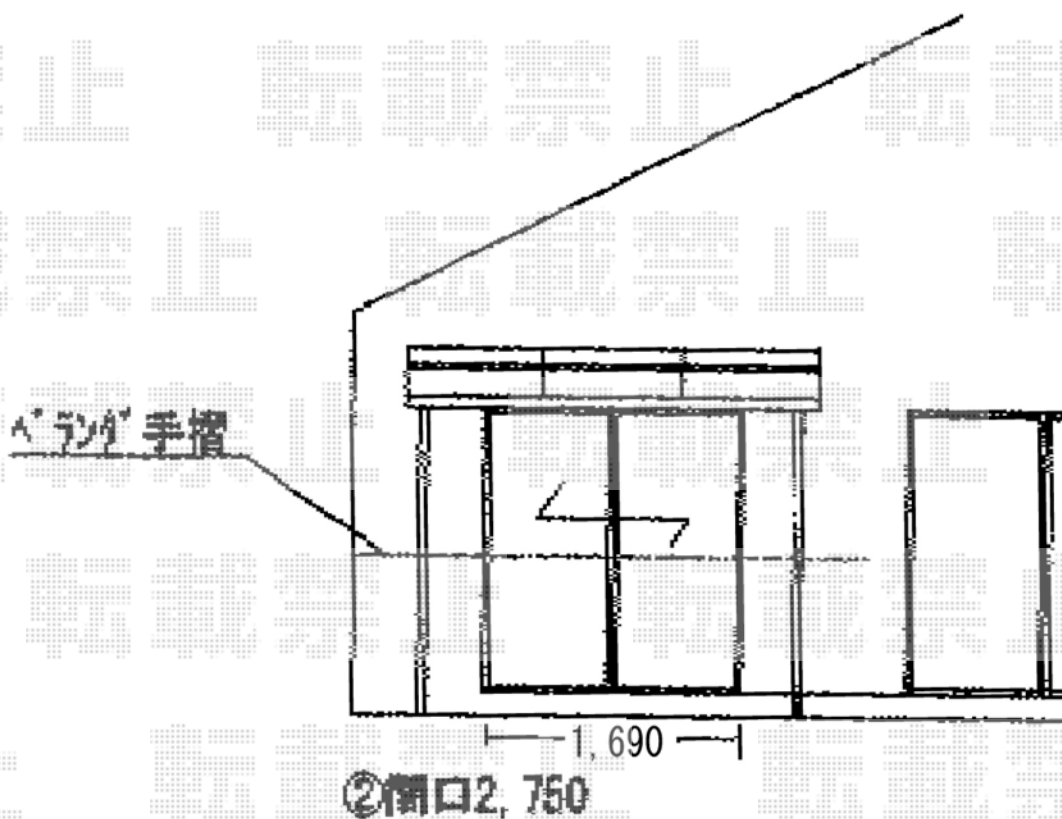

ライザーテラスII R型 屋根タイプ 単体 積雪～20cm対応

トステム ライザーテラスII R型 屋根タイプ 単体 積雪～20cm対応
間口=関東間1.5間 (柱芯々2,530mm 屋根幅2,750mm)
出幅=4尺 (1,185mm)

色：シャイングレー
屋根材：ポリカーボネート (クリアマット/すりガラス調)
柱仕様：柱奥行移動タイプ
施工方法：上止め
オプション：吊下げ物干し 標準 標準タイプ 2本入り×1