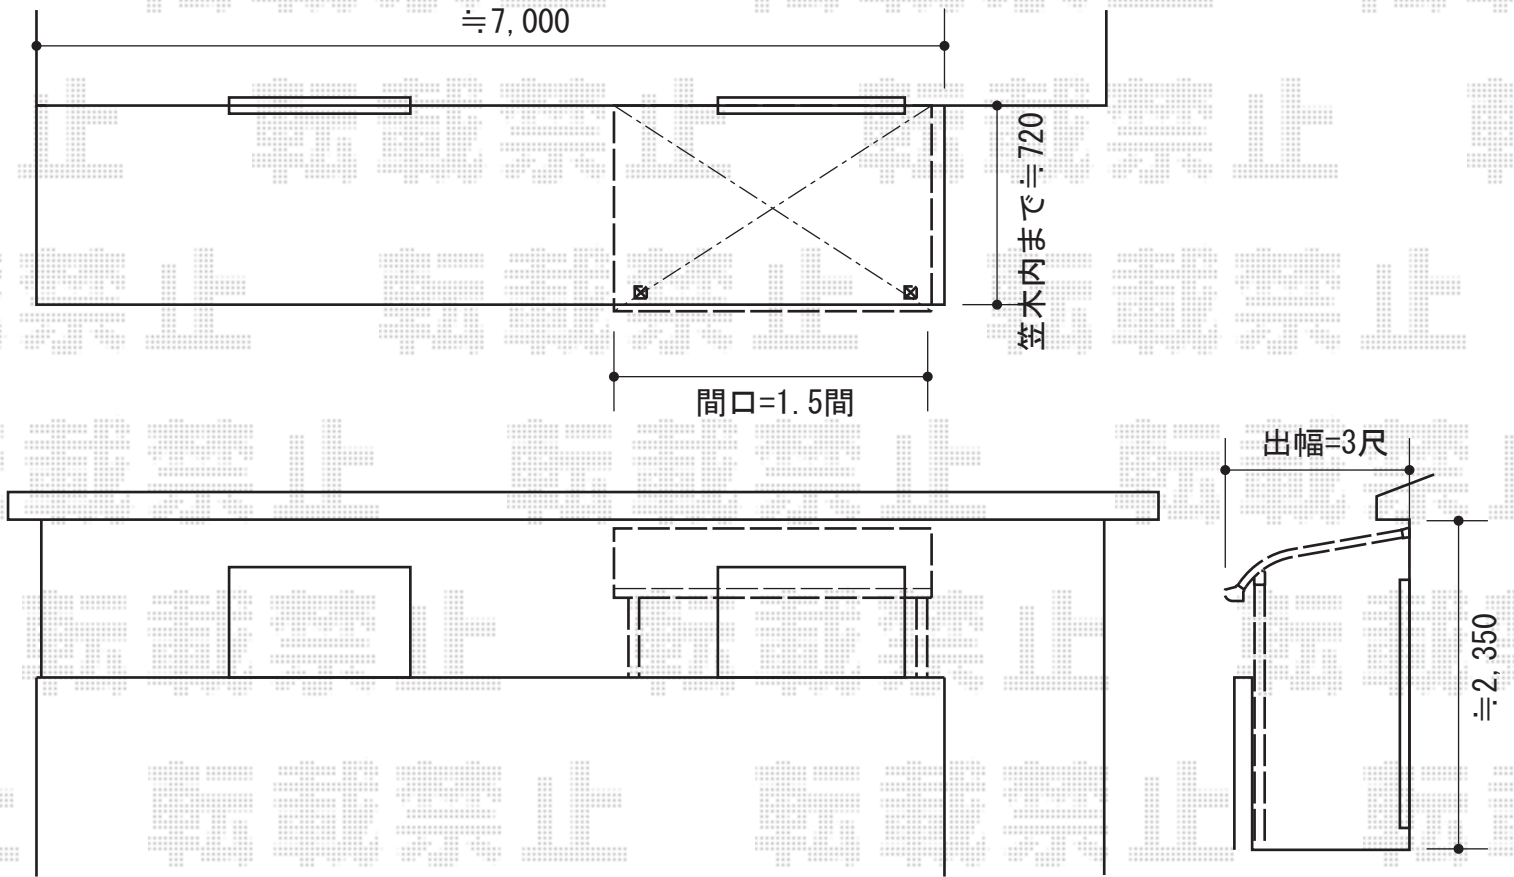

# ヴェクターテラス R型 屋根タイプ 単体 積雪～20cm対応

YKK AP ヴェクターテラス R型 屋根タイプ 単体 積雪～20cm対応  
間口=関東間1.5間（柱芯々2,575mm 屋根幅2,760mm）  
出幅=3尺（870mm）  
色：ピュアシルバー  
屋根材：ポリカーボネート（トーマイマット/すりガラス調）  
柱仕様：柱奥行移動タイプ  
施工方法：下止め  
躯体式バルコニー用部品箱：Bタイプ中間用×2

現場状況や作図制限により概略図の内容と多少の違いが生じることがございます。  
施工時は、現場優先とさせて頂きたく思いますので、お立会い頂き、  
最終のご指示のほど、何卒、宜しくお願い致します。

EX-SHOP  
HTTP://WWW.EX-SHOP.NET

担当：八浦