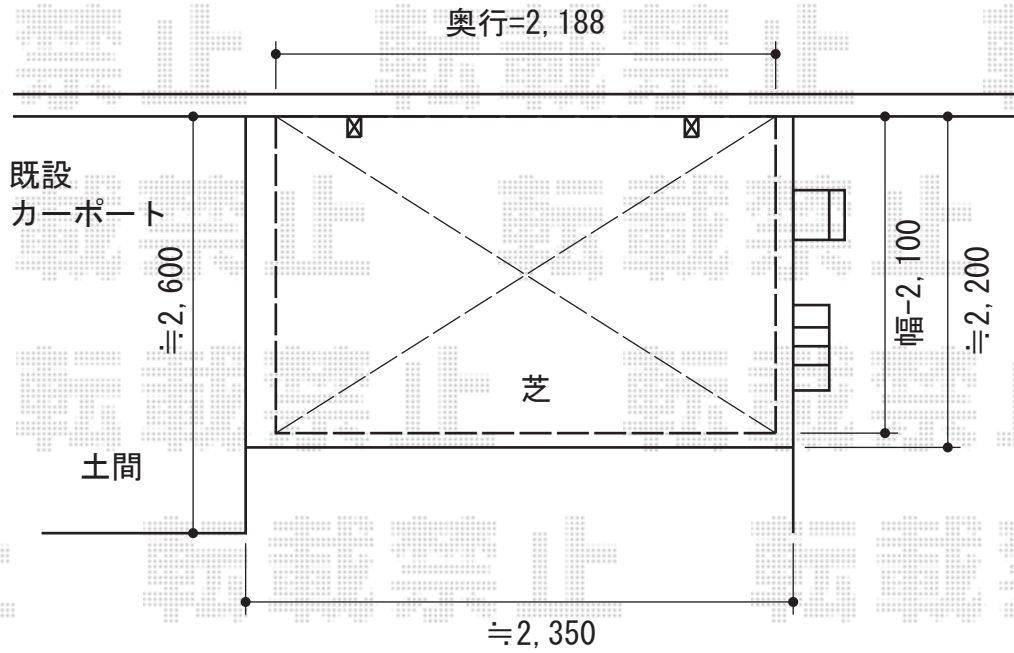

レイナポート ミニ 積雪~20cm対応

YKK AP レイナポート ミニ 積雪~20cm対応
幅=2100mm
奥行=2188mm
色：ホワイト
屋根材：ポリカーボネート（アースブルー）
柱仕様：標準柱仕様（有効高 約1,800mm）

現場状況や作図制限により概略図の内容と多少の違いが生じることがございます。
施工時は、現場優先とさせて頂きたく思いますので、お立会い頂き、
最終のご指示のほど、何卒、宜しくお願い致します。