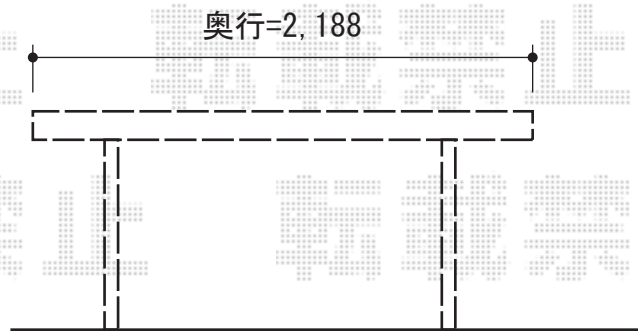

レイナポート ミニ 積雪~20cm対応

YKK AP レイナポート ミニ 積雪~20cm対応
幅=2100mm
奥行=2188mm
色：ホワイト
屋根材：ポリカーボネート（アースブルー）
柱仕様：標準柱仕様（有効高 約1,800mm）

現場状況や作図制限により概略図の内容と多少の違いが生じることがございます。
施工時は、現場優先とさせて頂きたく思いますので、お立会い頂き、
最終のご指示のほど、何卒、宜しくお願い致します。