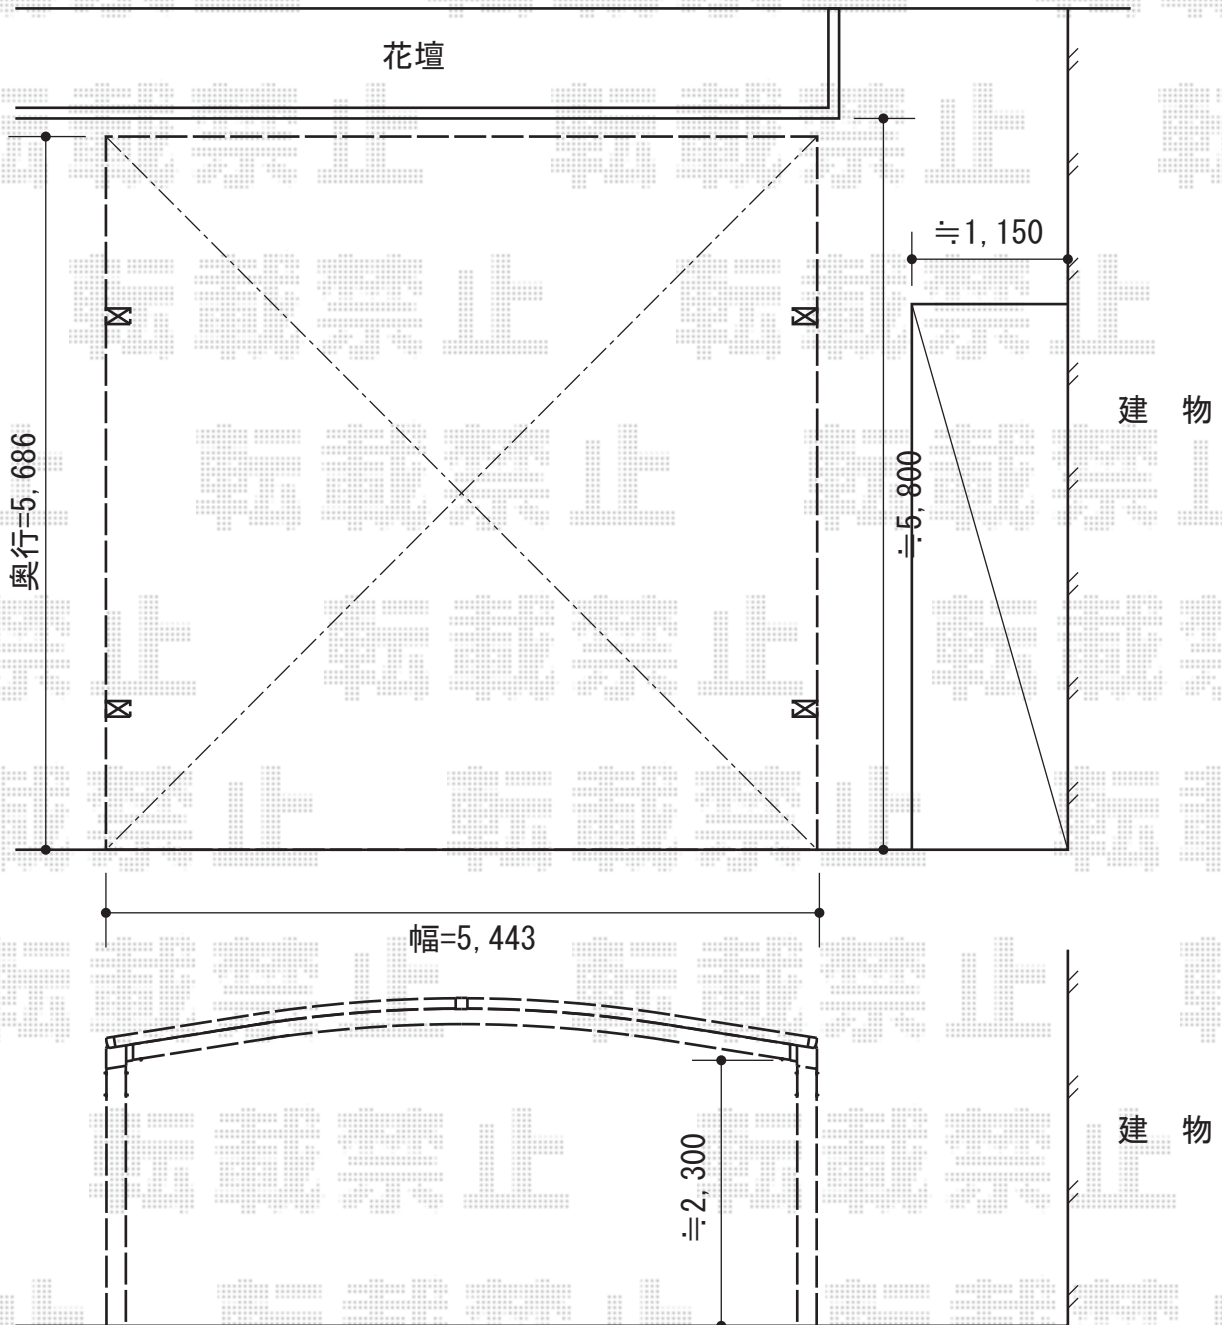

カーブポートシグマIII ワイド 積雪~30cm対応

トステム カーブポートシグマIII ワイド 積雪~30cm対応
幅=5,443mm
奥行=5,686mm
色：シャイングレー
屋根材：ポリカーボネート（ブルースモーク）
柱仕様：ロング柱23仕様（有効高 約2,300mm）

現場状況や作図制限により概略図の内容と多少の違いが生じることがございます。
施工時は、現場優先とさせて頂きたく思いますので、お立会い頂き、
最終のご指示のほど、何卒、宜しくお願い致します。