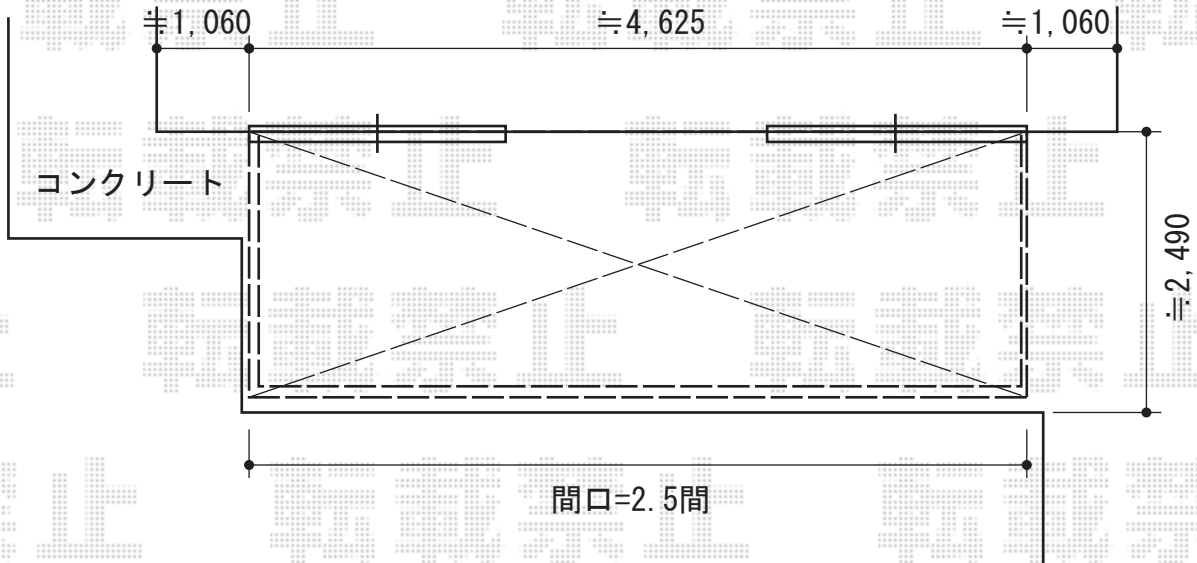

テラス屋根・ウッドデッキ

トステム ライザーテラスⅡF型 テラスタイプ 積雪～20cm対応
 間口=関東間2.5間通し (柱芯々4,350mm 屋根幅4,570mm)
 出幅=8尺 (2,385mm)
 色：シャイングレー
 屋根材：熱線吸収ポリカーボネート (ライトブルーマット調)
 柱仕様：柱位置固定タイプ
 施工方法：上止め

YKK AP リウッドデッキⅡ 単体
 間口=関東間2.5間 (4,604mm)
 出幅=7.5尺 (2,305mm)
 色：ホワイトブラウン
 床板：縦貼り
 束柱：Sタイプ (H=450mm) /束柱色：プラチナステン
 オプション：ステップ Sタイプ (2段)