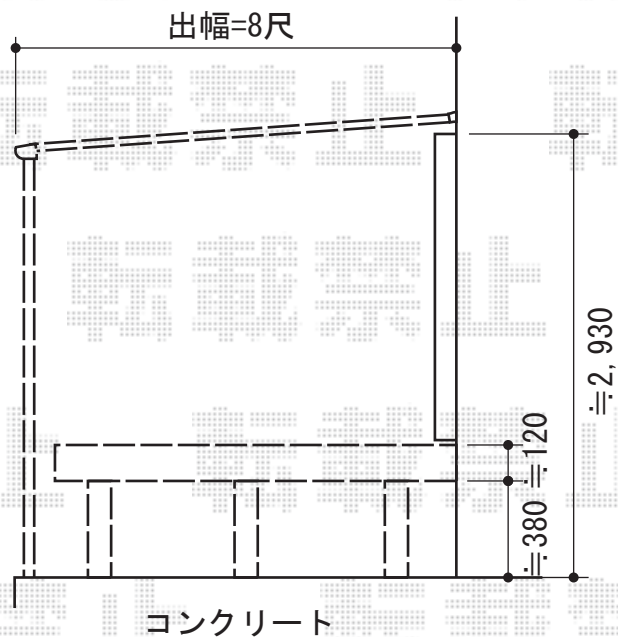

テラス屋根・ウッドデッキ

トステム ライザーテラスⅡF型 テラスタイプ 積雪～20cm対応
 間口=関東間2.5間通し (柱芯々4,350mm 屋根幅4,570mm)
 出幅=8尺 (2,385mm)
 色：シャイングレー
 屋根材：熱線吸収ポリカーボネート (ライトブルーマット調)
 柱仕様：柱位置固定タイプ
 施工方法：上止め

YKK AP リウッドデッキⅡ 単体
 間口=関東間2.5間 (4,604mm)
 出幅=7.5尺 (2,305mm)
 色：ホワイトブラウン
 床板：縦貼り
 束柱：Sタイプ (H=450mm) /束柱色：プラチナステン
 オプション：ステップ Sタイプ (2段)

現場状況や作図制限により概略図の内容と多少の違いが生じることがございます。
 施工時は、現場優先とさせて頂きたく思いますので、お立会い頂き、
 最終のご指示のほど、何卒、宜しくお願い致します。

EX-SHOP
[HTTP://WWW.EX-SHOP.NET](http://www.ex-shop.net)

担当：越智

全ての著作権は、エクスショップに帰属します。当社とのお取引目的外の使用・複製・転載禁止となっております。