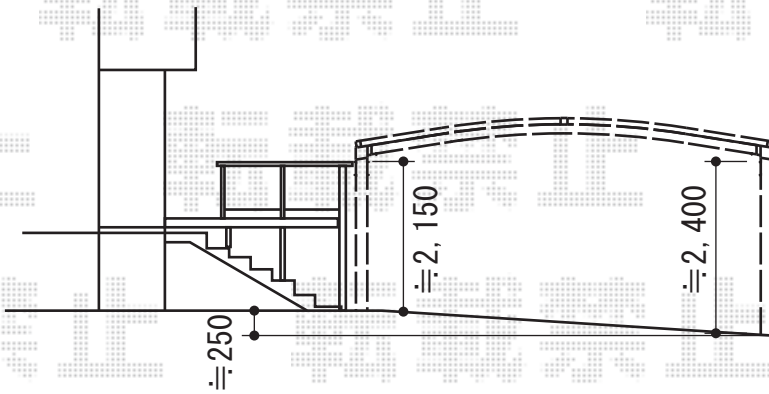

カーブポートシグマIII ワイド 積雪～30cm対応

トステム カーブポートシグマIII ワイド 積雪～30cm対応
 幅=6,060mm
 奥行=4,980mm
 色：シャイングレー
 屋根材：ポリカーボネート（ブルースモーク）
 柱仕様：ロング柱23仕様（有効高 約2,300mm）

現場状況や作図制限により概略図の内容と多少の違いが生じることがございます。
 施工時は、現場優先とさせて頂きたく思いますので、お立会い頂き、
 最終のご指示のほど、何卒、宜しくお願い致します。