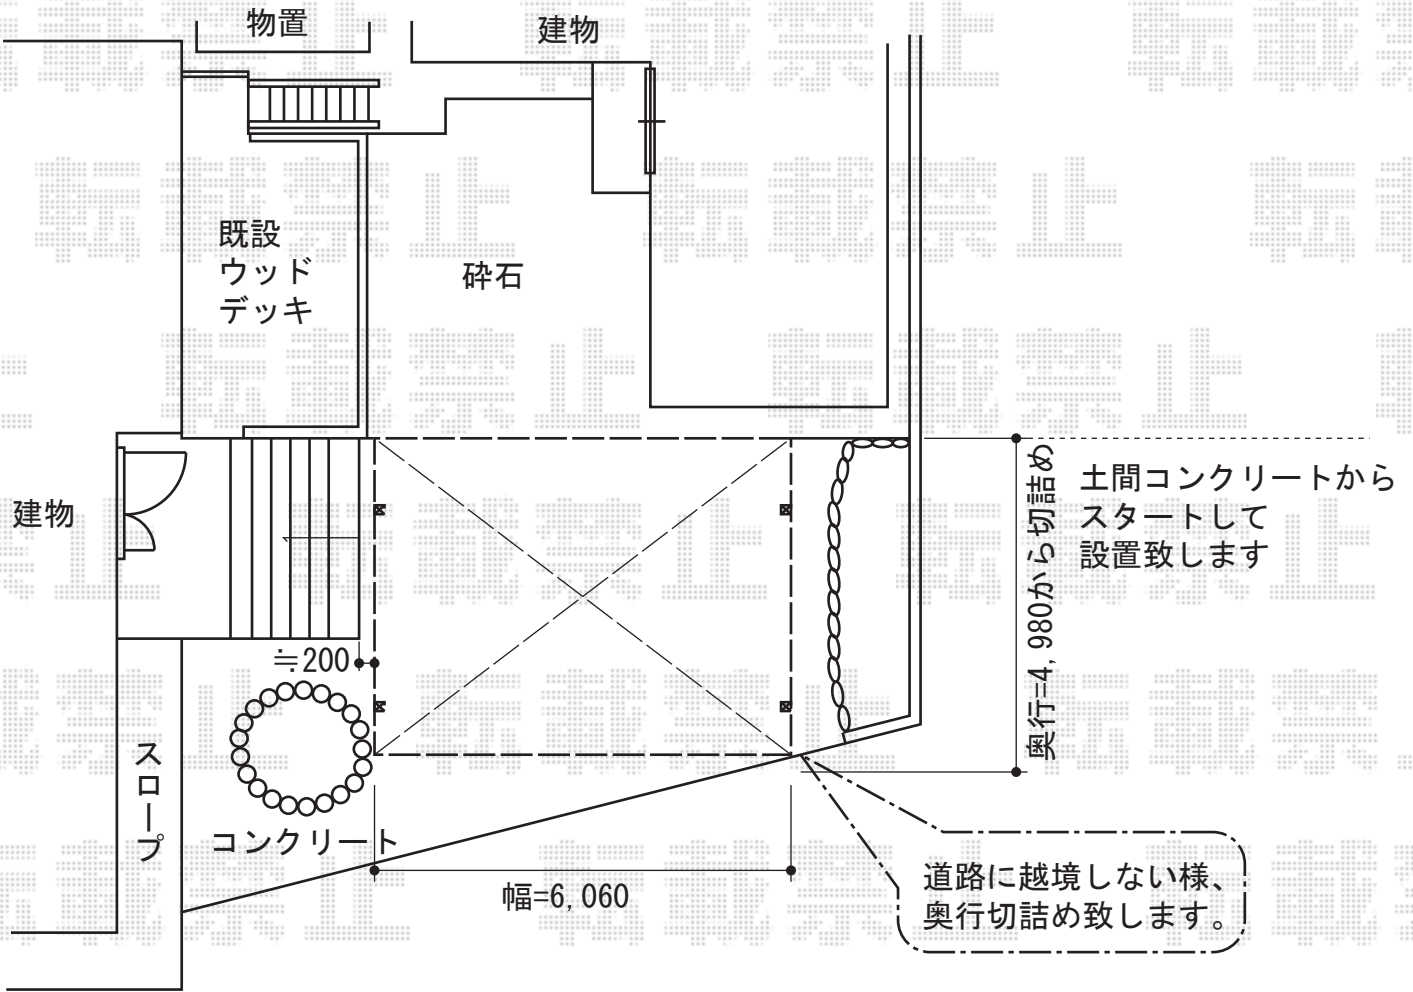

カーブポートシグマIII ワイド 積雪～30cm対応

トステム カーブポートシグマIII ワイド 積雪～30cm対応
 幅=6,060mm
 奥行=4,980mm
 色：シャイングレー
 屋根材：ポリカーボネート（ブルースモーク）
 柱仕様：ロング柱23仕様（有効高 約2,300mm）

現場状況や作図制限により概略図の内容と多少の違いが生じることがございます。
 施工時は、現場優先とさせて頂きたく思いますので、お立会い頂き、
 最終のご指示のほど、何卒、宜しくお願い致します。