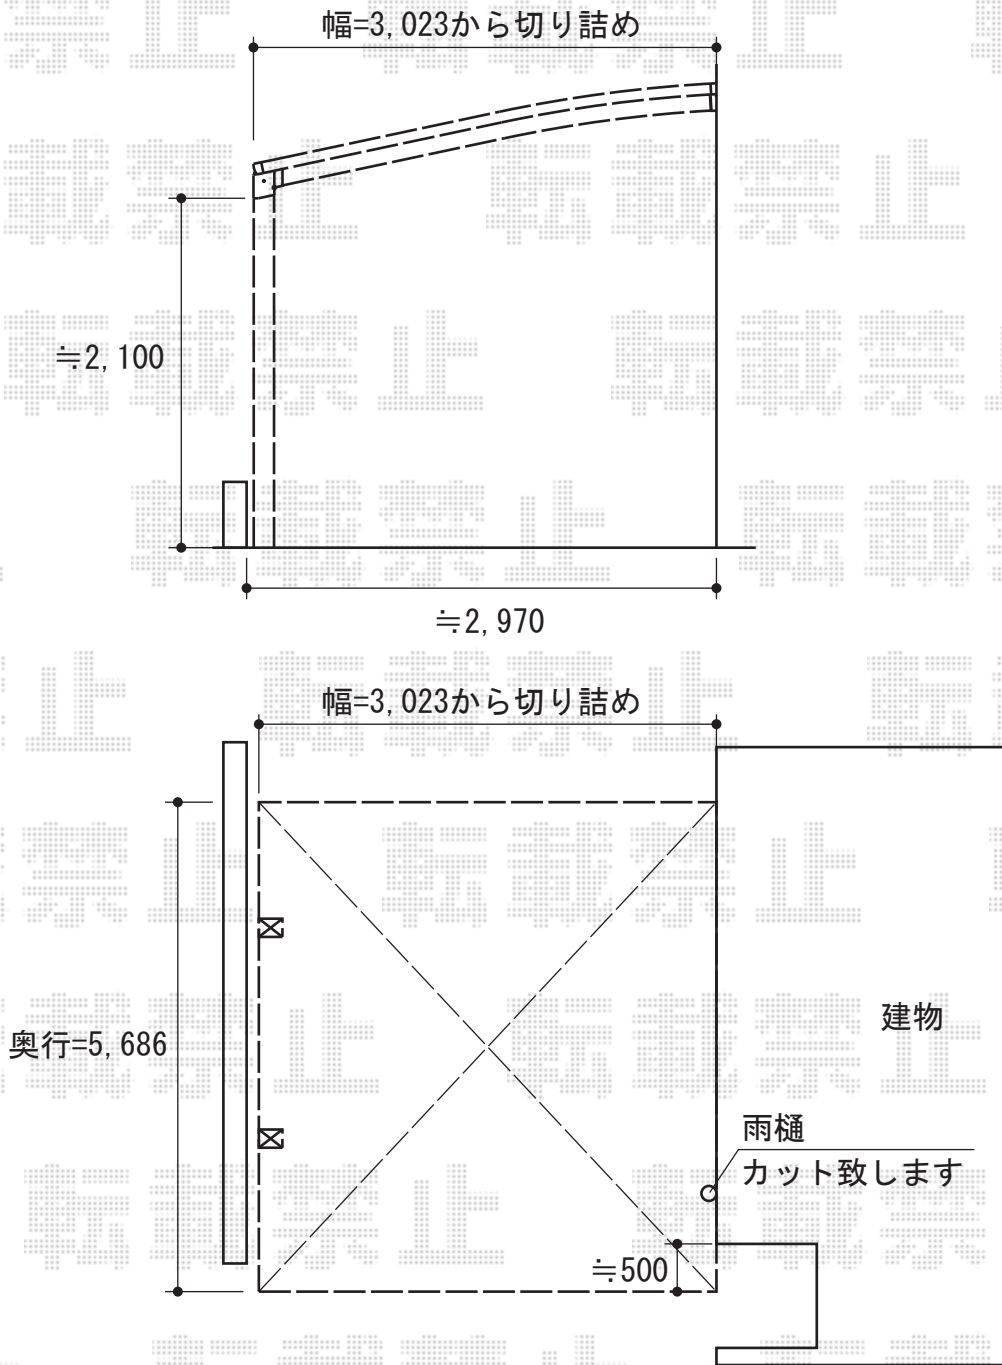

ルーフポートシグマIII 積雪～30cm対応

トステム ルーフポートシグマIII 積雪～30cm対応

幅=3,023mm

奥行=5,686mm

色：シャイングレー

屋根材：熱線吸収アクアポリカーボネート（ライトブルー）

柱仕様：標準柱仕様（有効高 約2,232mm）

現場状況や作図制限により概略図の内容と多少の違いが生じることがございます。
施工時は、現場優先とさせて頂きたく思いますので、お立会い頂き、
最終のご指示のほど、何卒、宜しくお願い致します。