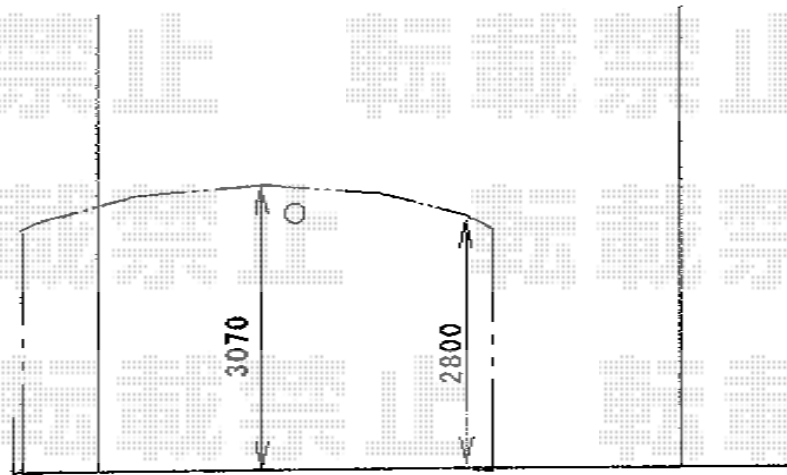

カーブポートシグマIII ワイドタイプ 積雪～30cm対応

トステム カーブポートシグマIII ワイドタイプ 積雪～30cm対応
幅=5,140mm
奥行=4,980mm
色：ホワイト
屋根材：ポリカーボネート（クリアマット/すりガラス調）
柱仕様：ロング柱28仕様（有効高 約2,800mm）

現場状況や作図制限により概略図の内容と多少の違いが生じることがございます。
施工時は、現場優先とさせて頂きたく思いますので、お立会い頂き、
最終のご指示のほど、何卒、宜しくお願い致します。