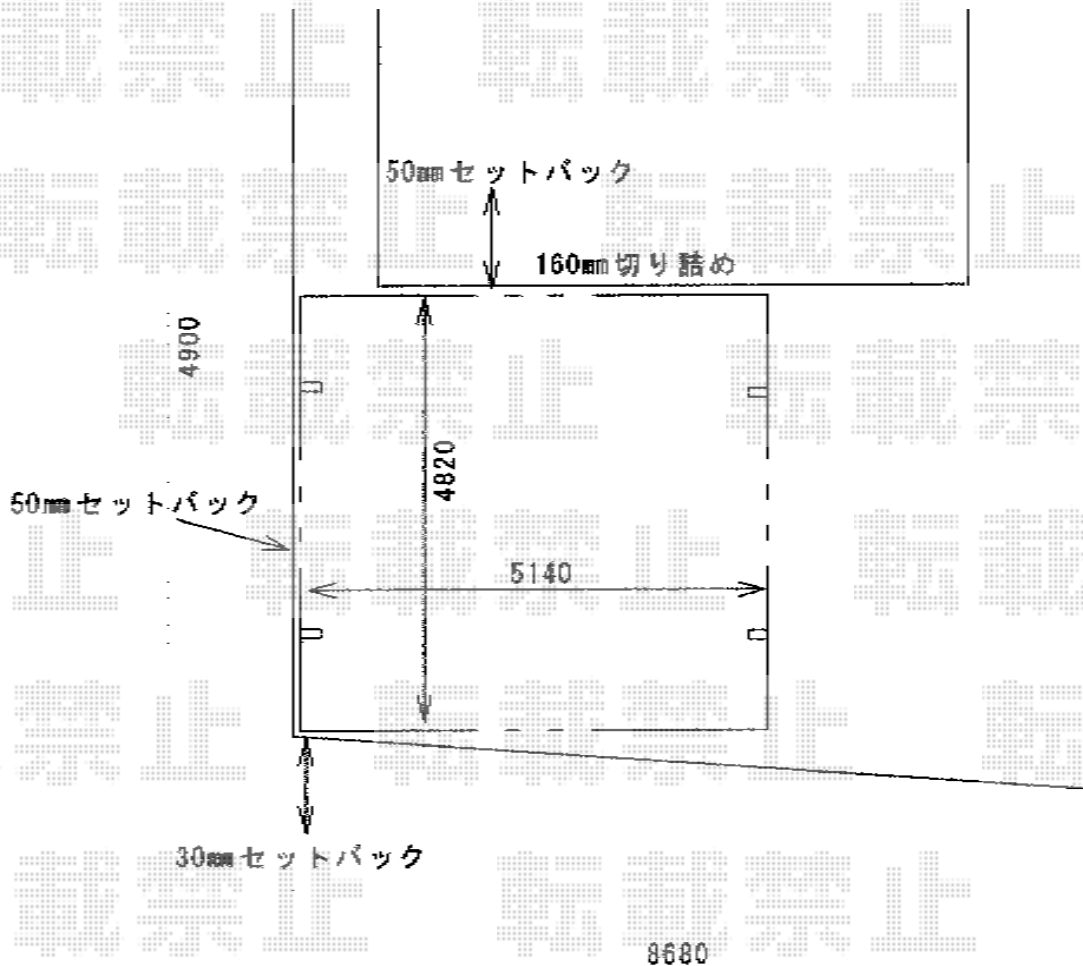

カーブポートシグマIII ワイドタイプ 積雪～30cm対応

トステム カーブポートシグマIII ワイドタイプ 積雪～30cm対応
幅=5,140mm
奥行=4,980mm
色：ホワイト
屋根材：ポリカーボネート（クリアマット/すりガラス調）
柱仕様：ロング柱28仕様（有効高 約2,800mm）

現場状況や作図制限により概略図の内容と多少の違いが生じることがございます。
施工時は、現場優先とさせて頂きたく思いますので、お立会い頂き、
最終のご指示のほど、何卒、宜しくお願い致します。