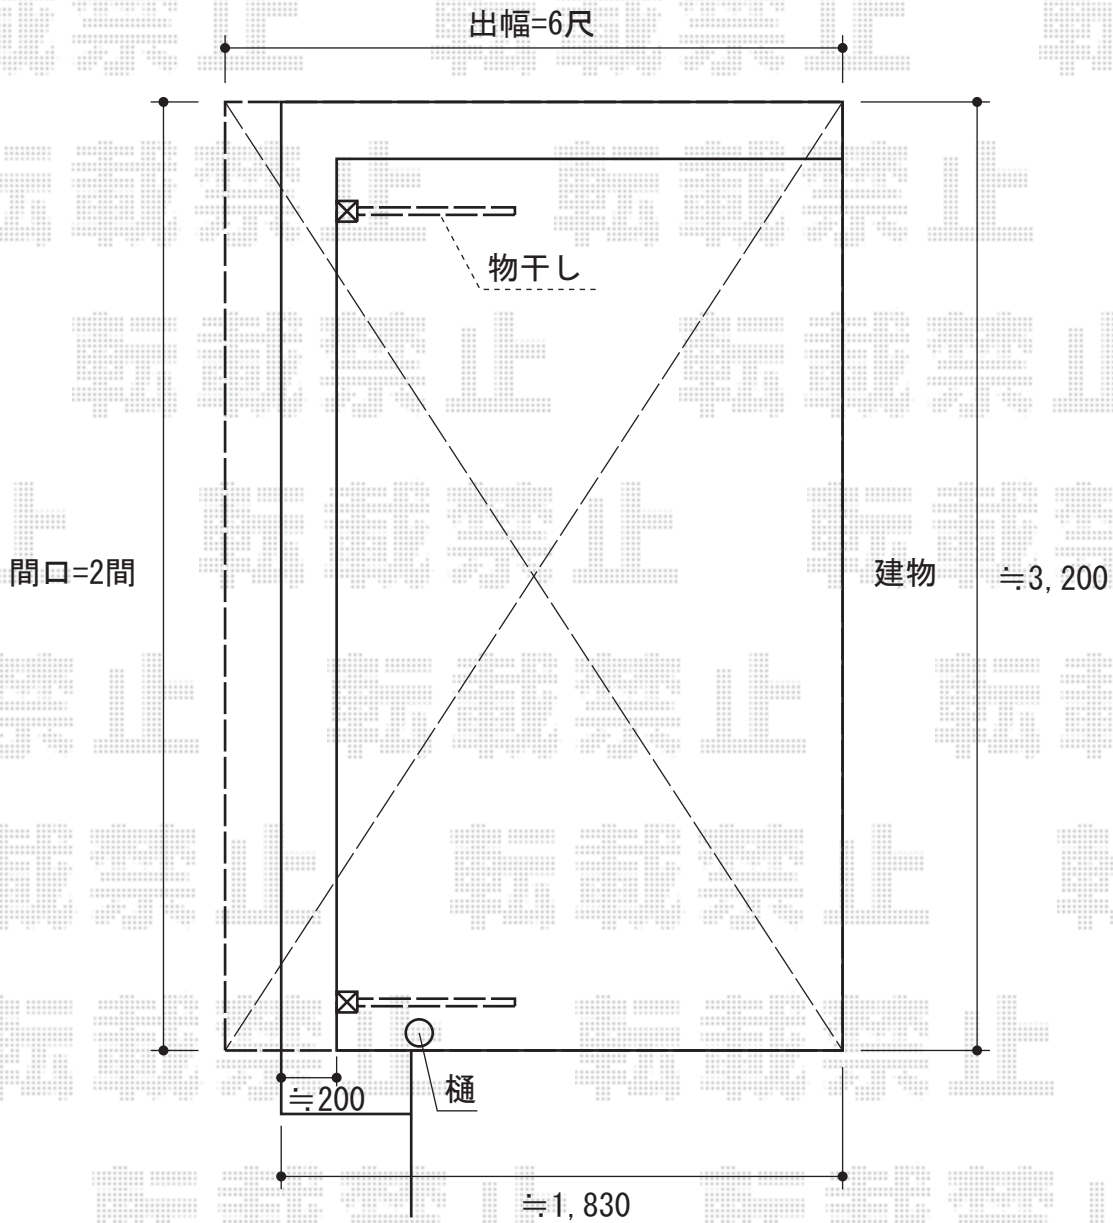

# ライザーテラスII R型 屋根タイプ 単体 積雪～20cm対応

トステム ライザーテラスII R型 屋根タイプ 単体 積雪～20cm対応  
間口=関東間2.0間 (柱芯々3,440mm 屋根幅3,660mm)  
出幅=6尺 (1,785mm)  
色：シャイングレー  
屋根材：熱線吸収アクアポリカーボネート (ライトブルー)  
柱仕様：柱奥行移動タイプ  
施工方法：下止め

トステム 壁付け物干し 標準 2本入  
柱取付部品：2個入  
色：シャイングレー

現場状況や作図制限により概略図の内容と多少の違いが生じることがございます。  
施工時は、現場優先とさせていただきますので、お立会い頂き、  
最終のご指示のほど、何卒、宜しくお願い致します。

EX-SHOP  
HTTP://WWW.EX-SHOP.NET

担当：長谷川