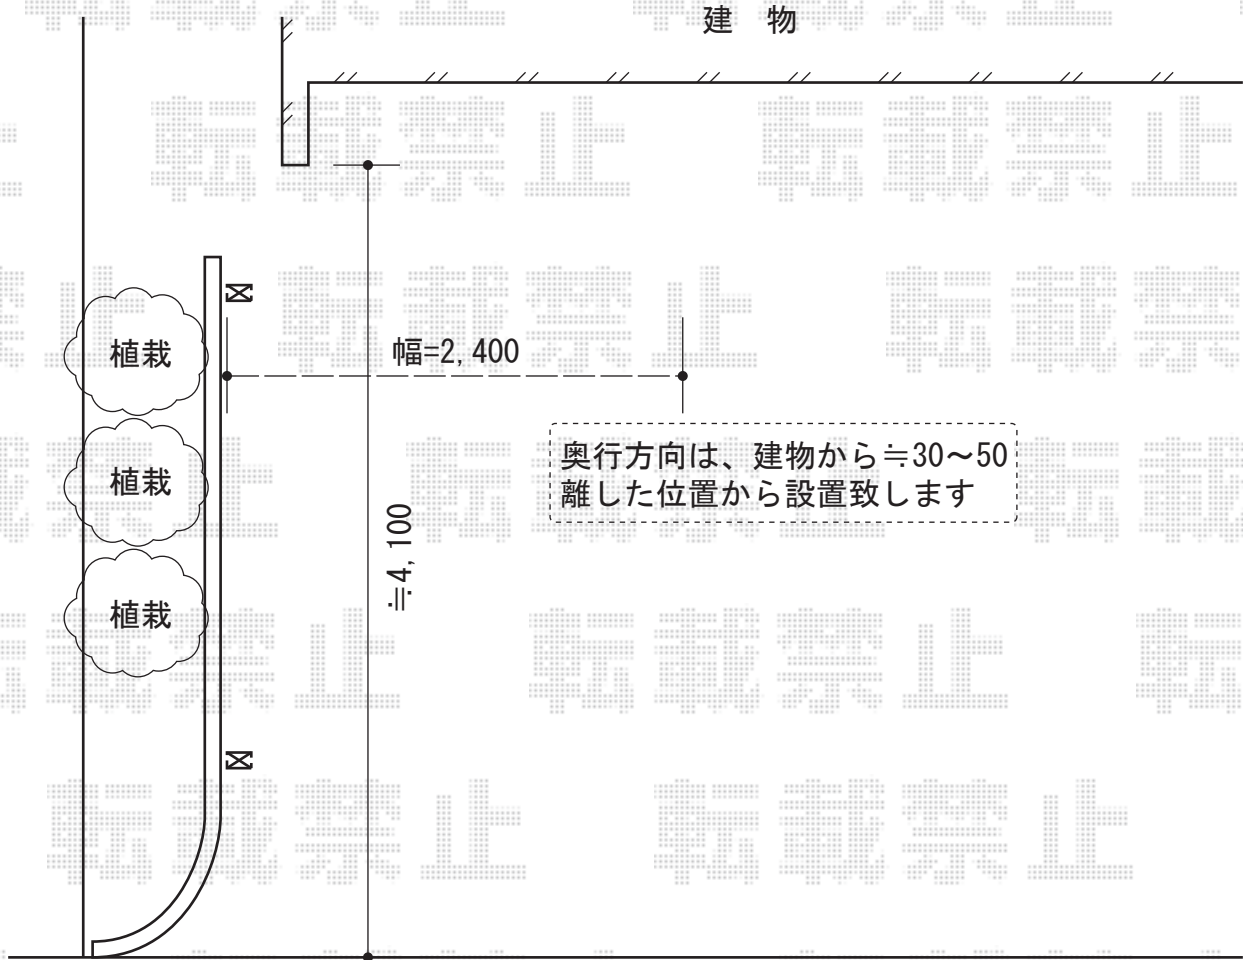

プレシオSPORT 積雪～20cm対応

Value Select プレシオSPORT 積雪～20cm対応

幅=2,400mm

奥行=5,052mm

色：プラチナステン

屋根材：熱線遮断ポリカーボネート（スカイブルーマット調）

柱仕様：ハイルーフ仕様（有効高 約2,355mm）

オプション：収納式物し干セット2型 2本入り

色：プラチナステン

現場状況や作図制限により概略図の内容と多少の違いが生じることがございます。
施工時は、現場優先とさせて頂きたく思いますので、お立会い頂き、
最終のご指示のほど、何卒、宜しくお願い致します。

EX-SHOP
HTTP://WWW.EX-SHOP.NET

担当：越智

全ての著作権は、エクスショップに帰属します。当社とのお取引目的外の使用・複製・転載禁止となっております。