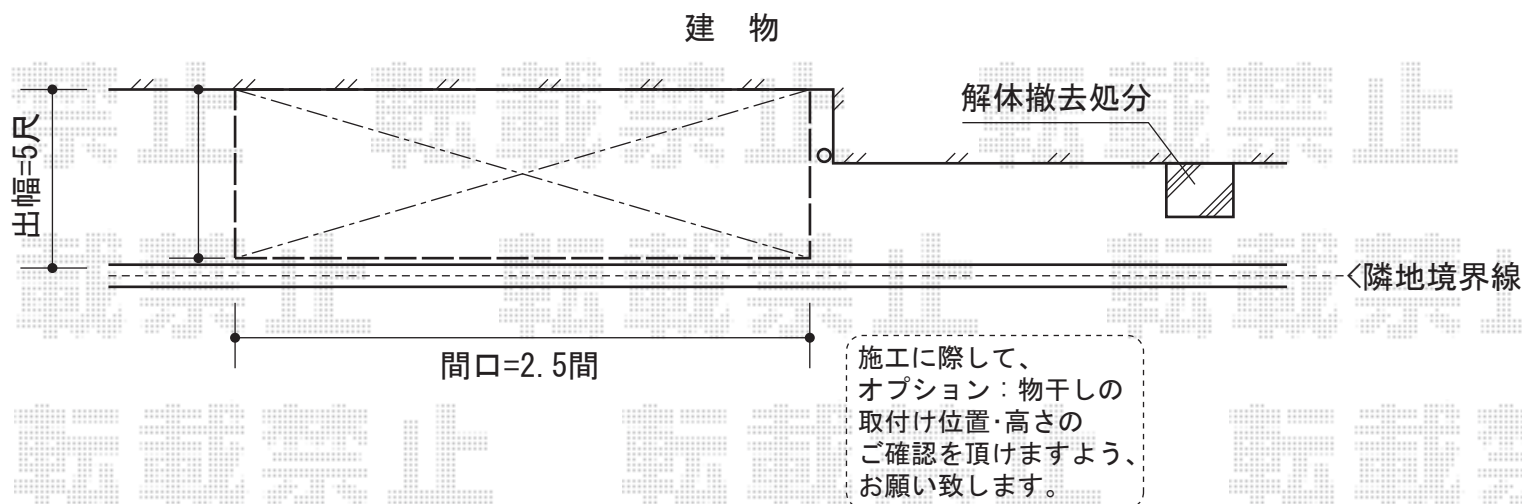

ライザーテラスII R型 テラスタイプ 単体 積雪～20cm対応

トステム ライザーテラスII R型 テラスタイプ 単体 積雪～20cm対応
間口=関東間2.5間（柱芯々4,350mm 屋根幅4,570mm）
出幅=5尺（1,485mm）
色：シャイングレー
屋根材：ポリカーボネート（クリアマット/すりガラス調）
柱仕様：柱位置固定タイプ ロング柱仕様
施工方法：上止め
オプション：吊り下げ物干し 標準 ロング 3本入

トステム 前面スクリーン 1段付き
パネル材：ポリカーボネート（クリアマット/すりガラス調）

現場状況や作図制限により概略図の内容と多少の違いが生じることがございます。
施工時は、現場優先とさせて頂きたく思いますので、お立会い頂き、
最終のご指示のほど、何卒、宜しくお願い致します。

EX-SHOP
HTTP://WWW.EX-SHOP.NET

担当：山田